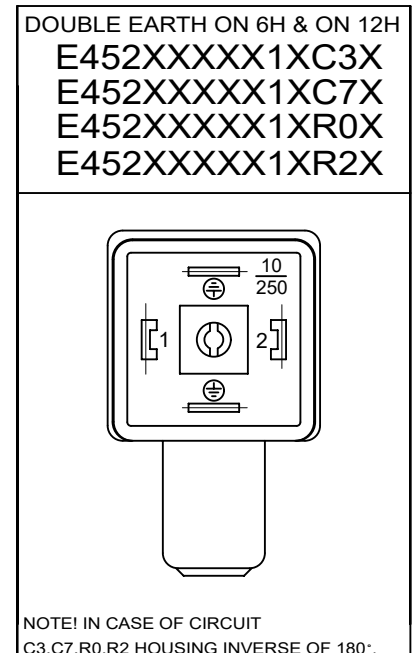

DOCUMENT STATUS	P1	RELEASE DATE	2018/08/31	12:24:53
-----------------	----	--------------	------------	----------

DOUBLE EARTH ON 6H & 12H E452XXXXXX1XXXX	EARTH PIN ON 12H E452XXXXXX2XXXX	EARTH PIN ON 6H E452XXXXXX6XXXX
DOUBLE EARTH ON 3H & 9H E452XXXXXX4XXXX	EARTH PIN ON 3H E452XXXXXX3XXXX	EARTH PIN ON 9H E452XXXXXX9XXXX