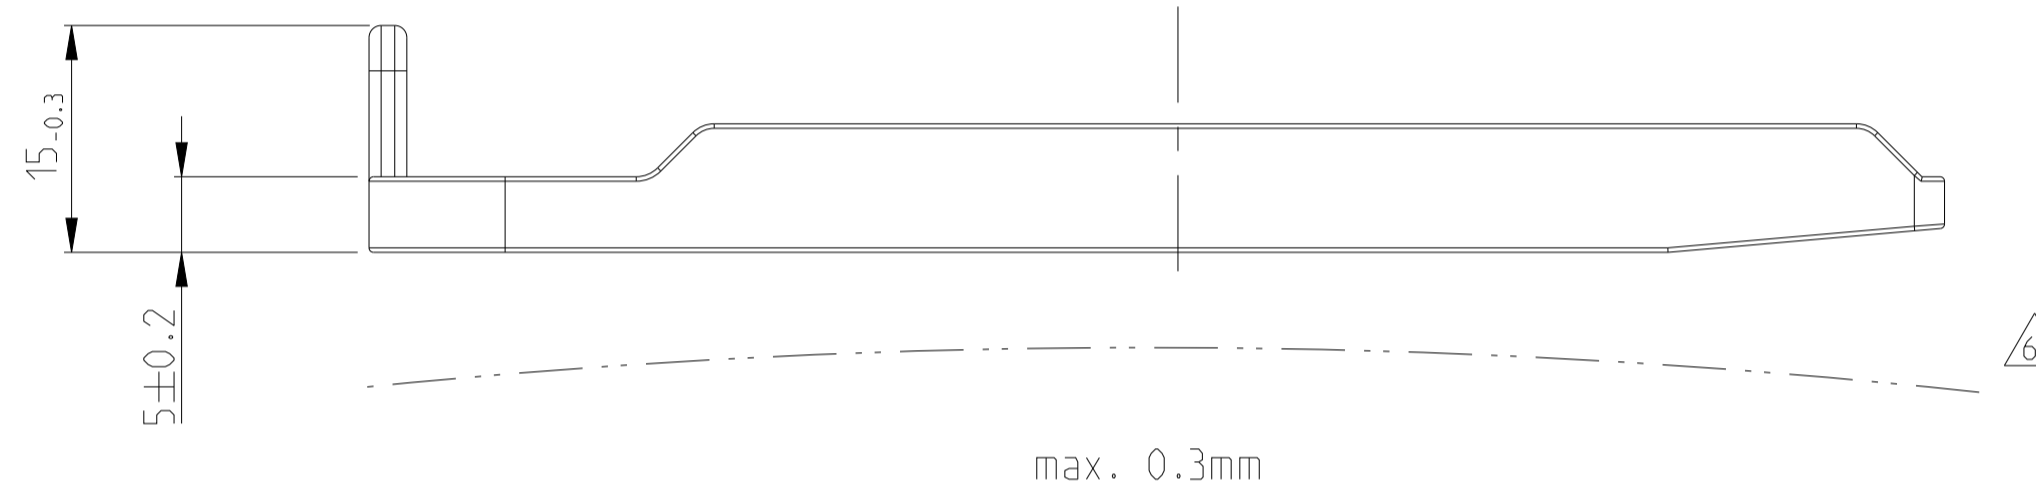

1718328-1 AS SHOWN  
 1718328-1 wie gezeigt

1718328-2 AS SHOWN  
 1718329-8 wie gezeigt

WARPAGE PERMITTED TO 43.0mm  
 Verzug zulässig bis 43.0mm

NOTES  
 Bemerkungen

- 1 TE LOGO AND TE NUMBER  
TE Logo und TE Nummer
- 2 PRODUCTION DATE  
Produktionsdatum
- 3 MATERIAL MARKING ACC. TO VDA 260  
Werkstoffkennzeichnung nach
- 4 BULK PACKAGING IN CORRUGATED BOX  
Schüttgut im Versandkarton
- 5 FITS TO TE COUNTERPART TAB HOUSING, 39POS. AND 62POS.  
1718323, 1718324, 2383353 AND 2383354.  
Passend zu TE Gegenstecker Flachsteckergehäuse, 39pol. und 62pol.  
1718323, 1718324, 2383353 und 2383354
- 6 WARPAGE TO ..... PERMITTED  
Verzug zulässig bis .....
- 7 MALFUNCTION CAUSED BY LACQUER IS NOT COVERED  
BY TYCO (TE) WARRANTY  
Funktionsbeeinträchtigung durch Lackieren liegt nicht  
im Einfluss und Gewährleistungsumfang von TYCO(TE)

THIS DRAWING IS A CONTROLLED DOCUMENT. DIESER ZEICHNUNGSDRUCK WIRD DURCH AMF REGELMÄßIG VERFOLGT. ÄNDERUNGEN ZU DEN TECHNISCHEN DATEN SIND ÜBERWACHT. DEN ÄNDERUNGEN SIND ANZEIGENSTÄBEN ZU SETZEN UND ZU ANZEIGEN.		DMN E. Ellrod CHK Ch. Ehrwein	18FEB2004 18FEB2004	TE Connectivity NAME FIXING SLIDE FOR TAB HOUSING 2.8MM TAB 39POS., 1.5/2.8MM TAB 62POS.
DIMENSIONS: MASSENHEITEN: mm		APVD	PRODUCT SPEC: -	
TOLERANCES UNLESS OTHERWISE SPECIFIED: 0.1mm TO 100mm		APPLICATION SPEC: -		SIZE: A   CAGE CODE: 00779   DRAWING NO: 1718328   RESTRICTED TO: NR-FUER SCALE: 2:1   SHEET: 1 OF 1   REV: A4
MATERIAL: SEE TABLE		CUSTOMER DRAWING		