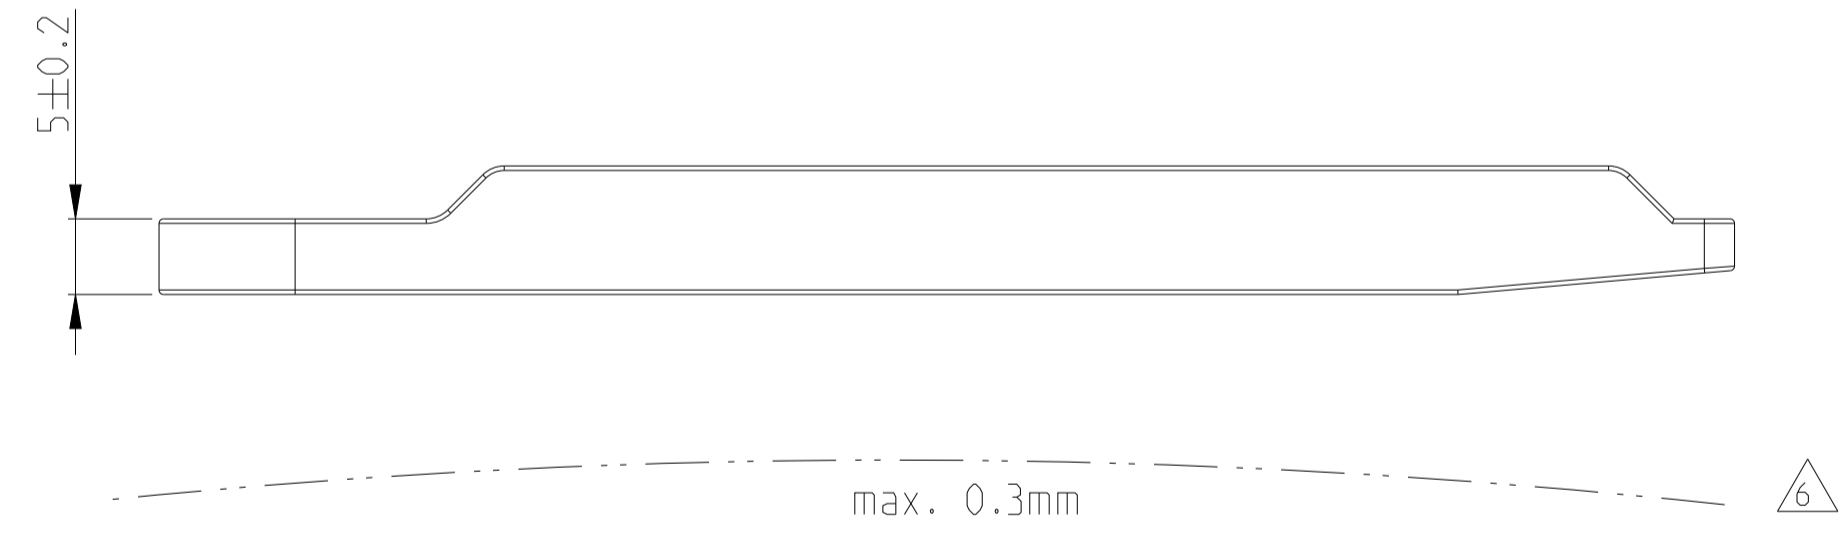

PROJEKT NR. EGATNO3168		REVISIONS			
P	LTN	ÄNDERUNGEN DESCRIPTION BESCHREIBUNG	DATE	DMN	APVD
A1		DRAWING REWORKED	22MAR2004	FE	CE
A2		PART MODIFIED	07APR2004	FE	CE
A3		PART REWORKED	04MAY2004	FE	CE
A4		NEW DASH VARIANT ADDED ON TABLE	26JUL2021	MK	FE

1718328-1 AS SHOWN  
 1718328-1 wie gezeigt

1718328-2 AS SHOWN  
 1718329-8 wie gezeigt

WARPAGE PERMITTED TO 43.0mm  
 Verzug zulässig bis 43.0mm

NOTES  
 Bemerkungen

- 1 TE LOGO AND TE NUMBER  
TE Logo und TE Nummer
- 2 PRODUCTION DATE  
Produktionsdatum
- 3 MATERIAL MARKING ACC. TO VDA 260  
Werkstoffkennzeichnung nach
- 4 BULK PACKAGING IN CORRUGATED BOX  
Schüttgut im Versandkarton
- 5 FITS TO TE COUNTERPART TAB HOUSING, 39POS. AND 62POS.  
1718323, 1718324, 2383353 AND 2383354.  
Passend zu TE Gegenstecker Flachsteckergehäuse, 39pol. und 62pol.  
1718323, 1718324, 2383353 und 2383354
- 6 WARPAGE TO ..... PERMITTED  
Verzug zulässig bis .....
- 7 MALFUNCTION CAUSED BY LACQUER IS NOT COVERED  
BY TYCO (TE) WARRANTY  
Funktionsbeeinträchtigung durch Lackieren liegt nicht  
im Einfluss und Gewährleistungsumfang von TYCO(TE)

THIS DRAWING IS A CONTROLLED DOCUMENT. DIESER ZEICHNUNGSDRUCK WIRD DURCH AMF REGELMÄßIG VERFOLGT. ÄNDERUNGEN ZU DEN TECHNISCHEN DATEN SIND ÜBERWACHT. DEN ÄNDERUNGEN SIND ANZEIGENSTÄBEN ZU SETZEN UND ZU ANZEIGEN.		DMN E. Ellrod CHK Ch. Ehrwein	18FEB2004 18FEB2004	TE Connectivity NAME FIXING SLIDE FOR TAB HOUSING 2.8MM TAB 39POS., 1.5/2.8MM TAB 62POS.
DIMENSIONS: MASSENHEITEN: mm		APVD	PRODUCT SPEC: -	
TOLERANCES UNLESS OTHERWISE SPECIFIED: 0.1mm TO 100mm		APPLICATION SPEC: -		SIZE: A   CAGE CODE: 00779   DRAWING NO: 1718328   RESTRICTED TO: NR-FUER SCALE: 2:1   SHEET: 1 OF 1   REV: A4
MATERIAL: SEE TABLE		CUSTOMER DRAWING		