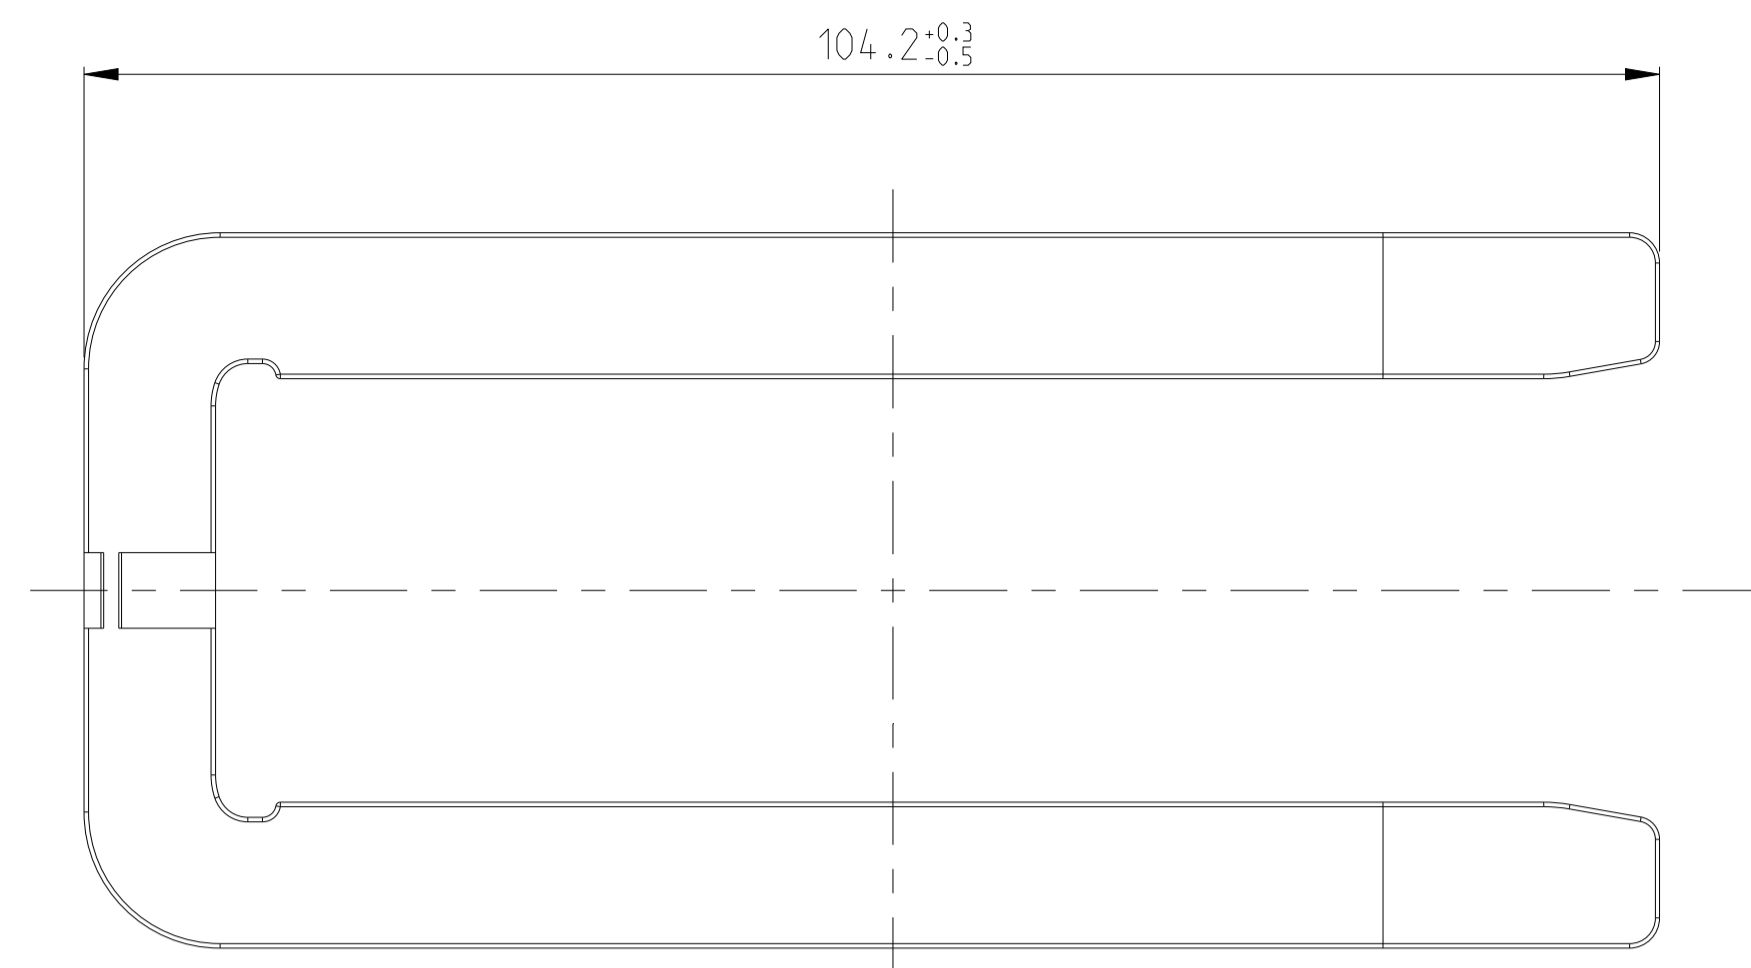

PROJEKT NR. EGATNO3168		REVISIONS			
P	LTN	ÄNDERUNGEN DESCRIPTION BESCHREIBUNG	DATE	DMN	APVD
A1		DRAWING REWORKED	22MAR2004	FE	CE
A2		PART MODIFIED	07APR2004	FE	CE
A3		PART REWORKED	04MAY2004	FE	CE
A4		NEW DASH VARIANT ADDED ON TABLE	26JUL2021	MK	FE

1718328-1 AS SHOWN  
 1718328-1 wie gezeigt

1718328-2 AS SHOWN  
 1718329-8 wie gezeigt

WARPAGE PERMITTED TO 43.0mm  
 Verzug zulässig bis 43.0mm

NOTES  
 Bemerkungen

- 1 TE LOGO AND TE NUMBER  
TE Logo und TE Nummer
- 2 PRODUCTION DATE  
Produktionsdatum
- 3 MATERIAL MARKING ACC. TO VDA 260  
Werkstoffkennzeichnung nach
- 4 BULK PACKAGING IN CORRUGATED BOX  
Schüttgut im Versandkarton
- 5 FITS TO TE COUNTERPART TAB HOUSING, 39POS. AND 62POS.  
1718323, 1718324, 2383353 AND 2383354.  
Passend zu TE Gegenstecker Flachsteckergehäuse, 39pol. und 62pol.  
1718323, 1718324, 2383353 und 2383354
- 6 WARPAGE TO ..... PERMITTED  
Verzug zulässig bis .....
- 7 MALFUNCTION CAUSED BY LACQUER IS NOT COVERED  
BY TYCO (TE) WARRANTY  
Funktionsbeeinträchtigung durch Lackieren liegt nicht  
im Einfluss und Gewährleistungsumfang von TYCO(TE)

THIS DRAWING IS A CONTROLLED DOCUMENT. DIESER ZEICHNUNGSDRUCK WIRD DURCH AMF REGELMÄßIG VERFOLGT. ÄNDERUNGEN ZU DEN TECHNISCHEN DATEN SIND ÜBERWACHT. DEN ÄNDERUNGEN SIND ANZEIGENSTÄBEN ZU SETZEN UND ZU ANZEIGEN.		DMN E. Ellrod CHK Ch. Ehrwein	18FEB2004 18FEB2004	TE Connectivity NAME FIXING SLIDE FOR TAB HOUSING 2.8MM TAB 39POS., 1.5/2.8MM TAB 62POS.
DIMENSIONS: MASSENHEITEN: mm		APVD	PRODUCT SPEC: -	
TOLERANCES UNLESS OTHERWISE SPECIFIED: 0.1mm TO 100mm		APPLICATION SPEC: -		SIZE: A   CAGE CODE: 00779   DRAWING NO: 1718328   RESTRICTED TO: NR-FUER SCALE: 2:1   SHEET: 1 OF 1   REV: A4
MATERIAL: SEE TABLE		CUSTOMER DRAWING		

TE ORDER-NO. TE Bestell-Nr.	REV.	QTY Anzahl	MAT.	COLOUR Farbe	WEIGHT Gewicht	DESCRIPTION Beschreibung	ITEM
1718328-2	A	1	PBT-GF20	FLAME RED Feuerrot	12g	FIXING SLIDE Befestigungsschieber	2
1718328-1	A	1	PBT-GF20	FLAME RED Feuerrot	14g	FIXING SLIDE Befestigungsschieber	1