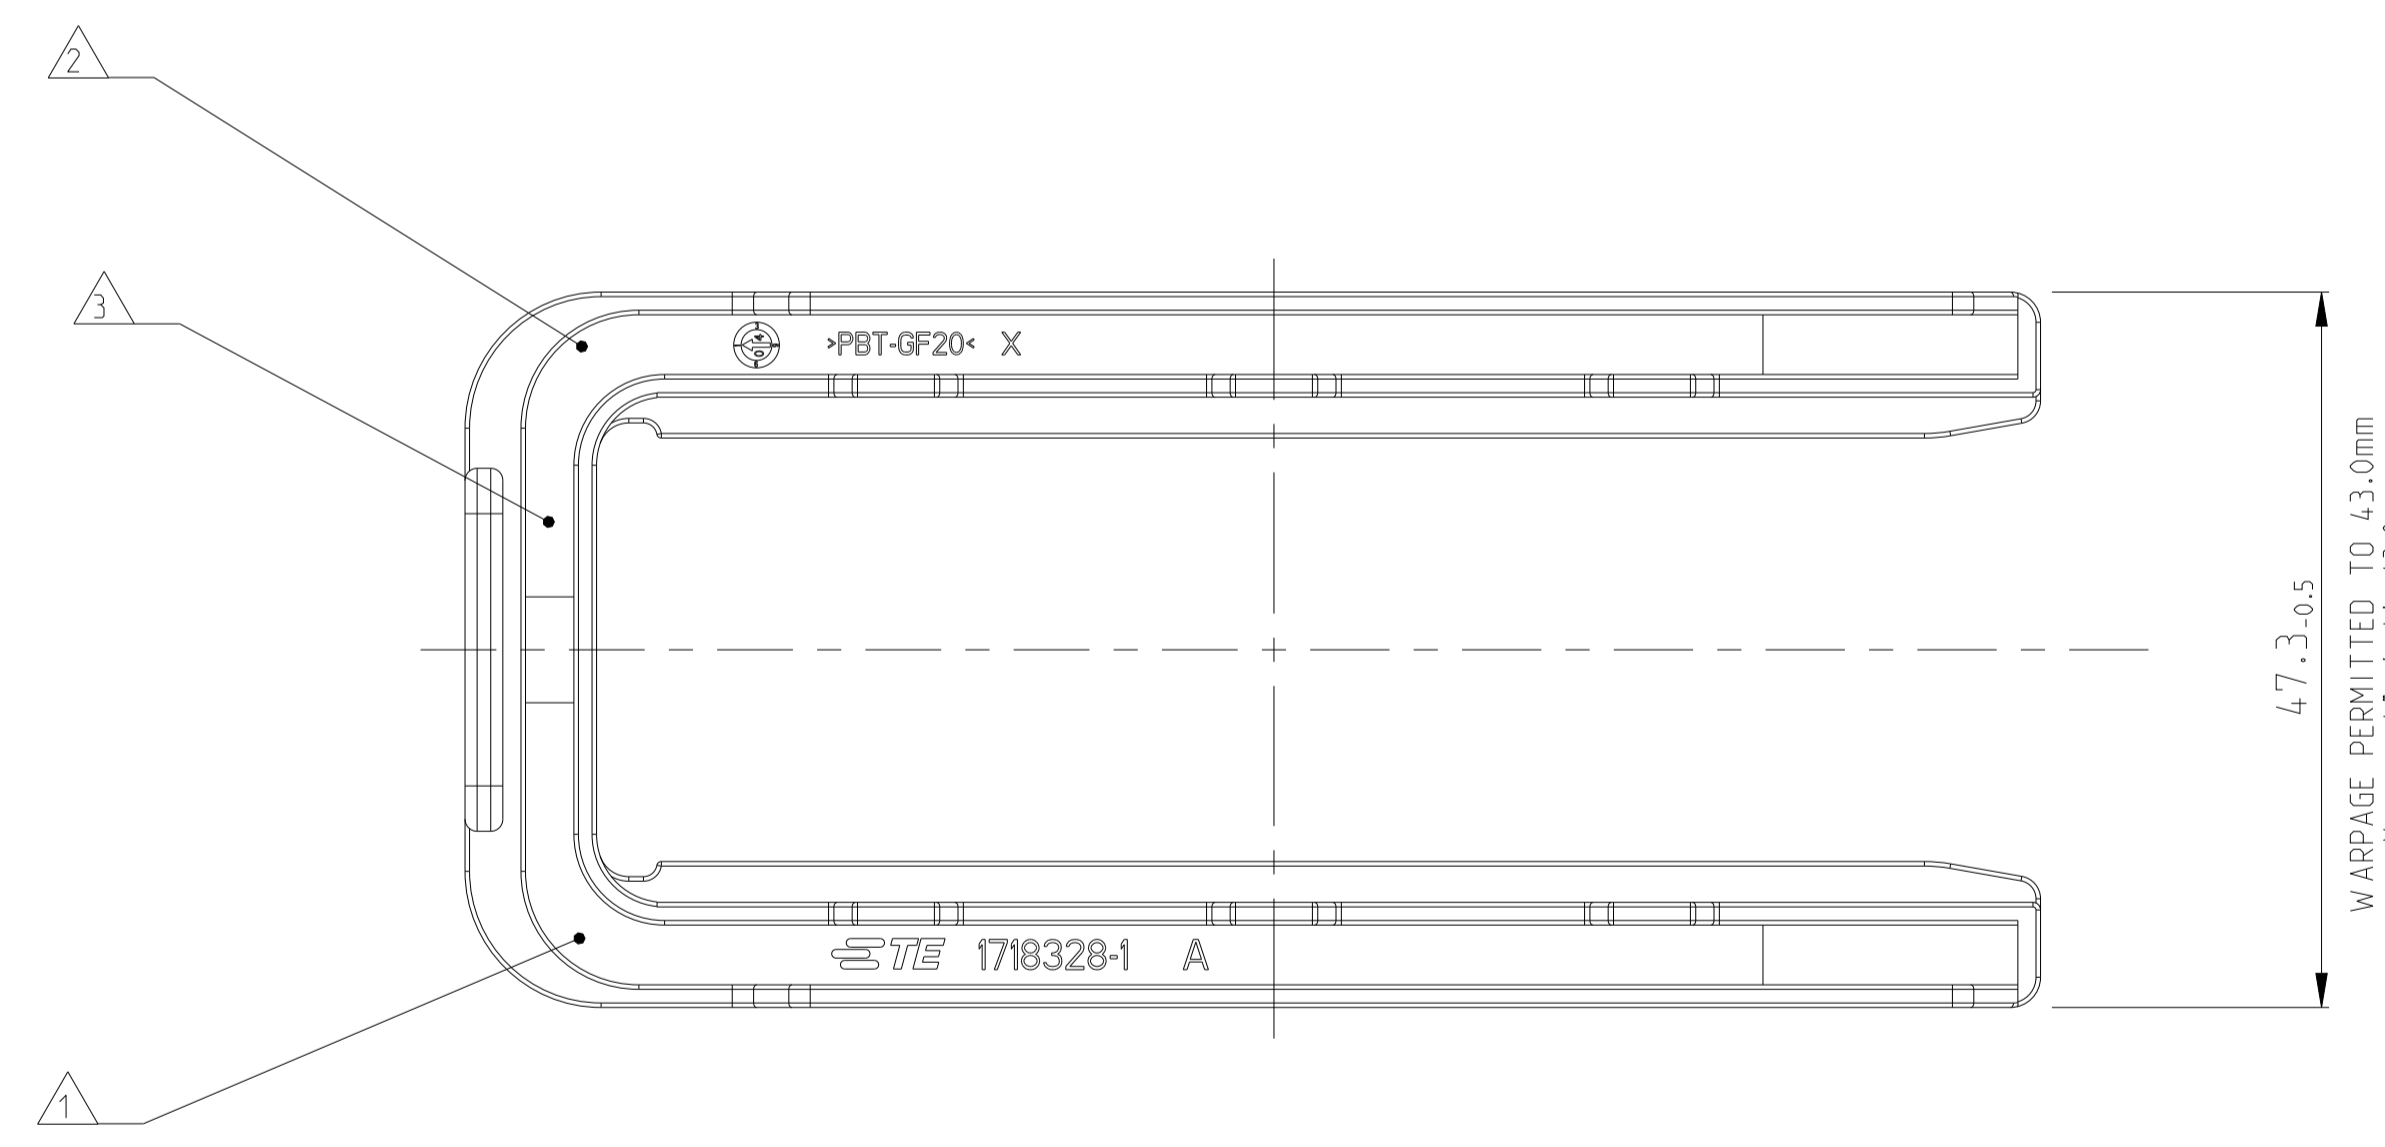

1718328-1 AS SHOWN  
 1718328-1 wie gezeigt

1718328-2 AS SHOWN  
 1718329-8 wie gezeigt

WARPAGE PERMITTED TO 43.0mm  
 Verzug zulässig bis 43.0mm

NOTES  
 Bemerkungen

- 1 TE LOGO AND TE NUMBER  
TE Logo und TE Nummer
- 2 PRODUCTION DATE  
Produktionsdatum
- 3 MATERIAL MARKING ACC. TO VDA 260  
Werkstoffkennzeichnung nach
- 4 BULK PACKAGING IN CORRUGATED BOX  
Schüttgut im Versandkarton
- 5 FITS TO TE COUNTERPART TAB HOUSING, 39POS. AND 62POS.  
1718323, 1718324, 2383353 AND 2383354.  
Passend zu TE Gegenstecker Flachsteckergehäuse, 39pol. und 62pol.  
1718323, 1718324, 2383353 und 2383354
- 6 WARPAGE TO ..... PERMITTED  
Verzug zulässig bis .....
- 7 MALFUNCTION CAUSED BY LACQUER IS NOT COVERED  
BY TYCO (TE) WARRANTY  
Funktionsbeeinträchtigung durch Lackieren liegt nicht  
im Einfluss und Gewährleistungsumfang von TYCO(TE)

THIS DRAWING IS A CONTROLLED DOCUMENT. DIESER ZEICHNUNGSDRUCK WIRD DURCH AMF REGELMÄßIG VERFOLGT. ÄNDERUNGEN ZU DEN TECHNISCHEN DATEN SIND ÜBERWACHT. DEN ÄNDERUNGEN SIND ANZEIGENSTÄBEN ZU SETZEN UND ZU ANZEIGEN.		DMN E. Ellrod CHK Ch. Ehrwein	18FEB2004 18FEB2004	TE Connectivity NAME FIXING SLIDE FOR TAB HOUSING 2.8MM TAB 39POS., 1.5/2.8MM TAB 62POS.
DIMENSIONS: MASSENHEITEN: mm		APVD	PRODUCT SPEC: -	
TOLERANCES UNLESS OTHERWISE SPECIFIED: 0.1mm TO 100mm		APPLICATION SPEC: -		SIZE: A   CAGE CODE: 00779   DRAWING NO: 1718328   RESTRICTED TO: NR-FUER SCALE: 2:1   SHEET: 1 OF 1   REV: A4
MATERIAL: SEE TABLE		CUSTOMER DRAWING		