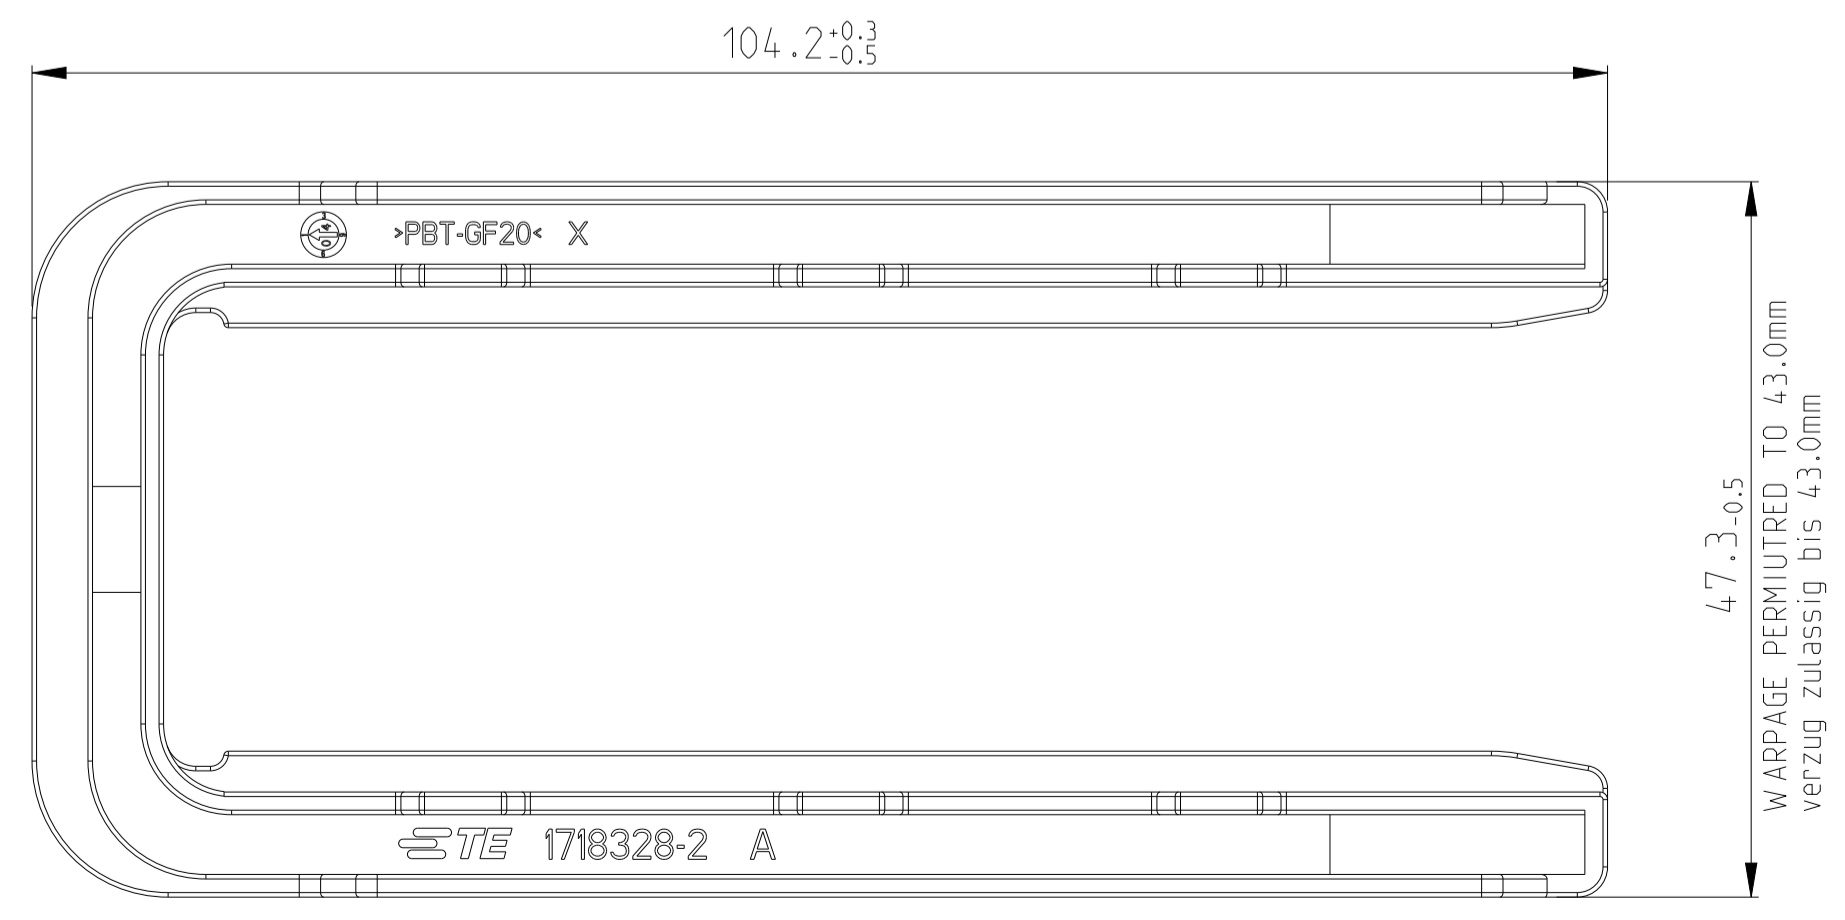

1718328-1 AS SHOWN  
 1718328-1 wie gezeigt

1718328-2 AS SHOWN  
 1718329-8 wie gezeigt

WARPAGE PERMITTED TO 43.0mm  
 Verzug zulässig bis 43.0mm

NOTES  
 Bemerkungen

- 1 TE LOGO AND TE NUMBER  
TE Logo und TE Nummer
- 2 PRODUCTION DATE  
Produktionsdatum
- 3 MATERIAL MARKING ACC. TO VDA 260  
Werkstoffkennzeichnung nach
- 4 BULK PACKAGING IN CORRUGATED BOX  
Schüttgut im Versandkarton
- 5 FITS TO TE COUNTERPART TAB HOUSING, 39POS. AND 62POS.  
1718323, 1718324, 2383353 AND 2383354.  
Passend zu TE Gegenstecker Flachsteckergehäuse, 39pol. und 62pol.  
1718323, 1718324, 2383353 und 2383354
- 6 WARPAGE TO ..... PERMITTED  
Verzug zulässig bis .....
- 7 MALFUNCTION CAUSED BY LACQUER IS NOT COVERED  
BY TYCO (TE) WARRANTY  
Funktionsbeeinträchtigung durch Lackieren liegt nicht  
im Einfluss und Gewährleistungsumfang von TYCO(TE)

THIS DRAWING IS A CONTROLLED DOCUMENT. DIESER ZEICHNUNGSDRUCK WIRD DURCH AMF REGELMÄßIG VERFOLGT. ÄNDERUNGEN ZU DEN TECHNISCHEN DATEN SIND ÜBERWACHT. DEN ÄNDERUNGEN SIND ANZEIGENSTÄBEN ZU SETZEN UND ZU ANZEIGEN.		DMN E. Ellrod CHK Ch. Ehrwein	18FEB2004 18FEB2004	TE Connectivity NAME FIXING SLIDE FOR TAB HOUSING 2.8MM TAB 39POS., 1.5/2.8MM TAB 62POS.
DIMENSIONS: MASSENHEITEN: mm		APVD	PRODUCT SPEC: -	
TOLERANCES UNLESS OTHERWISE SPECIFIED: 0.1mm TO 100mm		APPLICATION SPEC: -		SIZE: A   CAGE CODE: 00779   DRAWING NO: 1718328   RESTRICTED TO: NR-FUER SCALE: 2:1   SHEET: 1 OF 1   REV: A4
MATERIAL: SEE TABLE		CUSTOMER DRAWING		