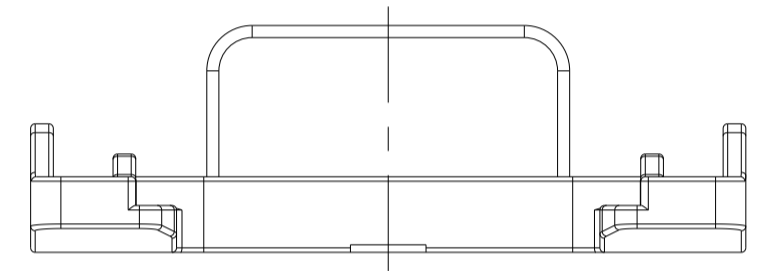

1718328-1 AS SHOWN  
 1718328-1 wie gezeigt

1718328-2 AS SHOWN  
 1718329-8 wie gezeigt

WARPAGE PERMITTED TO 43.0mm  
 Verzug zulässig bis 43.0mm

NOTES  
 Bemerkungen

- 1 TE LOGO AND TE NUMBER  
TE Logo und TE Nummer
- 2 PRODUCTION DATE  
Produktionsdatum
- 3 MATERIAL MARKING ACC. TO VDA 260  
Werkstoffkennzeichnung nach
- 4 BULK PACKAGING IN CORRUGATED BOX  
Schüttgut im Versandkarton
- 5 FITS TO TE COUNTERPART TAB HOUSING, 39POS. AND 62POS.  
1718323, 1718324, 2383353 AND 2383354.  
Passend zu TE Gegenstecker Flachsteckergehäuse, 39pol. und 62pol.  
1718323, 1718324, 2383353 und 2383354
- 6 WARPAGE TO ..... PERMITTED  
Verzug zulässig bis .....
- 7 MALFUNCTION CAUSED BY LACQUER IS NOT COVERED  
BY TYCO (TE) WARRANTY  
Funktionsbeeinträchtigung durch Lackieren liegt nicht  
im Einfluss und Gewährleistungsumfang von TYCO(TE)

THIS DRAWING IS A CONTROLLED DOCUMENT. DIESER ZEICHNUNGSDRUCK WIRD DURCH AMF REGELMÄßIG VERFOLGT. ÄNDERUNGEN ZU DEN TECHNISCHEN DATEN SIND ÜBERWACHT. DEN ÄNDERUNGEN SIND ANZEIGENSTÄBEN ZU SETZEN UND ZU ANZEIGEN.		DMN E. Ellrod CHK Ch. Ehrwein	18FEB2004 18FEB2004	TE Connectivity NAME FIXING SLIDE FOR TAB HOUSING 2.8MM TAB 39POS., 1.5/2.8MM TAB 62POS.
DIMENSIONS: MASSENHEITEN: mm		APVD	PRODUCT SPEC: -	
TOLERANCES UNLESS OTHERWISE SPECIFIED: 0.1mm TO 100mm		APPLICATION SPEC: -		SIZE: A   CAGE CODE: 00779   DRAWING NO: 1718328   RESTRICTED TO: NR-FUER SCALE: 2:1   SHEET: 1 OF 1   REV: A4
MATERIAL: SEE TABLE		CUSTOMER DRAWING		