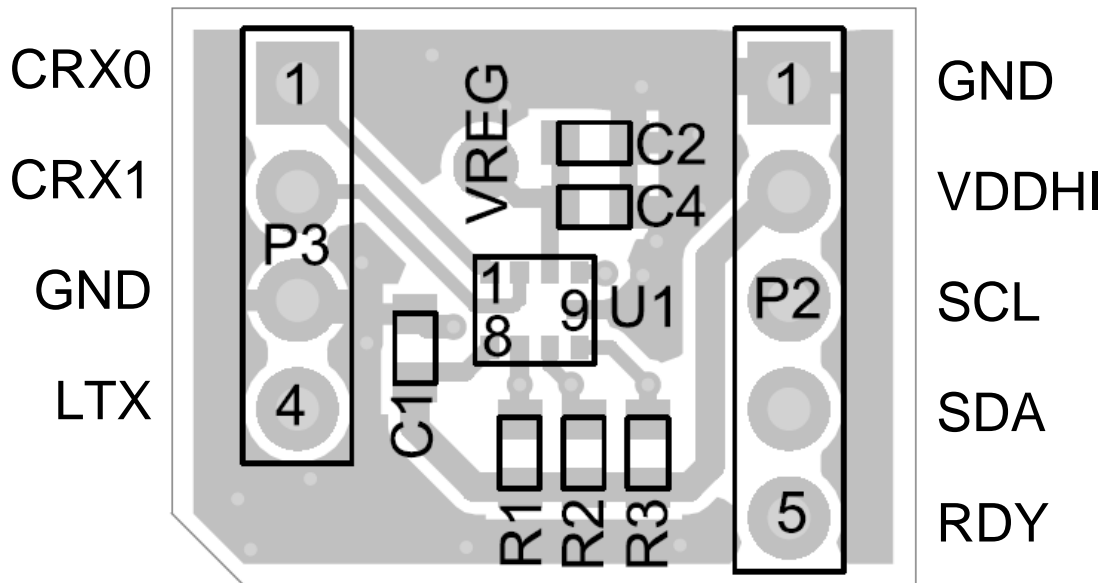

IQS621EV01 Quick Start

Combination sensor with ambient light sensing (ALS), capacitive proximity/touch, Hall-effect sensor & inductive sensing capabilities

Uses:

- Self – Capacitive
- ALS (Full)
- ALS (Basic)
- **Inductive**
- Hall Switch