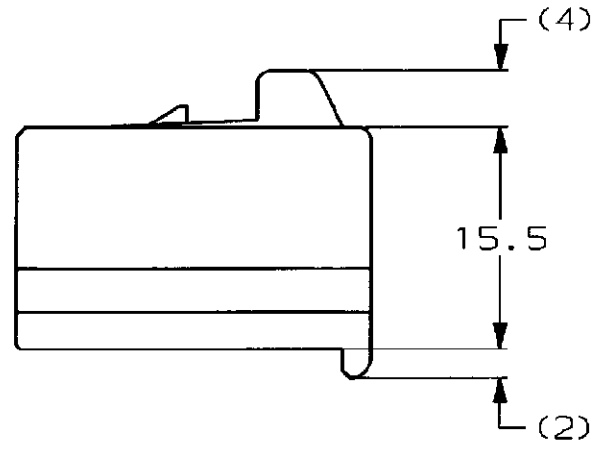

NUMBER C-172222

METRIC

PRINT DIST
単位: mm DIMENSIONS IN MM. DO NOT SCALE PRINT

注;
1. 嵌合する相手ハウジングは型番172221
2. 使用端子は型番170342, 170343, 170350

NOTE;
1. THE MATING CAP HOUSING; P/N 172221
2. APPLIED CONTACT; P/N 170342, 170343, 170350

淡灰 (LIGHT GRAY)	6-172222-6
黄 (YELLOW)	-7
灰 (GRAY)	-6
緑 (GREEN)	-4
茶 (BROWN)	-3
黒 (BLACK)	-2
自然色 (NATURAL)	172222-1
色 (COLOR)	型番 (P/N)

Copyright ©1979年 AMP (Japan) LTD. ALL RIGHTS RESERVED.		Copyright ©1979 AMP (Japan) LTD. ALL RIGHTS RESERVED.		AMP 日本エー・エム・ピー株式会社 Tokyo, Japan	
材料 (MATERIAL) 66 ナイロン (66 NYLON)	仕上 (FINISH) 色: 表参照 COLOR, SEE TABLE	名称 (NAME) 250 シリーズ ファストン インターロック 4極 プラグ ハウジング コネクタ 250 SERIES FASTON INTER-LOCK CONNECTOR 4Pos PLUG HOUSING			
DR. J. Shinohara CHK. H	DE. K. Yamaoka APP. D. Tomita	12/8 '93	12/8 '93	12/8 '93	12/8 '93
C REVISED FJ00-0601-98 AY KB 3/10/98	B REDROWN W/O CHANGE FJ00-1019-93 TS AT 12/8 '93	一般公差 (GENERAL TOLERANCE) 10以下: ±0.2 10を超え 30以下: ±0.25 30を超え 100以下: ±0.3 角 度: ±3°		尺庫 (SCALE) 2-1	REV. C
LTR 変更 (REVISION RECORD)	DR	CHK	DATE	REV.	SHEET 1 OF 1