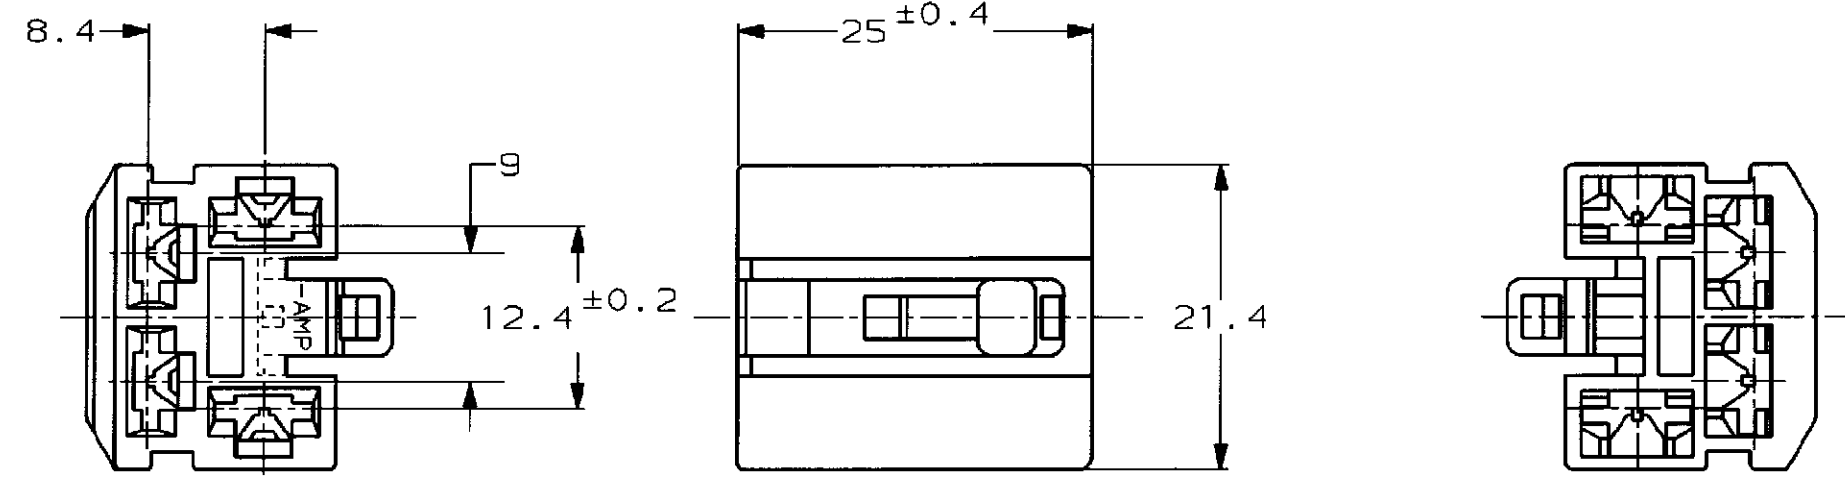

NUMBER C-172222

METRIC

PRINT DIST
単位: mm DIMENSIONS IN MM. DO NOT SCALE PRINT

注;
1. 嵌合する相手ハウジングは型番172221
2. 使用端子は型番170342, 170343, 170350

NOTE;
1. THE MATING CAP HOUSING; P/N 172221
2. APPLIED CONTACT; P/N 170342, 170343, 170350

淡灰 (LIGHT GRAY)	6-172222-6
黄 (YELLOW)	-7
灰 (GRAY)	-6
緑 (GREEN)	-4
茶 (BROWN)	-3
黒 (BLACK)	-2
自然色 (NATURAL)	172222-1
色 (COLOR)	型番 (P/N)

Copyright ©1979年 AMP (Japan) LTD. ALL RIGHTS RESERVED.		Copyright ©1979 AMP (Japan) LTD. ALL RIGHTS RESERVED.		AMP 日本エー・エム・ピー株式会社 Tokyo, Japan	
材料 (MATERIAL) 66 ナイロン (66 NYLON)	仕上 (FINISH) 色: 表参照 COLOR, SEE TABLE	名称 (NAME) 250 シリーズ ファストン インターロック 4極 プラグ ハウジング コネクタ 250 SERIES FASTON INTER-LOCK CONNECTOR 4Pos PLUG HOUSING			
DR. J. Shinohara CHK. H	DE. K. Yamaoka APP. D. Tomita	12/8 '93	12/8 '93	12/8 '93	12/8 '93
C REVISED FJ00-0601-98 AY KB 3/10/98	B REDROWN W/O CHANGE FJ00-1019-93 TS AT 12/8 '93	一般公差 (GENERAL TOLERANCE) 10以下: ±0.2 10を超え 30以下: ±0.25 30を超え 100以下: ±0.3 角 度: ±3°		尺庫 (SCALE) 2-1	REV. C
LTR 変更 (REVISION RECORD)	DR	CHK	DATE	REV.	SHEET 1 OF 1