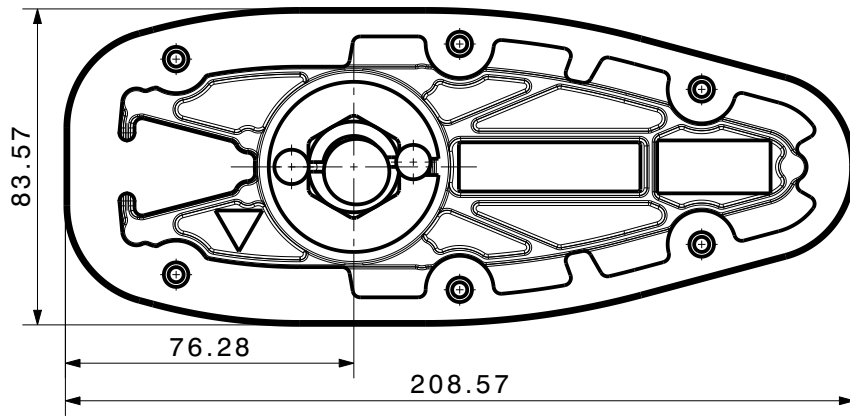

| | | |
|---------------------------------|------------------------------------|-----------------------|
| type / Typ: 1399.99.0129 | | |
| ⊕ dimensions in millimeter [mm] | part no. / Teile Nr.: PRO-00273723 | A sheet/Blatt XX / XX |
| description / Beschreibung | drawing-no. / Zeichnungsnr. | Release |
| Antenna 1399.99.0129 | DOU-00273723 | B |
| alternative ID: 1399.99.0129 | | |