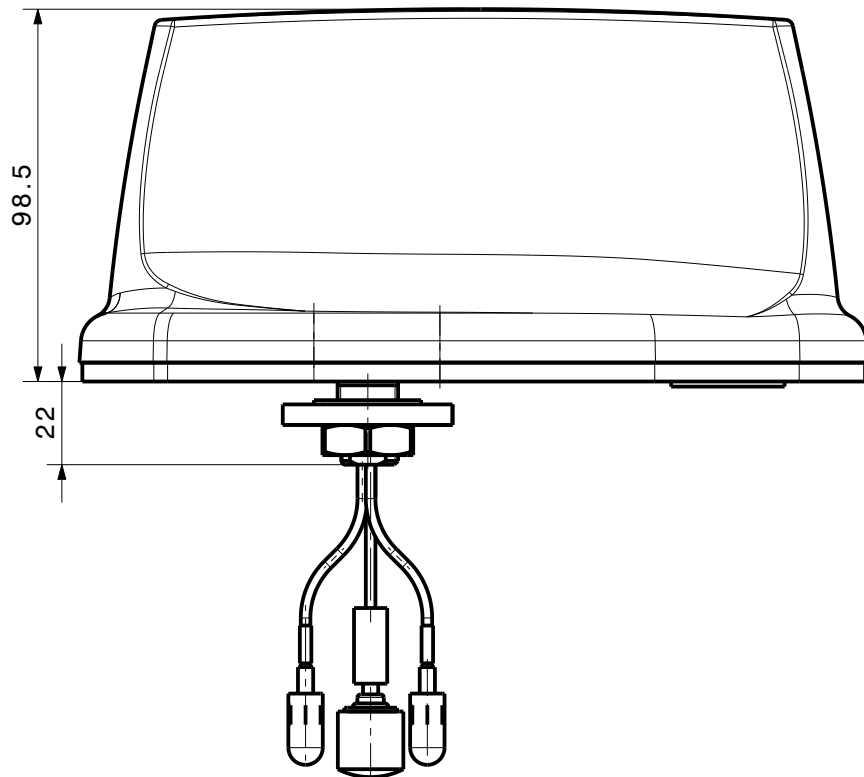

| | | |
|---------------------------------|------------------------------------|-----------------------|
| type / Typ: 1399.99.0129 | | |
| ⊕ dimensions in millimeter [mm] | part no. / Teile Nr.: PRO-00273723 | A sheet/Blatt XX / XX |
| description / Beschreibung | drawing-no. / Zeichnungsnr. | Release |
| Antenna 1399.99.0129 | DOU-00273723 | B |
| alternative ID: 1399.99.0129 | | |