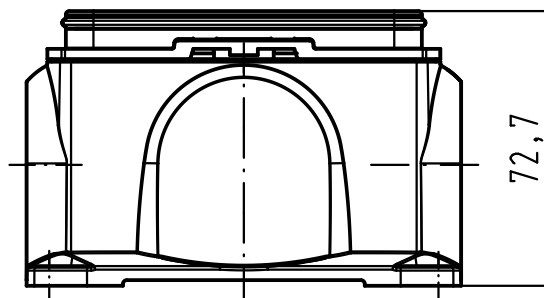

1 2 3 4 5 6

A

B

C

D

		All Dimensions in mm Original Size DIN A 4			Techn. Character.		Nicht tolerierte Maße! Free size tolerances		
			Dat.	Name	Maßstab/Scale  1:2	Han Yellock 60 Sockelgehäuse 1xM25 housing surface mounting 1xM25			
			Detail.	28.03.12					Ho
			Insp.						Bei
			Stand.						
A			HARTING Electric GmbH & Co. KG D-32339 Espelkamp				TB 11 12 600 1211		Blatt/ page Sub.
Mod.	Dat.	Name							