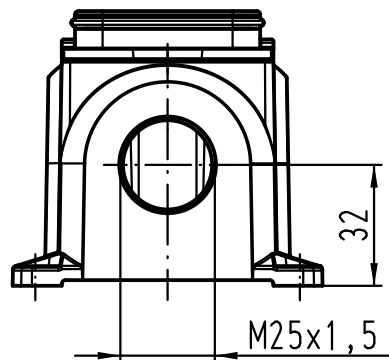

1 2 3 4 5 6

A

B

C

D

		All Dimensions in mm Original Size DIN A 4			Techn. Character.		Nicht tolerierte Maße! Free size tolerances		
			Dat.	Name	Maßstab/Scale  1:2	Han Yellock 60 Sockelgehäuse 1xM25 housing surface mounting 1xM25			
			Detail.	28.03.12					Ho
			Insp.						Bei
			Stand.						
A			HARTING Electric GmbH & Co. KG D-32339 Espelkamp				TB 11 12 600 1211		Blatt/ page Sub.
Mod.	Dat.	Name							