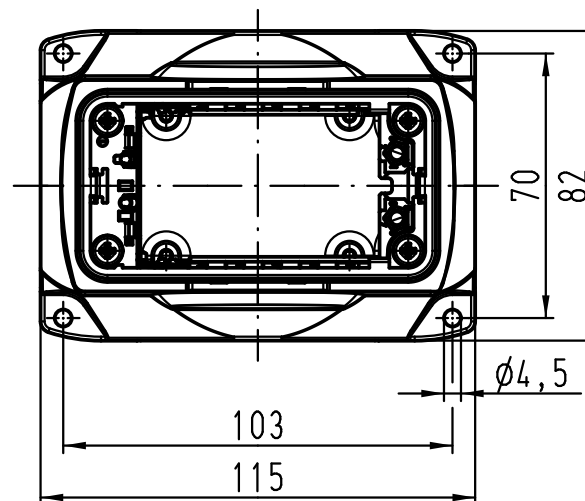

1 2 3 4 5 6

A

B

C

D

		All Dimensions in mm Original Size DIN A 4			Techn. Character.		Nicht tolerierte Maße! Free size tolerances		
			Dat.	Name	Maßstab/Scale  1:2	Han Yellock 60 Sockelgehäuse 1xM25 housing surface mounting 1xM25			
			Detail.	28.03.12					Ho
			Insp.						Bei
			Stand.						
A			HARTING Electric GmbH & Co. KG D-32339 Espelkamp				TB 11 12 600 1211		Blatt/ page Sub.
Mod.	Dat.	Name							