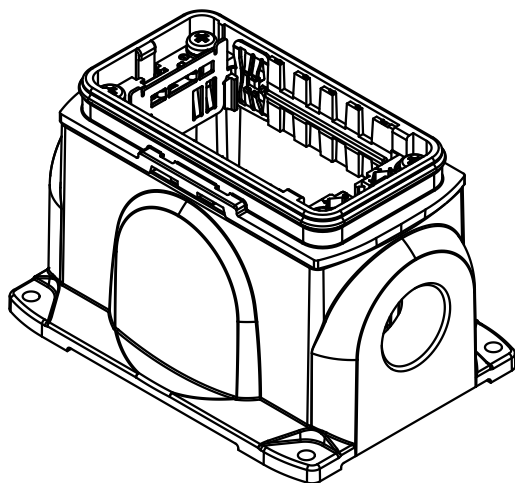

1 2 3 4 5 6

A

B

C

D

		All Dimensions in mm Original Size DIN A 4			Techn. Character.		Nicht tolerierte Maße! Free size tolerances		
			Dat.	Name	Maßstab/Scale  1:2	Han Yellock 60 Sockelgehäuse 1xM25 housing surface mounting 1xM25			
			Detail.	28.03.12					Ho
			Insp.						Bei
			Stand.						
A			HARTING Electric GmbH & Co. KG D-32339 Espelkamp				TB 11 12 600 1211		Blatt/ page Sub.
Mod.	Dat.	Name							