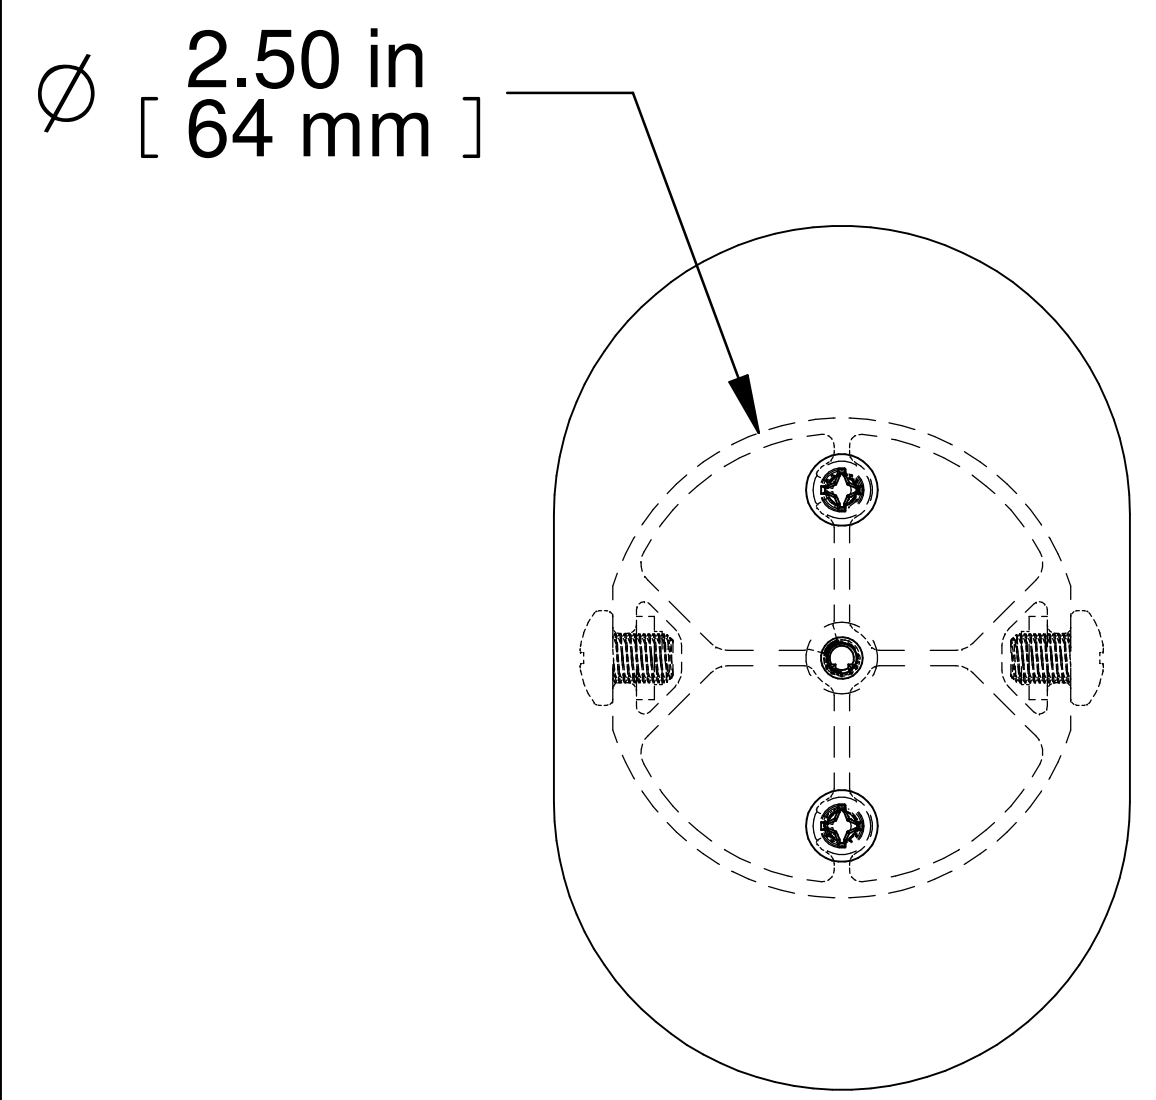

TOP VIEW

ISOMETRIC

FRONT VIEW

R.S. VIEW

PART NUMBERS	
FRCMSPOOLD	ANODIZED BLACK
NOTES	
Extruded Aluminum Body	
Sold In Pairs	Toolless Mounting
See Hammond Website for More Information	
Français	
Pour tous les détails sur nos produits, svp veuillez consulter notre site www.hammondmfg.com	
Data subject to change without notice. Isometric drawing not to scale. Les données sont sujettes à changement sans préavis.	

PART NO.

FRCMSPOOLD