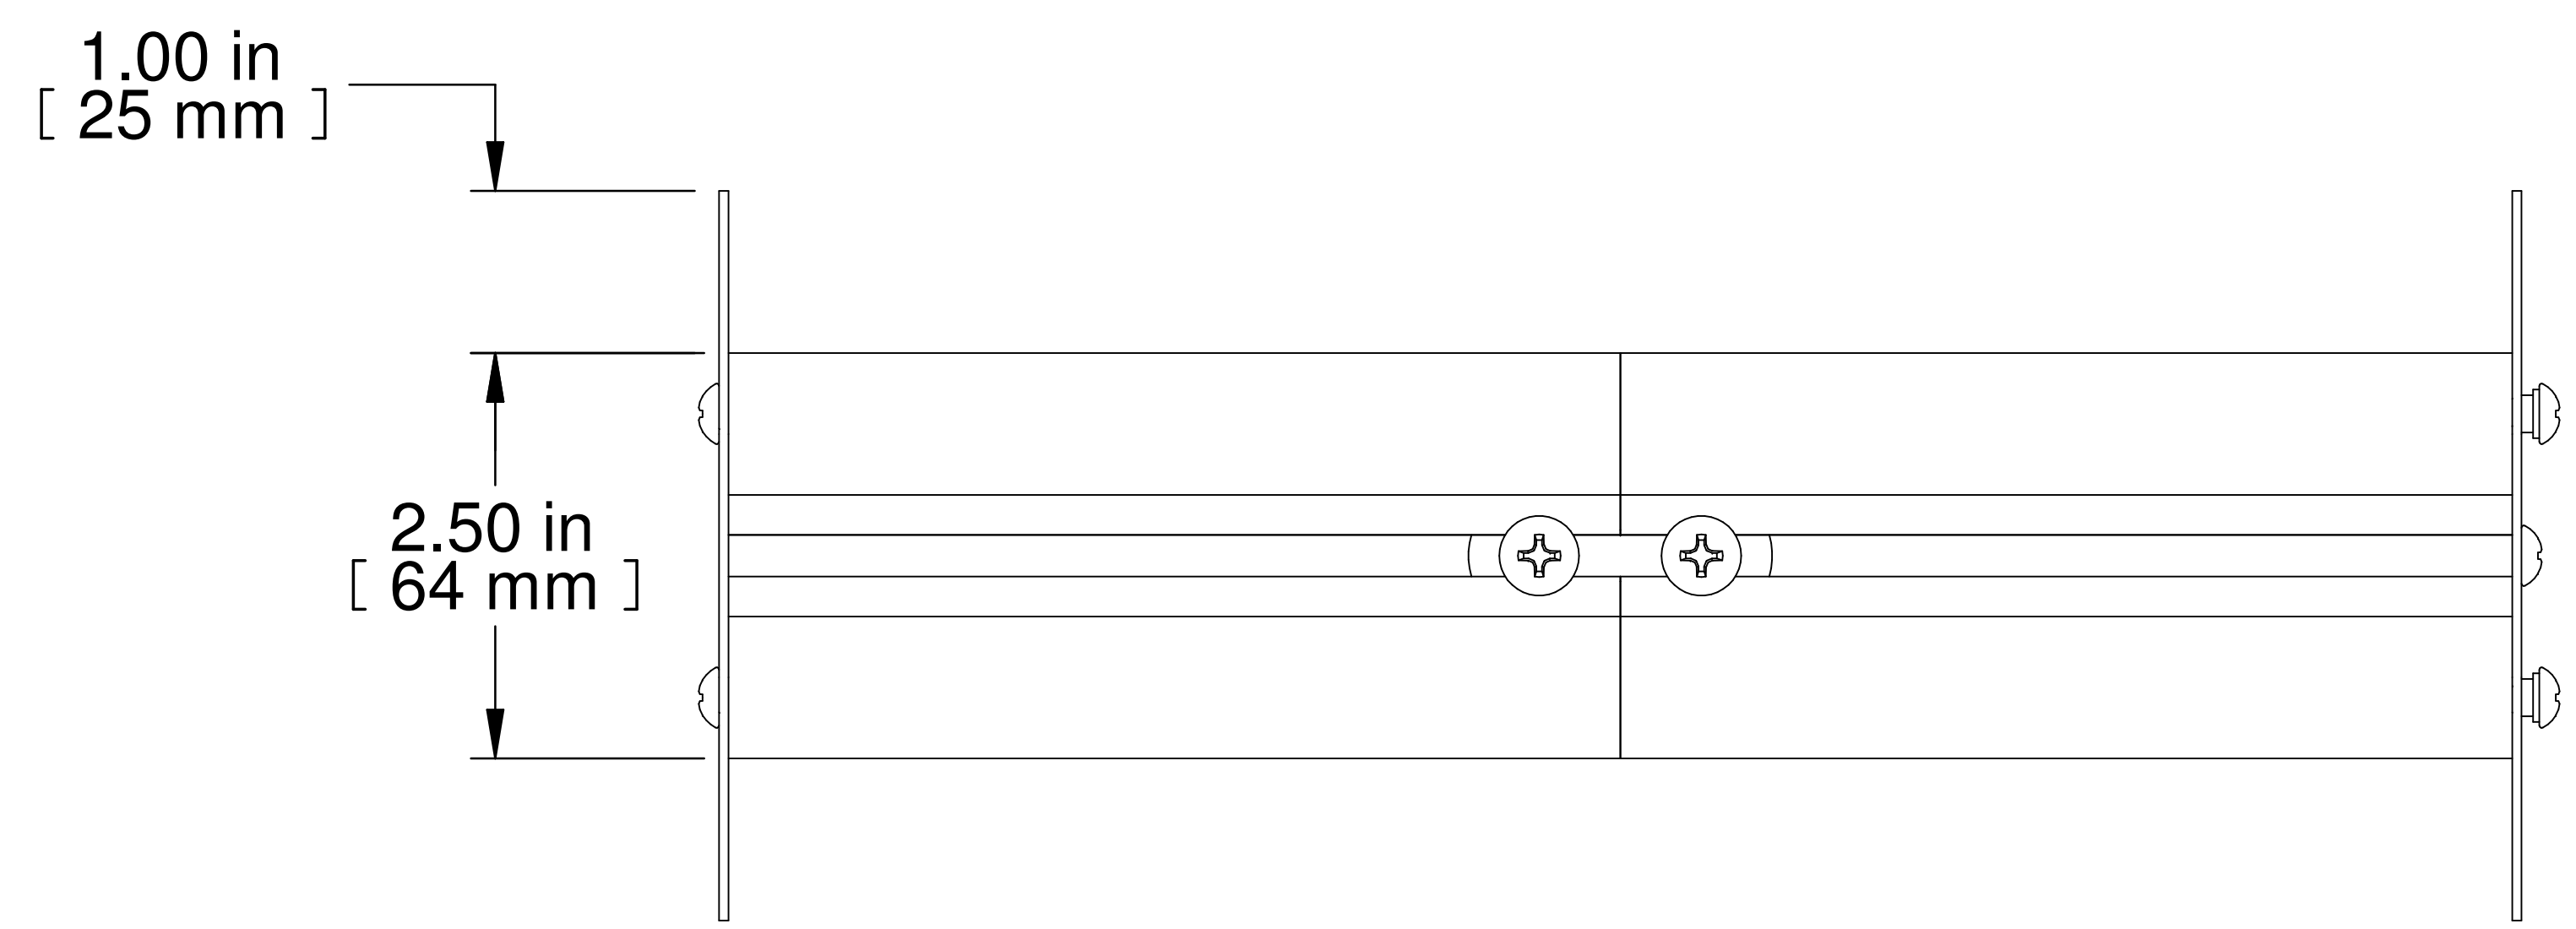

TOP VIEW

ISOMETRIC

FRONT VIEW

R.S. VIEW

PART NUMBERS	
FRCMSPOOLD	ANODIZED BLACK
NOTES	
Extruded Aluminum Body	
Sold In Pairs	Toolless Mounting
See Hammond Website for More Information	
Français	
Pour tous les détails sur nos produits, svp veuillez consulter notre site www.hammondmfg.com	
Data subject to change without notice. Isometric drawing not to scale. Les données sont sujettes à changement sans préavis.	

PART NO.

FRCMSPOOLD