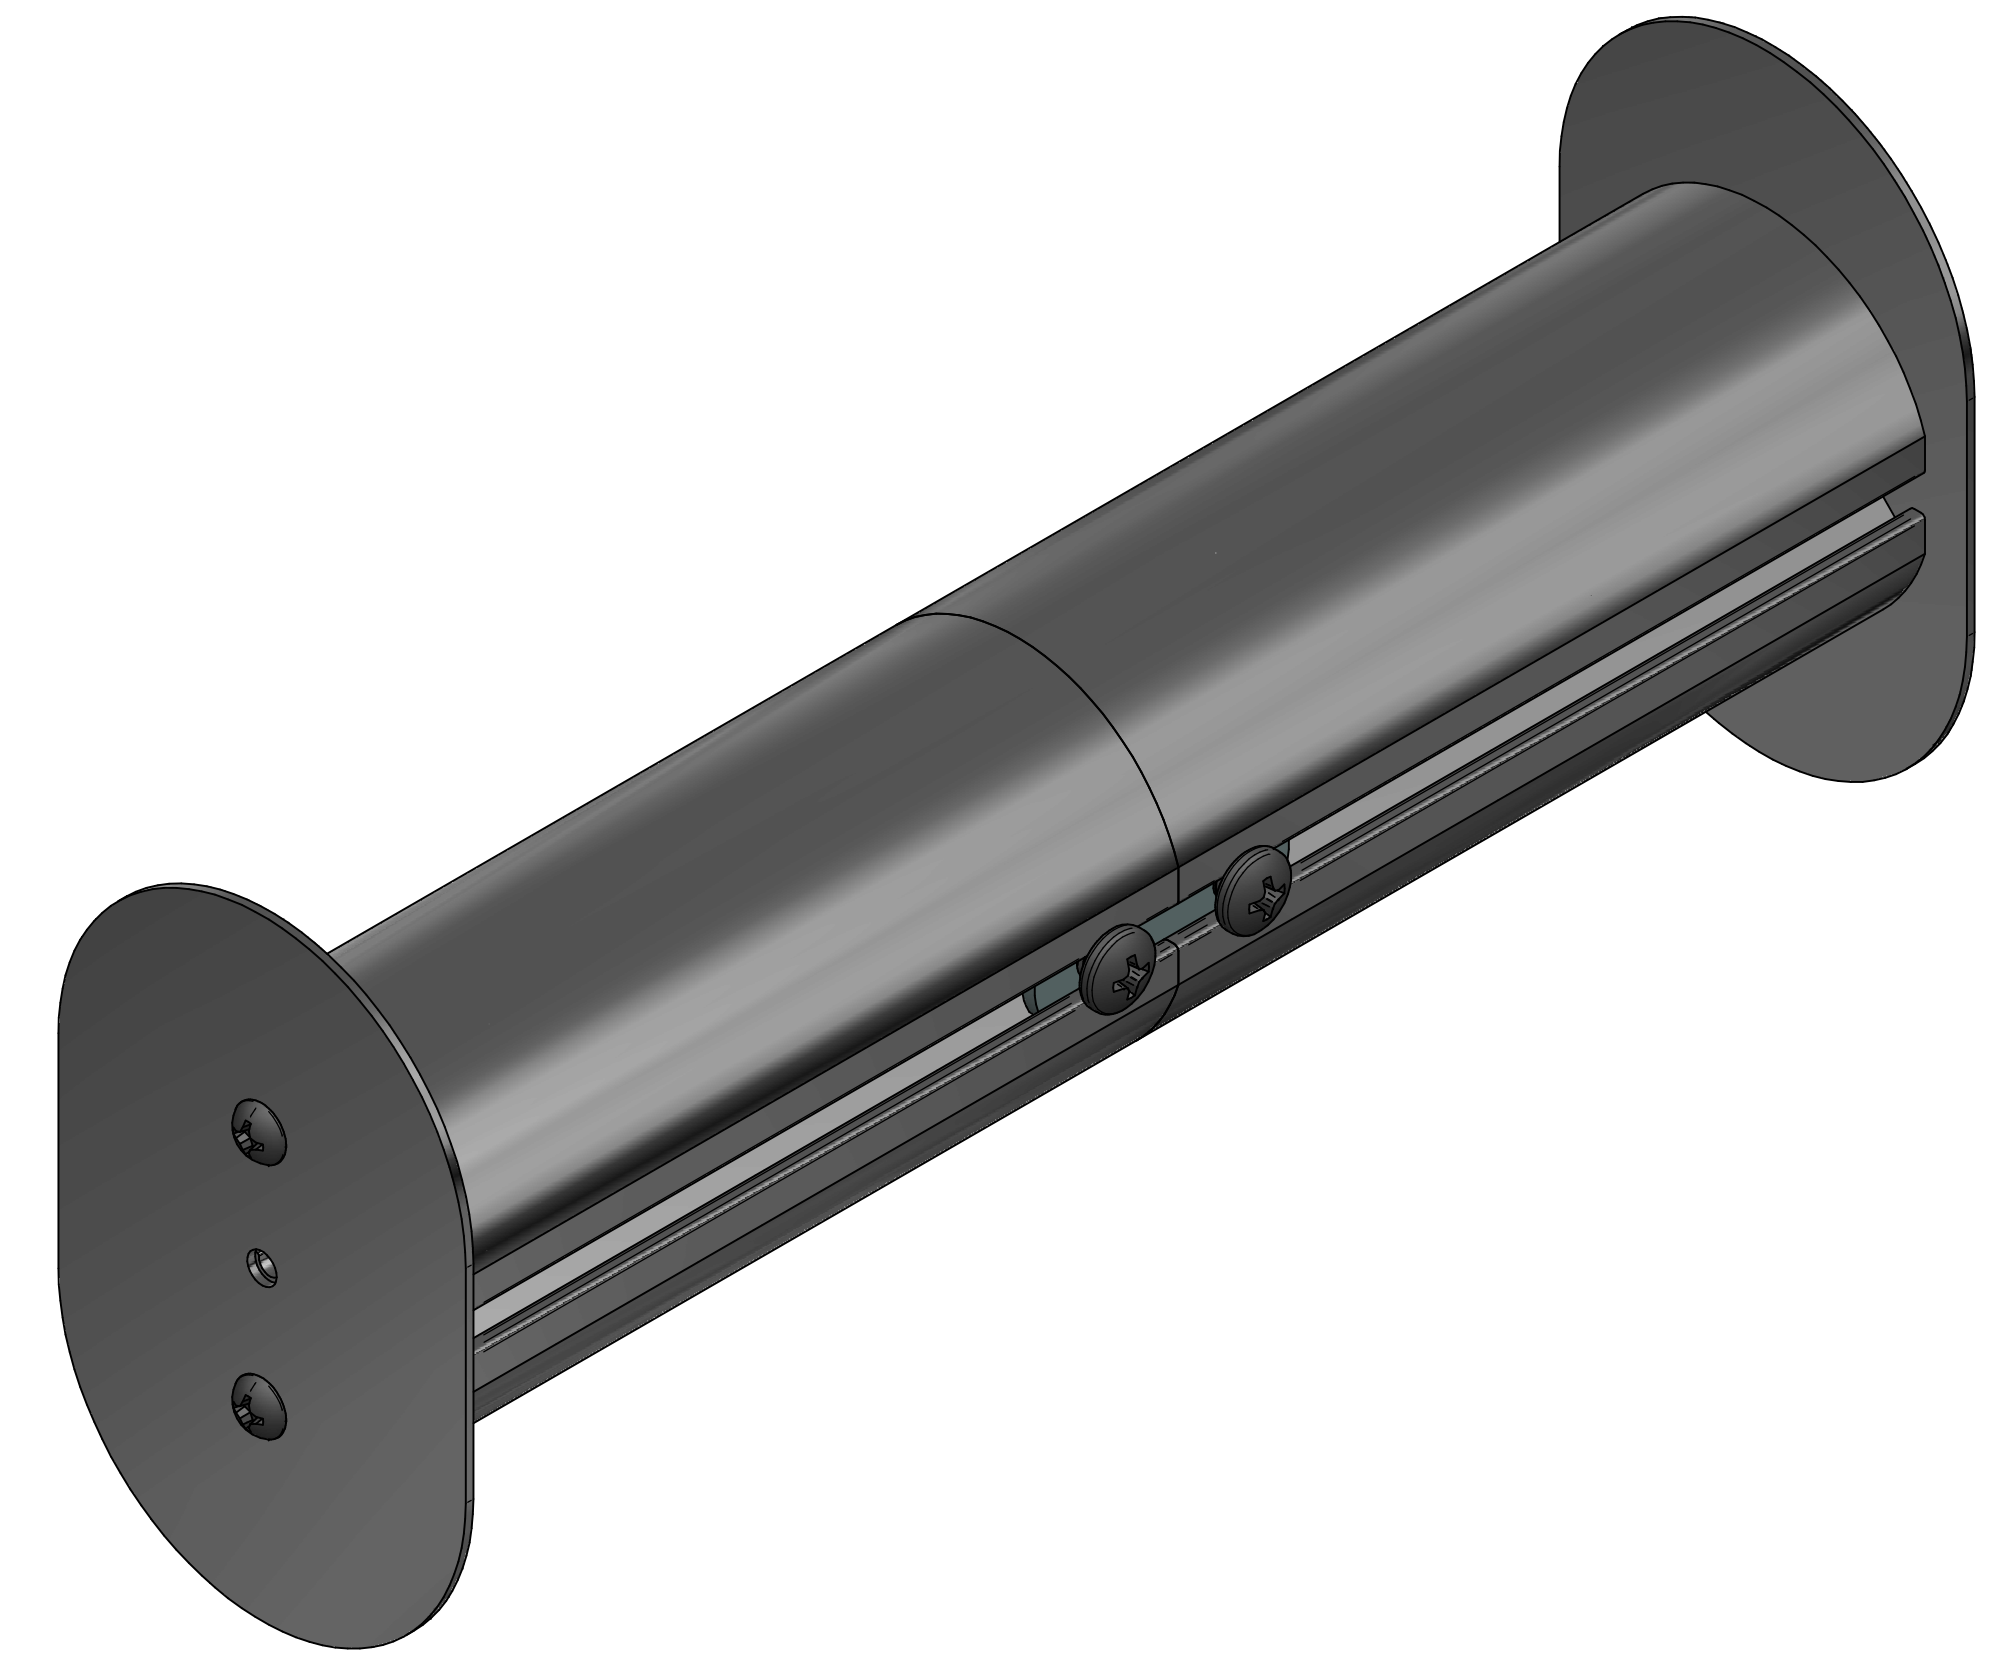

TOP VIEW

ISOMETRIC

FRONT VIEW

R.S. VIEW

PART NUMBERS	
FRCMSPOOLD	ANODIZED BLACK
NOTES	
Extruded Aluminum Body	
Sold In Pairs	Toolless Mounting
See Hammond Website for More Information	
Français	
Pour tous les détails sur nos produits, svp veuillez consulter notre site www.hammondmfg.com	
Data subject to change without notice. Isometric drawing not to scale. Les données sont sujettes à changement sans préavis.	

PART NO.

FRCMSPOOLD