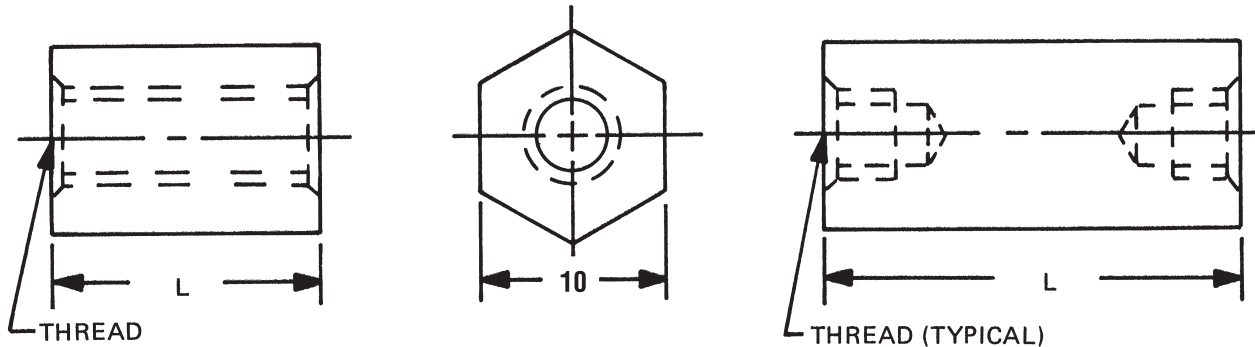

10mm HEX FEMALE STANDOFFS

See page 7M for thread depth chart
 See page 6M for finish codes
 For non-standard parts contact Sales Office

LENGTH	PART NO.
3	M1400
4	M1401
5	M1402
6	M1403
7	M1404
8	M1405
9	M1406
10	M1407
11	M1408
12	M1409
13	M1410
14	M1411
15	M1412
16	M1413
17	M1414
18	M1415

LENGTH	PART NO.
19	M1416
20	M1417
21	M1418
22	M1419
23	M1420
24	M1421
25	M1422
28	M1423
31	M1424
34	M1425
37	M1426
40	M1427
43	M1428
46	M1429
49	M1430
52	M1431

THREAD	CODE
M3.5x0.6	3506
M4x0.7	4007
M5x0.8	5008