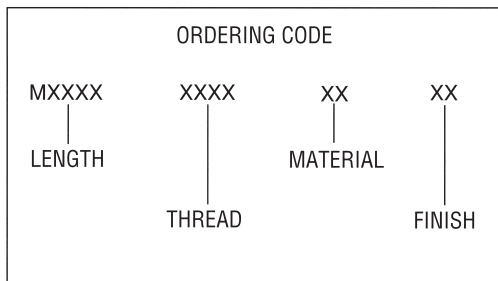

10mm HEX FEMALE STANDOFFS

See page 7M for thread depth chart
 See page 6M for finish codes
 For non-standard parts contact Sales Office

LENGTH	PART NO.
3	M1400
4	M1401
5	M1402
6	M1403
7	M1404
8	M1405
9	M1406
10	M1407
11	M1408
12	M1409
13	M1410
14	M1411
15	M1412
16	M1413
17	M1414
18	M1415

LENGTH	PART NO.
19	M1416
20	M1417
21	M1418
22	M1419
23	M1420
24	M1421
25	M1422
28	M1423
31	M1424
34	M1425
37	M1426
40	M1427
43	M1428
46	M1429
49	M1430
52	M1431

THREAD	CODE
M3.5x0.6	3506
M4x0.7	4007
M5x0.8	5008