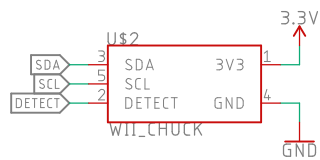

## 0.1" Pin Header