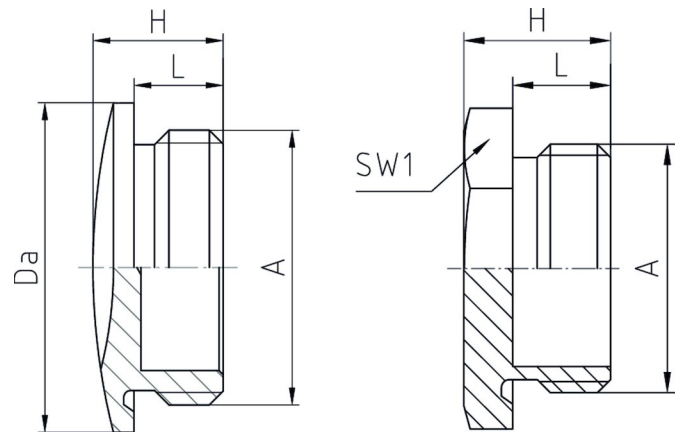

Screw plug

10.xx15

Screw plug	Brass CuZn39Pb3, nickel-plated
Connecting thread	metric, as per EN 60423

Properties

Temperature range	-60 °C +200 °C
Protection grade	max. IP65
	• for secure sealing of unused threaded or clearance hole

Features

round

A	L	Da	H	VPE	Part No.
M12x1,0	4,5	16	7,5	100	10.1210
M12x1,5	5	16	8	100	10.1215
M16x1,5	6	20	9	100	10.1615
M20x1,5	6,5	24	9,5	100	10.2015
M25x1,5	7	28	11	100	10.2515
M32x1,5	8	35	12	50	10.3215
M40x1,5	8	45	12	50	10.4015
M50x1,5	9	55	15	25	10.5015
M63x1,5	10	68	16	10	10.6315
M75x1,5	11	80	17	5	10.7515

hexagonal

A	L	SW1	H	 VPE	Part No.
M12x1,5	5	14	7,5	100	10.61215
M16x1,5	5	18	8	100	10.61615
M20x1,5	6	22	9	100	10.62015
M25x1,5	6,5	28	10	100	10.62515
M32x1,5	7	35	10,5	50	10.63215
M40x1,5	8	44	12	50	10.64015