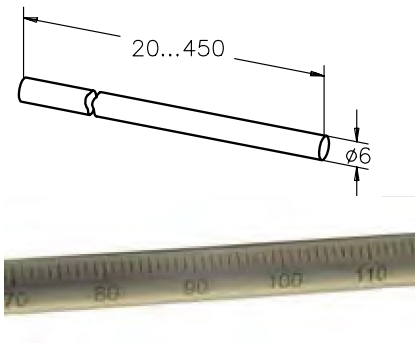

## Stangen

Die Stangen dienen zum Verbinden der Mikrobank Bauelemente.

- Aus rost- und säurebeständigem Stahl
- Induktiv gehärtet und geläppt -> keine Spuren der Schrauben etc. an den Stangen
- Poliert Oberflächen und enge Fertigungstoleranzen garantieren optimale Nutzung mit MB-Platten -> jedes Teil passt
- Zusätzlich ist die Durchbiegung der Stangen äußerst gering
- Keine Verkipfung in den Aufnahmeplatten
- Linearität 0.2 mm/m (linear abnehmend)
- Stangen 150 mm und 300 mm mit Skala erhältlich

## Rods

Rods are used to combine Microbench construction elements.

- Highest durability due to acid-resistant stainless steel
- Induction hardened -> no mark of screws etc. on the rods
- Lapped surfaces and tight tolerances guarantee optimum use with Microbench plates -> each part fits.
- Furthermore, the bending of these rods is absolutely minimum.
- Linearity 0.2 mm/m (linear decreasing)
- No tilting of the mounting plates.
- Rods 150 mm and 300 mm available with scale

### Stangen Rods

Produktbezeichnung	Part No.
Item Title	Part No.
Rod 20 mm	G061207000
Set of Rods 20 mm, 10 ea.	G061206000
Rod 30 mm	G061208000
Set of Rods 30 mm, 10 ea	G061213000
Rod 75 mm	G061209000
Set of Rods 75 mm, 10 ea	G061214000
Rod 150 mm	G061210000
Set of Rods 150 mm, 10 ea	G061215000
Rod 200 mm	G061205000
Set of Rods 200 mm, 10 ea	G061218000
Rod 300 mm	G061211000
Set of Rods 300 mm, 10 ea	G061216000
Rod 450 mm	G061212000
Set of Rods 450 mm, 10 ea	G061217000
Rod 150 mm With Scale	G061219000
Rod 300 mm With Scale	G061241000