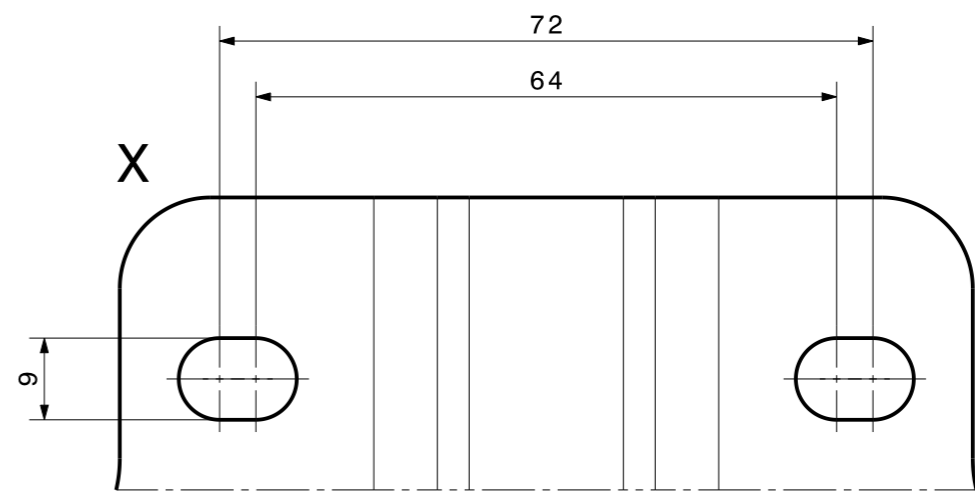

type / Typ: 852629	part no. / Teile Nr.: PRO-00397768	A sheet/Blatt
⊕ dimensions in millimeter [mm]	description / Beschreibung	drawing-no. / Zeichnungsnr. Release
	Antenna	DOU-00397768 A
alternative ID:		