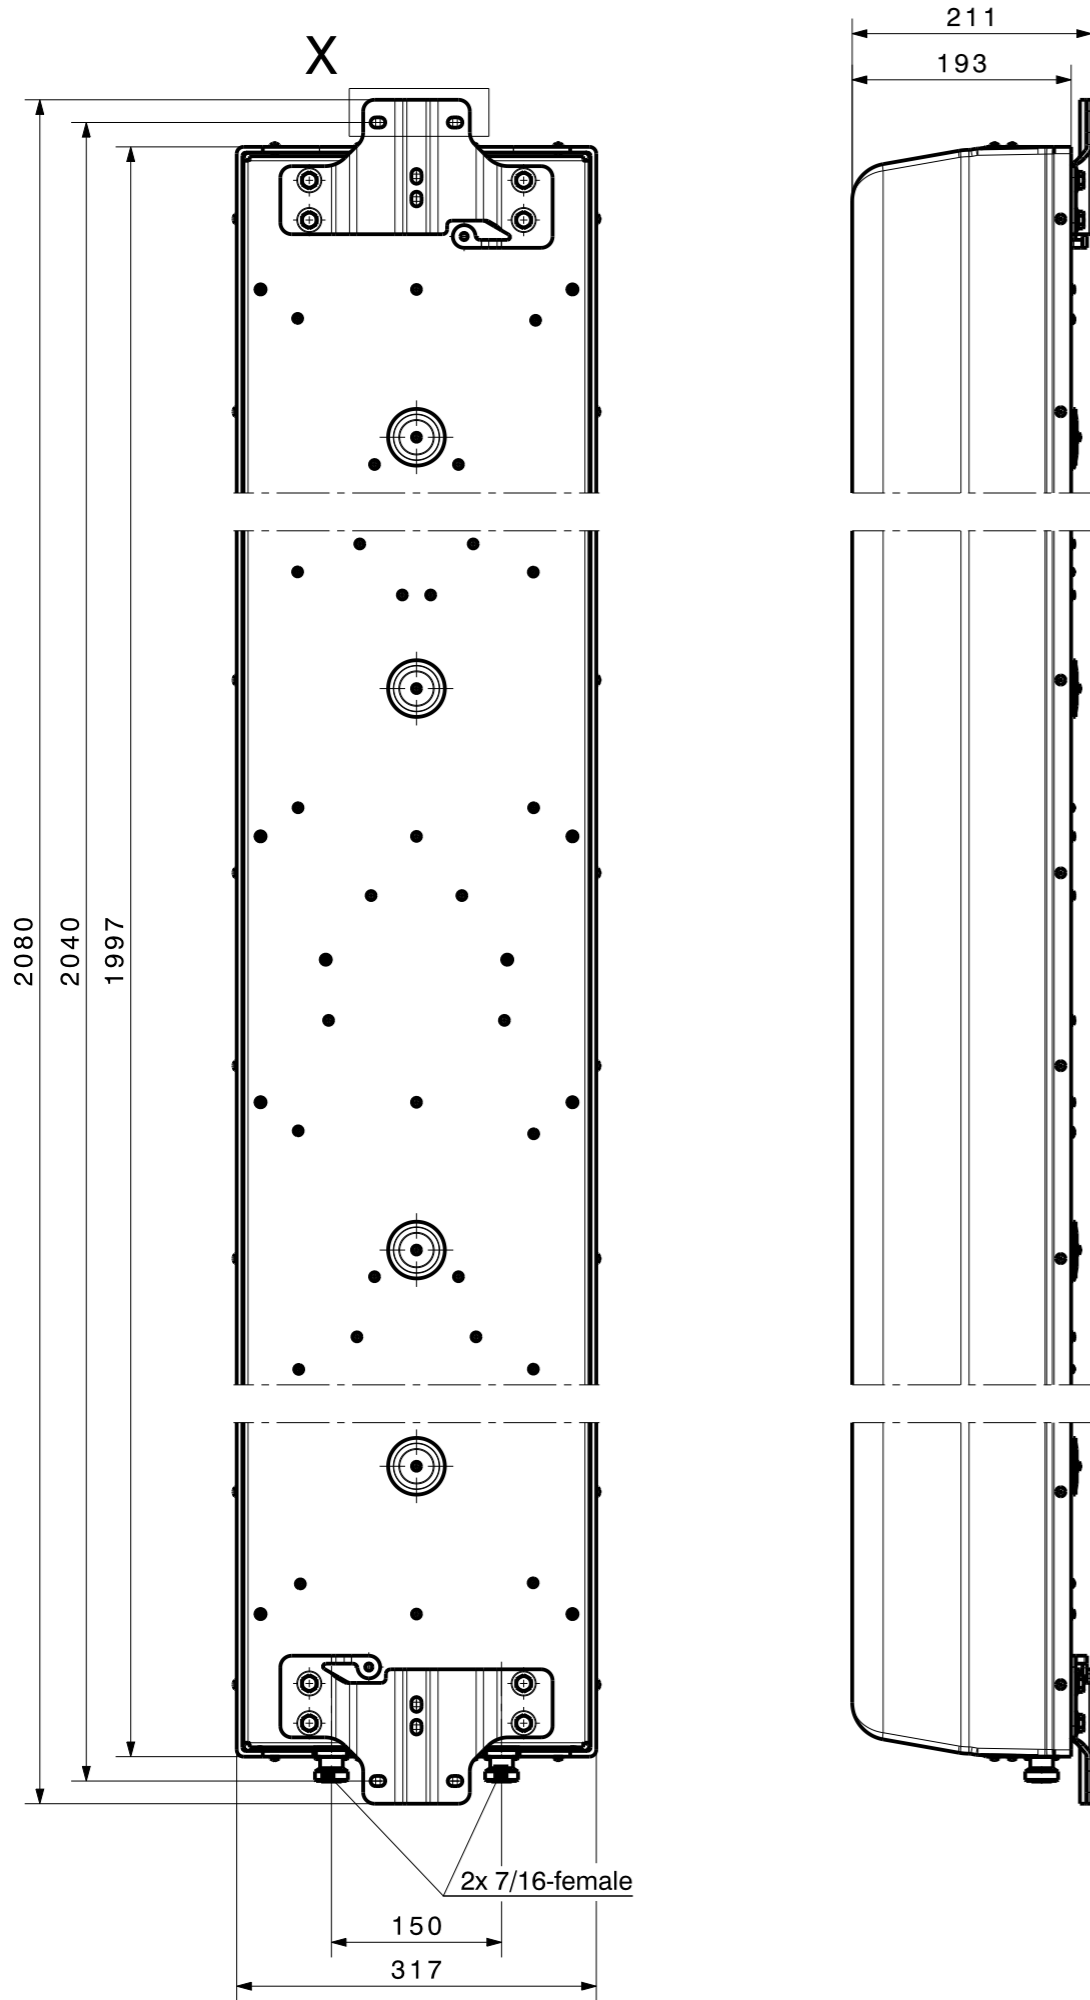

type / Typ: 852629	part no. / Teile Nr.: PRO-00397768	A sheet/Blatt
⊕ dimensions in millimeter [mm]	description / Beschreibung	drawing-no. / Zeichnungsnr. Release
	Antenna	DOU-00397768 A
alternative ID:		