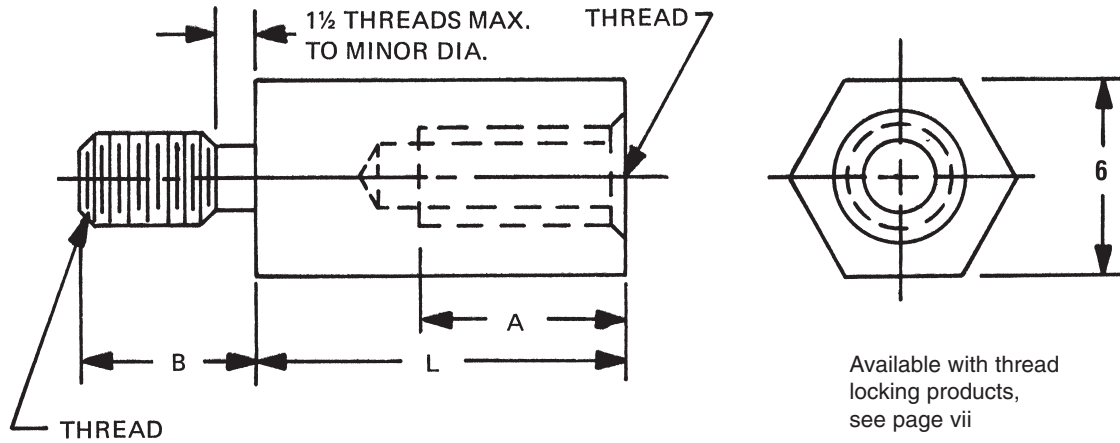

# 6mm HEX MALE-FEMALE STANDOFFS

MINIMUM THREAD DEPTH "A"											
THREAD	BODY LENGTH "L"										
	5	6	7	8	9	10	11	12	13	14	15
M2.5x0.45	1.9	2.9	3.9								
M3x0.5	1.8	2.8	3.8	4.8	5.8						
M3.5x0.6		2.5	3.5	4.5	5.5	6.5	7.5	8.5	9.5		
M4x0.7		2.1	3.1	4.1	5.1	6.1	7.1	8.1	9.1	10.1	11.1

LENGTH	PART NO.
20	M2155
21	M2156
22	M2157
23	M2158
24	M2159
25	M2160
28	M2161
31	M2162
34	M2163
37	M2164
40	M2165
43	M2166
46	M2167
49	M2168
52	M2169

THREAD	CODE	LENGTH	
		"A"	"B"
M2.5x0.45	2545	4.8	3.97
M3x0.5	3005	6.4	4.76
M3.5x0.6	3506	9.5	6.35
M4x0.7	4007	11.1	9.53