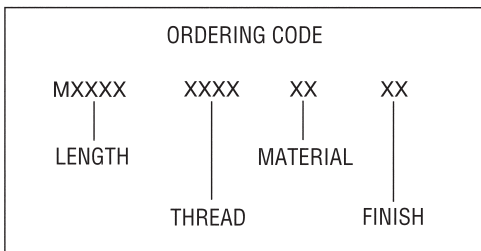

# 6mm HEX MALE-FEMALE STANDOFFS

MINIMUM THREAD DEPTH "A"											
THREAD	BODY LENGTH "L"										
	5	6	7	8	9	10	11	12	13	14	15
M2.5x0.45	1.9	2.9	3.9								
M3x0.5	1.8	2.8	3.8	4.8	5.8						
M3.5x0.6		2.5	3.5	4.5	5.5	6.5	7.5	8.5	9.5		
M4x0.7		2.1	3.1	4.1	5.1	6.1	7.1	8.1	9.1	10.1	11.1

See page 6M for finish codes  
For non-standard parts contact Sales Office

LENGTH	PART NO.
5	M2140
6	M2141
7	M2142
8	M2143
9	M2144
10	M2145
11	M2146
12	M2147
13	M2148
14	M2149
15	M2150
16	M2151
17	M2152
18	M2153
19	M2154

LENGTH	PART NO.
20	M2155
21	M2156
22	M2157
23	M2158
24	M2159
25	M2160
28	M2161
31	M2162
34	M2163
37	M2164
40	M2165
43	M2166
46	M2167
49	M2168
52	M2169

THREAD	CODE	LENGTH	
		"A"	"B"
M2.5x0.45	2545	4.8	3.97
M3x0.5	3005	6.4	4.76
M3.5x0.6	3506	9.5	6.35
M4x0.7	4007	11.1	9.53