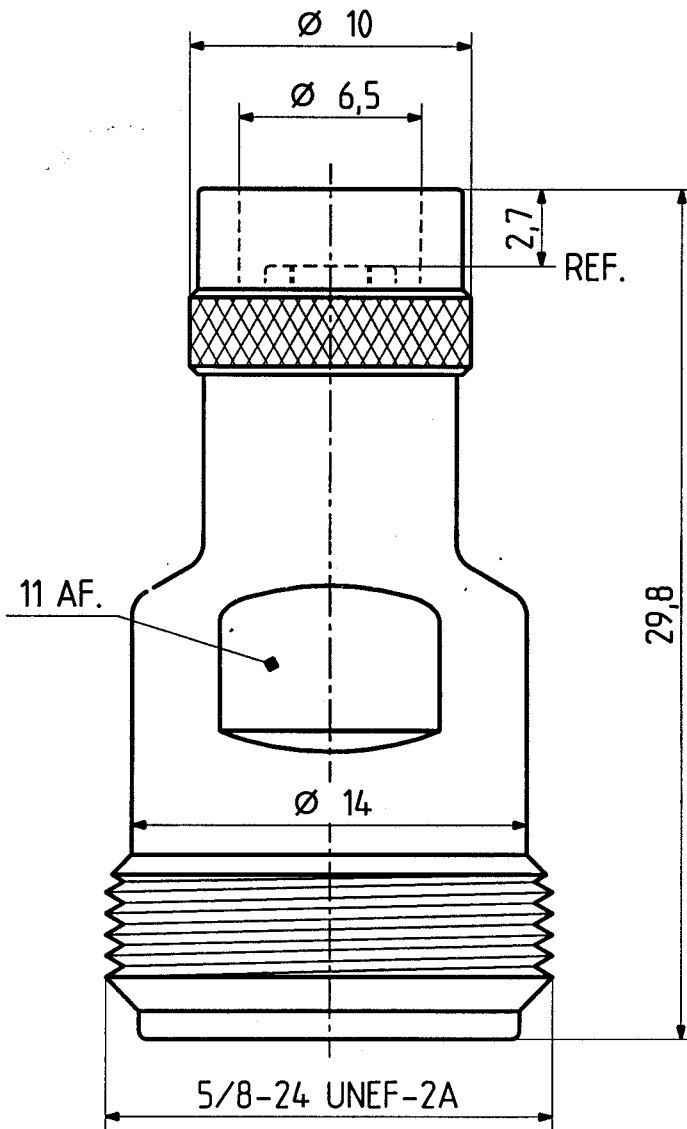

Diese Zeichnung ist unser geistiges Eigentum und darf ohne unsere ausdrückliche Einwilligung weder kopiert, vervielfältigt, noch Dritten oder Konkurrenzfirmen zugänglich gemacht werden.

H+S 701 448.05

type : 33 SMA-N-Q50-4

	date	sign
drawn	08.04.99	4726/SMA
checked	8.4.99	4726/Born
approved	8.4.99	4726/Born

scale

4 : 1

HUBER + SUHNER RFX

dimensions in mm

drawing number

4.13.31050

OZ drawing : OZ.98.4.13.0368