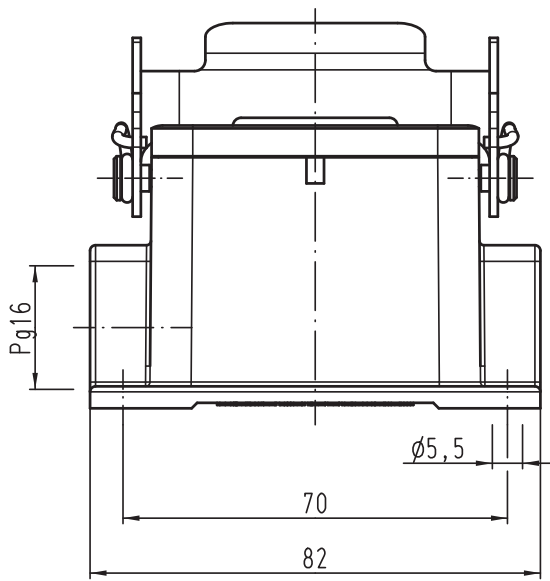

Alle Rechte vorbehalten/ All rights reserved

All Dimensions in mm Original Size DIN A 4			Techn. Character.			Nicht tolerierte Maß/Free size tolerances			
				Dat.	Name	Maßstab/Scale			
				Detail.	26.04.11	Spr	1:1		
				Insp.		Be			
				Stand.					
A			HARTING Electric GmbH & Co. KG			TB 09 30 006 1251ML			
Mod.	Dat.	Name	D-32339 Espelkamp						Sub. TB 09 30 006 1251ML v. 12.09.02
						Blatt/ page			