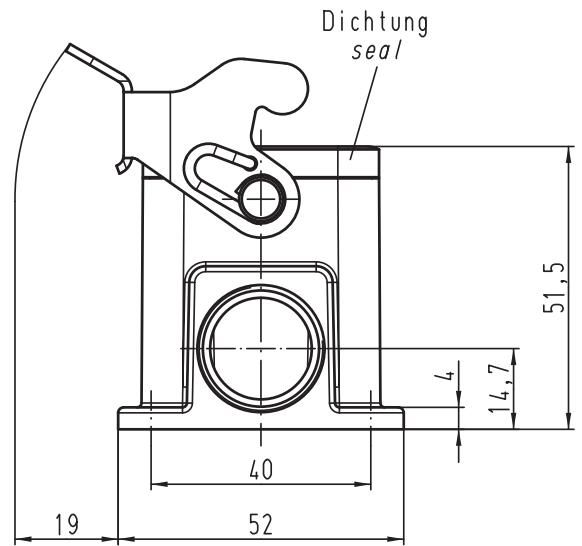

Alle Rechte vorbehalten/ All rights reserved

All Dimensions in mm Original Size DIN A 4			Techn. Character.			Nicht tolerierte Maß/Free size tolerances			
				Dat.	Name	Maßstab/Scale			
				Detail.	26.04.11	Spr	1:1		
				Insp.		Be			
				Stand.					
A			HARTING Electric GmbH & Co. KG			TB 09 30 006 1251ML			
Mod.	Dat.	Name	D-32339 Espelkamp						Sub. TB 09 30 006 1251ML v. 12.09.02
						Blatt/ page			