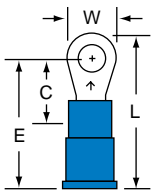

Ring Tongues - Vinyl Insulated Brazed Seam 16-14 AWG

Product Number [†]	Wire		Stud Size	W	C	L	E	Thickness	Barrel Length	Barrel I.D.	Maximum Insulation Diameter	Terminals per:	
	UPC (054007-)	Range (AWG)										Carton	Case
MV14-4R/SX	22369	16-14	4	0.25	0.22	0.80	0.67	0.030	0.25	0.090	0.170	100	500
MV14-4R/SK	01412	16-14	4	0.25	0.22	0.80	0.67	0.030	0.25	0.090	0.170	—	1000
MV14-6R/SX	22377	16-14	6	0.25	0.22	0.80	0.67	0.030	0.25	0.090	0.170	100	500
MV14-6R/SK	01414	16-14	6	0.25	0.22	0.80	0.67	0.030	0.25	0.090	0.170	—	1000
MV14-8R/SK	01417	16-14	8	0.25	0.22	0.80	0.67	0.030	0.25	0.090	0.170	—	1000
MV14-8R/LX	22385	16-14	8	0.31	0.33	0.93	0.78	0.030	0.25	0.090	0.170	100	500
MV14-8R/LK	01419	16-14	8	0.31	0.33	0.93	0.78	0.030	0.25	0.090	0.170	—	1000
MV14-10RK	01420	16-14	10	0.33	0.29	0.90	0.74	0.030	0.25	0.090	0.170	—	1000
MV14-10R/LX	22393	16-14	10	0.31	0.33	0.93	0.78	0.030	0.25	0.090	0.170	100	500
MV14-10R/LK	01421	16-14	10	0.31	0.33	0.93	0.78	0.030	0.25	0.090	0.170	—	1000
MV14-14R/SX	22401	16-14	1/4	0.47	0.40	1.08	0.85	0.030	0.25	0.090	0.170	100	500
MV14-14R/SK	01422	16-14	1/4	0.47	0.40	1.08	0.85	0.030	0.25	0.090	0.170	—	1000
MV14-516R/SX	49615	16-14	5/16	0.47	0.40	1.08	0.85	0.030	0.25	0.090	0.170	100	500
MV14-516R/SK	01424	16-14	5/16	0.47	0.40	1.08	0.85	0.030	0.25	0.090	0.170	—	1000
MV14-38RX	22421	16-14	3/8	0.56	0.40	1.13	0.85	0.030	0.25	0.090	0.170	100	500
MV14-38RK	00546	16-14	3/8	0.56	0.40	1.13	0.85	0.030	0.25	0.090	0.170	—	1000

MV14-4R/S
Stud Size 4
Wire Range 16-14

MV14-6R/S
Stud Size 6
Wire Range 16-14

MV14-8R/S
Stud Size 8
Wire Range 16-14

MV14-8R/L
Stud Size 8
Wire Range 16-14

MV14-10R
Stud Size 10
Wire Range 16-14

MV14-10R/L
Stud Size 10
Wire Range 16-14

MV14-14R/S
Stud Size 1/4
Wire Range 16-14

MV14-516R/S
Stud Size 5/16
Wire Range 16-14

MV14-38R
Stud Size 3/8
Wire Range 16-14

Stud Size
Wire Range

Stud Size
Wire Range