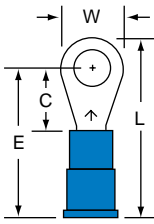

Ring Tongues - Vinyl Insulated Brazed Seam 16-14 AWG

Product Number [†]	Wire		Stud Size	W	C	L	E	Thickness	Barrel Length	Barrel I.D.	Maximum Insulation Diameter	Terminals per:	
	UPC (054007-)	Range (AWG)										Carton	Case
MV14-4R/SX	22369	16-14	4	0.25	0.22	0.80	0.67	0.030	0.25	0.090	0.170	100	500
MV14-4R/SK	01412	16-14	4	0.25	0.22	0.80	0.67	0.030	0.25	0.090	0.170	—	1000
MV14-6R/SX	22377	16-14	6	0.25	0.22	0.80	0.67	0.030	0.25	0.090	0.170	100	500
MV14-6R/SK	01414	16-14	6	0.25	0.22	0.80	0.67	0.030	0.25	0.090	0.170	—	1000
MV14-8R/SK	01417	16-14	8	0.25	0.22	0.80	0.67	0.030	0.25	0.090	0.170	—	1000
MV14-8R/LX	22385	16-14	8	0.31	0.33	0.93	0.78	0.030	0.25	0.090	0.170	100	500
MV14-8R/LK	01419	16-14	8	0.31	0.33	0.93	0.78	0.030	0.25	0.090	0.170	—	1000
MV14-10RK	01420	16-14	10	0.33	0.29	0.90	0.74	0.030	0.25	0.090	0.170	—	1000
MV14-10R/LX	22393	16-14	10	0.31	0.33	0.93	0.78	0.030	0.25	0.090	0.170	100	500
MV14-10R/LK	01421	16-14	10	0.31	0.33	0.93	0.78	0.030	0.25	0.090	0.170	—	1000
MV14-14R/SX	22401	16-14	1/4	0.47	0.40	1.08	0.85	0.030	0.25	0.090	0.170	100	500
MV14-14R/SK	01422	16-14	1/4	0.47	0.40	1.08	0.85	0.030	0.25	0.090	0.170	—	1000
MV14-516R/SX	49615	16-14	5/16	0.47	0.40	1.08	0.85	0.030	0.25	0.090	0.170	100	500
MV14-516R/SK	01424	16-14	5/16	0.47	0.40	1.08	0.85	0.030	0.25	0.090	0.170	—	1000
MV14-38RX	22421	16-14	3/8	0.56	0.40	1.13	0.85	0.030	0.25	0.090	0.170	100	500
MV14-38RK	00546	16-14	3/8	0.56	0.40	1.13	0.85	0.030	0.25	0.090	0.170	—	1000

MV14-4R/S
Stud Size 4
Wire Range 16-14

MV14-6R/S
Stud Size 6
Wire Range 16-14

MV14-8R/S
Stud Size 8
Wire Range 16-14

MV14-8R/L
Stud Size 8
Wire Range 16-14

MV14-10R
Stud Size 10
Wire Range 16-14

MV14-10R/L
Stud Size 10
Wire Range 16-14

MV14-14R/S
Stud Size 1/4
Wire Range 16-14

MV14-516R/S
Stud Size 5/16
Wire Range 16-14

MV14-38R
Stud Size 3/8
Wire Range 16-14

Stud Size
Wire Range

Stud Size
Wire Range