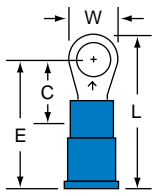

Ring Tongues - Vinyl Insulated Brazed Seam 16-14 AWG

Product Number [†]	Wire		Stud Size	W	C	L	E	Thickness	Barrel Length	Barrel I.D.	Maximum Insulation Diameter	Terminals per:	
	UPC (054007-)	Range (AWG)										Carton	Case
MV14-4R/SX	22369	16-14	4	0.25	0.22	0.80	0.67	0.030	0.25	0.090	0.170	100	500
MV14-4R/SK	01412	16-14	4	0.25	0.22	0.80	0.67	0.030	0.25	0.090	0.170	—	1000
MV14-6R/SX	22377	16-14	6	0.25	0.22	0.80	0.67	0.030	0.25	0.090	0.170	100	500
MV14-6R/SK	01414	16-14	6	0.25	0.22	0.80	0.67	0.030	0.25	0.090	0.170	—	1000
MV14-8R/SK	01417	16-14	8	0.25	0.22	0.80	0.67	0.030	0.25	0.090	0.170	—	1000
MV14-8R/LX	22385	16-14	8	0.31	0.33	0.93	0.78	0.030	0.25	0.090	0.170	100	500
MV14-8R/LK	01419	16-14	8	0.31	0.33	0.93	0.78	0.030	0.25	0.090	0.170	—	1000
MV14-10RK	01420	16-14	10	0.33	0.29	0.90	0.74	0.030	0.25	0.090	0.170	—	1000
MV14-10R/LX	22393	16-14	10	0.31	0.33	0.93	0.78	0.030	0.25	0.090	0.170	100	500
MV14-10R/LK	01421	16-14	10	0.31	0.33	0.93	0.78	0.030	0.25	0.090	0.170	—	1000
MV14-14R/SX	22401	16-14	1/4	0.47	0.40	1.08	0.85	0.030	0.25	0.090	0.170	100	500
MV14-14R/SK	01422	16-14	1/4	0.47	0.40	1.08	0.85	0.030	0.25	0.090	0.170	—	1000
MV14-516R/SX	49615	16-14	5/16	0.47	0.40	1.08	0.85	0.030	0.25	0.090	0.170	100	500
MV14-516R/SK	01424	16-14	5/16	0.47	0.40	1.08	0.85	0.030	0.25	0.090	0.170	—	1000
MV14-38RX	22421	16-14	3/8	0.56	0.40	1.13	0.85	0.030	0.25	0.090	0.170	100	500
MV14-38RK	00546	16-14	3/8	0.56	0.40	1.13	0.85	0.030	0.25	0.090	0.170	—	1000

MV14-4R/S
Stud Size 4
Wire Range 16-14

MV14-6R/S
Stud Size 6
Wire Range 16-14

MV14-8R/S
Stud Size 8
Wire Range 16-14

MV14-8R/L
Stud Size 8
Wire Range 16-14

MV14-10R
Stud Size 10
Wire Range 16-14

MV14-10R/L
Stud Size 10
Wire Range 16-14

MV14-14R/S
Stud Size 1/4
Wire Range 16-14

MV14-516R/S
Stud Size 5/16
Wire Range 16-14

MV14-38R
Stud Size 3/8
Wire Range 16-14

Stud Size
Wire Range

Stud Size
Wire Range