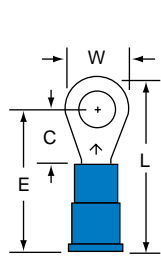

Ring Tongues - Vinyl Insulated Brazed Seam 16-14 AWG

Product Number [†]	Wire		Stud Size	W	C	L	E	Thickness	Barrel Length	Barrel I.D.	Maximum Insulation Diameter	Terminals per:	
	UPC (054007-)	Range (AWG)										Carton	Case
MV14-4R/SX	22369	16-14	4	0.25	0.22	0.80	0.67	0.030	0.25	0.090	0.170	100	500
MV14-4R/SK	01412	16-14	4	0.25	0.22	0.80	0.67	0.030	0.25	0.090	0.170	—	1000
MV14-6R/SX	22377	16-14	6	0.25	0.22	0.80	0.67	0.030	0.25	0.090	0.170	100	500
MV14-6R/SK	01414	16-14	6	0.25	0.22	0.80	0.67	0.030	0.25	0.090	0.170	—	1000
MV14-8R/SK	01417	16-14	8	0.25	0.22	0.80	0.67	0.030	0.25	0.090	0.170	—	1000
MV14-8R/LX	22385	16-14	8	0.31	0.33	0.93	0.78	0.030	0.25	0.090	0.170	100	500
MV14-8R/LK	01419	16-14	8	0.31	0.33	0.93	0.78	0.030	0.25	0.090	0.170	—	1000
MV14-10RK	01420	16-14	10	0.33	0.29	0.90	0.74	0.030	0.25	0.090	0.170	—	1000
MV14-10R/LX	22393	16-14	10	0.31	0.33	0.93	0.78	0.030	0.25	0.090	0.170	100	500
MV14-10R/LK	01421	16-14	10	0.31	0.33	0.93	0.78	0.030	0.25	0.090	0.170	—	1000
MV14-14R/SX	22401	16-14	1/4	0.47	0.40	1.08	0.85	0.030	0.25	0.090	0.170	100	500
MV14-14R/SK	01422	16-14	1/4	0.47	0.40	1.08	0.85	0.030	0.25	0.090	0.170	—	1000
MV14-516R/SX	49615	16-14	5/16	0.47	0.40	1.08	0.85	0.030	0.25	0.090	0.170	100	500
MV14-516R/SK	01424	16-14	5/16	0.47	0.40	1.08	0.85	0.030	0.25	0.090	0.170	—	1000
MV14-38RX	22421	16-14	3/8	0.56	0.40	1.13	0.85	0.030	0.25	0.090	0.170	100	500
MV14-38RK	00546	16-14	3/8	0.56	0.40	1.13	0.85	0.030	0.25	0.090	0.170	—	1000

MV14-4R/S
Stud Size 4
Wire Range 16-14

MV14-6R/S
Stud Size 6
Wire Range 16-14

MV14-8R/S
Stud Size 8
Wire Range 16-14

MV14-8R/L
Stud Size 8
Wire Range 16-14

MV14-10R
Stud Size 10
Wire Range 16-14

MV14-10R/L
Stud Size 10
Wire Range 16-14

MV14-14R/S
Stud Size 1/4
Wire Range 16-14

MV14-516R/S
Stud Size 5/16
Wire Range 16-14

MV14-38R
Stud Size 3/8
Wire Range 16-14

Stud Size
Wire Range

Stud Size
Wire Range