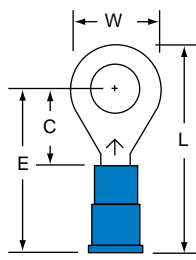

Ring Tongues - Vinyl Insulated Brazed Seam 16-14 AWG

Product Number [†]	Wire		Stud Size	W	C	L	E	Thickness	Barrel Length	Barrel I.D.	Maximum Insulation Diameter	Terminals per:	
	UPC (054007-)	Range (AWG)										Carton	Case
MV14-4R/SX	22369	16-14	4	0.25	0.22	0.80	0.67	0.030	0.25	0.090	0.170	100	500
MV14-4R/SK	01412	16-14	4	0.25	0.22	0.80	0.67	0.030	0.25	0.090	0.170	—	1000
MV14-6R/SX	22377	16-14	6	0.25	0.22	0.80	0.67	0.030	0.25	0.090	0.170	100	500
MV14-6R/SK	01414	16-14	6	0.25	0.22	0.80	0.67	0.030	0.25	0.090	0.170	—	1000
MV14-8R/SK	01417	16-14	8	0.25	0.22	0.80	0.67	0.030	0.25	0.090	0.170	—	1000
MV14-8R/LX	22385	16-14	8	0.31	0.33	0.93	0.78	0.030	0.25	0.090	0.170	100	500
MV14-8R/LK	01419	16-14	8	0.31	0.33	0.93	0.78	0.030	0.25	0.090	0.170	—	1000
MV14-10RK	01420	16-14	10	0.33	0.29	0.90	0.74	0.030	0.25	0.090	0.170	—	1000
MV14-10R/LX	22393	16-14	10	0.31	0.33	0.93	0.78	0.030	0.25	0.090	0.170	100	500
MV14-10R/LK	01421	16-14	10	0.31	0.33	0.93	0.78	0.030	0.25	0.090	0.170	—	1000
MV14-14R/SX	22401	16-14	1/4	0.47	0.40	1.08	0.85	0.030	0.25	0.090	0.170	100	500
MV14-14R/SK	01422	16-14	1/4	0.47	0.40	1.08	0.85	0.030	0.25	0.090	0.170	—	1000
MV14-516R/SX	49615	16-14	5/16	0.47	0.40	1.08	0.85	0.030	0.25	0.090	0.170	100	500
MV14-516R/SK	01424	16-14	5/16	0.47	0.40	1.08	0.85	0.030	0.25	0.090	0.170	—	1000
MV14-38RX	22421	16-14	3/8	0.56	0.40	1.13	0.85	0.030	0.25	0.090	0.170	100	500
MV14-38RK	00546	16-14	3/8	0.56	0.40	1.13	0.85	0.030	0.25	0.090	0.170	—	1000

MV14-4R/S
Stud Size 4
Wire Range 16-14

MV14-6R/S
Stud Size 6
Wire Range 16-14

MV14-8R/S
Stud Size 8
Wire Range 16-14

MV14-8R/L
Stud Size 8
Wire Range 16-14

MV14-10R
Stud Size 10
Wire Range 16-14

MV14-10R/L
Stud Size 10
Wire Range 16-14

MV14-14R/S
Stud Size 1/4
Wire Range 16-14

MV14-516R/S
Stud Size 5/16
Wire Range 16-14

MV14-38R
Stud Size 3/8
Wire Range 16-14

Stud Size
Wire Range

Stud Size
Wire Range