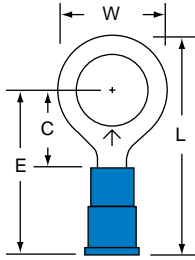

Ring Tongues - Vinyl Insulated Brazed Seam 16-14 AWG

Product Number [†]	Wire		Stud Size	W	C	L	E	Thickness	Barrel Length	Barrel I.D.	Maximum Insulation Diameter	Terminals per:	
	UPC (054007-)	Range (AWG)										Carton	Case
MV14-4R/SX	22369	16-14	4	0.25	0.22	0.80	0.67	0.030	0.25	0.090	0.170	100	500
MV14-4R/SK	01412	16-14	4	0.25	0.22	0.80	0.67	0.030	0.25	0.090	0.170	—	1000
MV14-6R/SX	22377	16-14	6	0.25	0.22	0.80	0.67	0.030	0.25	0.090	0.170	100	500
MV14-6R/SK	01414	16-14	6	0.25	0.22	0.80	0.67	0.030	0.25	0.090	0.170	—	1000
MV14-8R/SK	01417	16-14	8	0.25	0.22	0.80	0.67	0.030	0.25	0.090	0.170	—	1000
MV14-8R/LX	22385	16-14	8	0.31	0.33	0.93	0.78	0.030	0.25	0.090	0.170	100	500
MV14-8R/LK	01419	16-14	8	0.31	0.33	0.93	0.78	0.030	0.25	0.090	0.170	—	1000
MV14-10RK	01420	16-14	10	0.33	0.29	0.90	0.74	0.030	0.25	0.090	0.170	—	1000
MV14-10R/LX	22393	16-14	10	0.31	0.33	0.93	0.78	0.030	0.25	0.090	0.170	100	500
MV14-10R/LK	01421	16-14	10	0.31	0.33	0.93	0.78	0.030	0.25	0.090	0.170	—	1000
MV14-14R/SX	22401	16-14	1/4	0.47	0.40	1.08	0.85	0.030	0.25	0.090	0.170	100	500
MV14-14R/SK	01422	16-14	1/4	0.47	0.40	1.08	0.85	0.030	0.25	0.090	0.170	—	1000
MV14-516R/SX	49615	16-14	5/16	0.47	0.40	1.08	0.85	0.030	0.25	0.090	0.170	100	500
MV14-516R/SK	01424	16-14	5/16	0.47	0.40	1.08	0.85	0.030	0.25	0.090	0.170	—	1000
MV14-38RX	22421	16-14	3/8	0.56	0.40	1.13	0.85	0.030	0.25	0.090	0.170	100	500
MV14-38RK	00546	16-14	3/8	0.56	0.40	1.13	0.85	0.030	0.25	0.090	0.170	—	1000

MV14-4R/S
Stud Size 4
Wire Range 16-14

MV14-6R/S
Stud Size 6
Wire Range 16-14

MV14-8R/S
Stud Size 8
Wire Range 16-14

MV14-8R/L
Stud Size 8
Wire Range 16-14

MV14-10R
Stud Size 10
Wire Range 16-14

MV14-10R/L
Stud Size 10
Wire Range 16-14

MV14-14R/S
Stud Size 1/4
Wire Range 16-14

MV14-516R/S
Stud Size 5/16
Wire Range 16-14

MV14-38R
Stud Size 3/8
Wire Range 16-14

Stud Size
Wire Range

Stud Size
Wire Range