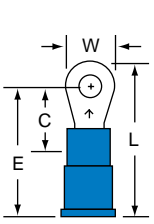

Ring Tongues - Vinyl Insulated Brazed Seam 16-14 AWG

Product Number [†]	Wire		Stud Size	W	C	L	E	Thickness	Barrel Length	Barrel I.D.	Maximum Insulation Diameter	Terminals per:	
	UPC (054007-)	Range (AWG)										Carton	Case
MV14-4R/SX	22369	16-14	4	0.25	0.22	0.80	0.67	0.030	0.25	0.090	0.170	100	500
MV14-4R/SK	01412	16-14	4	0.25	0.22	0.80	0.67	0.030	0.25	0.090	0.170	—	1000
MV14-6R/SX	22377	16-14	6	0.25	0.22	0.80	0.67	0.030	0.25	0.090	0.170	100	500
MV14-6R/SK	01414	16-14	6	0.25	0.22	0.80	0.67	0.030	0.25	0.090	0.170	—	1000
MV14-8R/SK	01417	16-14	8	0.25	0.22	0.80	0.67	0.030	0.25	0.090	0.170	—	1000
MV14-8R/LX	22385	16-14	8	0.31	0.33	0.93	0.78	0.030	0.25	0.090	0.170	100	500
MV14-8R/LK	01419	16-14	8	0.31	0.33	0.93	0.78	0.030	0.25	0.090	0.170	—	1000
MV14-10RK	01420	16-14	10	0.33	0.29	0.90	0.74	0.030	0.25	0.090	0.170	—	1000
MV14-10R/LX	22393	16-14	10	0.31	0.33	0.93	0.78	0.030	0.25	0.090	0.170	100	500
MV14-10R/LK	01421	16-14	10	0.31	0.33	0.93	0.78	0.030	0.25	0.090	0.170	—	1000
MV14-14R/SX	22401	16-14	1/4	0.47	0.40	1.08	0.85	0.030	0.25	0.090	0.170	100	500
MV14-14R/SK	01422	16-14	1/4	0.47	0.40	1.08	0.85	0.030	0.25	0.090	0.170	—	1000
MV14-516R/SX	49615	16-14	5/16	0.47	0.40	1.08	0.85	0.030	0.25	0.090	0.170	100	500
MV14-516R/SK	01424	16-14	5/16	0.47	0.40	1.08	0.85	0.030	0.25	0.090	0.170	—	1000
MV14-38RX	22421	16-14	3/8	0.56	0.40	1.13	0.85	0.030	0.25	0.090	0.170	100	500
MV14-38RK	00546	16-14	3/8	0.56	0.40	1.13	0.85	0.030	0.25	0.090	0.170	—	1000

MV14-4R/S
Stud Size 4
Wire Range 16-14

MV14-6R/S
Stud Size 6
Wire Range 16-14

MV14-8R/S
Stud Size 8
Wire Range 16-14

MV14-8R/L
Stud Size 8
Wire Range 16-14

MV14-10R
Stud Size 10
Wire Range 16-14

MV14-10R/L
Stud Size 10
Wire Range 16-14

MV14-14R/S
Stud Size 1/4
Wire Range 16-14

MV14-516R/S
Stud Size 5/16
Wire Range 16-14

MV14-38R
Stud Size 3/8
Wire Range 16-14

Stud Size
Wire Range

Stud Size
Wire Range