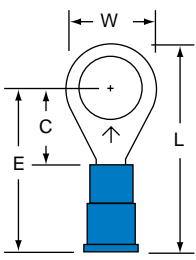

Ring Tongues - Vinyl Insulated Brazed Seam 16-14 AWG

Product Number [†]	Wire		Stud Size	W	C	L	E	Thickness	Barrel Length	Barrel I.D.	Maximum Insulation Diameter	Terminals per:	
	UPC (054007-)	Range (AWG)										Carton	Case
MV14-4R/SX	22369	16-14	4	0.25	0.22	0.80	0.67	0.030	0.25	0.090	0.170	100	500
MV14-4R/SK	01412	16-14	4	0.25	0.22	0.80	0.67	0.030	0.25	0.090	0.170	—	1000
MV14-6R/SX	22377	16-14	6	0.25	0.22	0.80	0.67	0.030	0.25	0.090	0.170	100	500
MV14-6R/SK	01414	16-14	6	0.25	0.22	0.80	0.67	0.030	0.25	0.090	0.170	—	1000
MV14-8R/SK	01417	16-14	8	0.25	0.22	0.80	0.67	0.030	0.25	0.090	0.170	—	1000
MV14-8R/LX	22385	16-14	8	0.31	0.33	0.93	0.78	0.030	0.25	0.090	0.170	100	500
MV14-8R/LK	01419	16-14	8	0.31	0.33	0.93	0.78	0.030	0.25	0.090	0.170	—	1000
MV14-10RK	01420	16-14	10	0.33	0.29	0.90	0.74	0.030	0.25	0.090	0.170	—	1000
MV14-10R/LX	22393	16-14	10	0.31	0.33	0.93	0.78	0.030	0.25	0.090	0.170	100	500
MV14-10R/LK	01421	16-14	10	0.31	0.33	0.93	0.78	0.030	0.25	0.090	0.170	—	1000
MV14-14R/SX	22401	16-14	1/4	0.47	0.40	1.08	0.85	0.030	0.25	0.090	0.170	100	500
MV14-14R/SK	01422	16-14	1/4	0.47	0.40	1.08	0.85	0.030	0.25	0.090	0.170	—	1000
MV14-516R/SX	49615	16-14	5/16	0.47	0.40	1.08	0.85	0.030	0.25	0.090	0.170	100	500
MV14-516R/SK	01424	16-14	5/16	0.47	0.40	1.08	0.85	0.030	0.25	0.090	0.170	—	1000
MV14-38RX	22421	16-14	3/8	0.56	0.40	1.13	0.85	0.030	0.25	0.090	0.170	100	500
MV14-38RK	00546	16-14	3/8	0.56	0.40	1.13	0.85	0.030	0.25	0.090	0.170	—	1000

MV14-4R/S
Stud Size 4
Wire Range 16-14

MV14-6R/S
Stud Size 6
Wire Range 16-14

MV14-8R/S
Stud Size 8
Wire Range 16-14

MV14-8R/L
Stud Size 8
Wire Range 16-14

MV14-10R
Stud Size 10
Wire Range 16-14

MV14-10R/L
Stud Size 10
Wire Range 16-14

MV14-14R/S
Stud Size 1/4
Wire Range 16-14

MV14-516R/S
Stud Size 5/16
Wire Range 16-14

MV14-38R
Stud Size 3/8
Wire Range 16-14

Stud Size
Wire Range

Stud Size
Wire Range