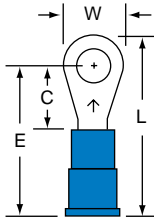

Ring Tongues - Vinyl Insulated Brazed Seam 16-14 AWG

Product Number [†]	Wire		Stud Size	W	C	L	E	Thickness	Barrel Length	Barrel I.D.	Maximum Insulation Diameter	Terminals per:	
	UPC (054007-)	Range (AWG)										Carton	Case
MV14-4R/SX	22369	16-14	4	0.25	0.22	0.80	0.67	0.030	0.25	0.090	0.170	100	500
MV14-4R/SK	01412	16-14	4	0.25	0.22	0.80	0.67	0.030	0.25	0.090	0.170	—	1000
MV14-6R/SX	22377	16-14	6	0.25	0.22	0.80	0.67	0.030	0.25	0.090	0.170	100	500
MV14-6R/SK	01414	16-14	6	0.25	0.22	0.80	0.67	0.030	0.25	0.090	0.170	—	1000
MV14-8R/SK	01417	16-14	8	0.25	0.22	0.80	0.67	0.030	0.25	0.090	0.170	—	1000
MV14-8R/LX	22385	16-14	8	0.31	0.33	0.93	0.78	0.030	0.25	0.090	0.170	100	500
MV14-8R/LK	01419	16-14	8	0.31	0.33	0.93	0.78	0.030	0.25	0.090	0.170	—	1000
MV14-10RK	01420	16-14	10	0.33	0.29	0.90	0.74	0.030	0.25	0.090	0.170	—	1000
MV14-10R/LX	22393	16-14	10	0.31	0.33	0.93	0.78	0.030	0.25	0.090	0.170	100	500
MV14-10R/LK	01421	16-14	10	0.31	0.33	0.93	0.78	0.030	0.25	0.090	0.170	—	1000
MV14-14R/SX	22401	16-14	1/4	0.47	0.40	1.08	0.85	0.030	0.25	0.090	0.170	100	500
MV14-14R/SK	01422	16-14	1/4	0.47	0.40	1.08	0.85	0.030	0.25	0.090	0.170	—	1000
MV14-516R/SX	49615	16-14	5/16	0.47	0.40	1.08	0.85	0.030	0.25	0.090	0.170	100	500
MV14-516R/SK	01424	16-14	5/16	0.47	0.40	1.08	0.85	0.030	0.25	0.090	0.170	—	1000
MV14-38RX	22421	16-14	3/8	0.56	0.40	1.13	0.85	0.030	0.25	0.090	0.170	100	500
MV14-38RK	00546	16-14	3/8	0.56	0.40	1.13	0.85	0.030	0.25	0.090	0.170	—	1000

MV14-4R/S
Stud Size 4
Wire Range 16-14

MV14-6R/S
Stud Size 6
Wire Range 16-14

MV14-8R/S
Stud Size 8
Wire Range 16-14

MV14-8R/L
Stud Size 8
Wire Range 16-14

MV14-10R
Stud Size 10
Wire Range 16-14

MV14-10R/L
Stud Size 10
Wire Range 16-14

MV14-14R/S
Stud Size 1/4
Wire Range 16-14

MV14-516R/S
Stud Size 5/16
Wire Range 16-14

MV14-38R
Stud Size 3/8
Wire Range 16-14

Stud Size
Wire Range

Stud Size
Wire Range