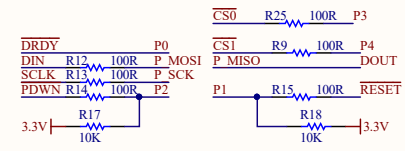

Wveshare S Spot Pear

Title		
Size	Number	Revision
A4		
Date:	2017/8/2	Sheet of
File:	E:\saber\...\High-Precision AD-DA Bulc k...Doc	

AD7 AD6 AD5 AD4 AD3 AD2 AD1 ADO AGND VCC GND DAC1 DAC0 PWR LED

VCC	AGND	A	D	A	D
		AD7	P25		
		AD6	P24		
		AD5	P23		
		AD4	P22		
		AD3	D3		
		AD2	D2		
		AD1	D1		
		ADO	DO		

High-Precision AD/DA Board

PI GND P25 P24 P23 P22 P21 IDSD GND SCK MISO MOSI 3U3 P3 P2 P0 GND P7 SCL SDA 3U3

P29 P28 P27 GND P26 GND IDSC CE1 CE0 P6 GND P5 P4 GND P1 RX TX GND 5V 5V