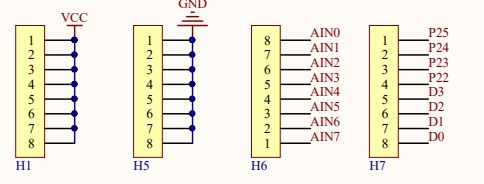

Wveshare S Spot Pear

Title		
Size	Number	Revision
A4		
Date:	2017/8/2	Sheet of
File:	E:\saber\...\High-Precision AD-DA Bulc k...Doc	

AD7 AD6 AD5 AD4 AD3 AD2 AD1 ADO AGND VCC GND DAC1 DAC0 PWR LED

VCC	AGND	A	D	A	D
		AD7	P25		
		AD6	P24		
		AD5	P23		
		AD4	P22		
		AD3	D3		
		AD2	D2		
		AD1	D1		
		ADO	DO		

High-Precision AD/DA Board

PI GND P25 P24 P23 P22 P21 IDSD GND SCK MISO MOSI 3U3 P3 P2 P0 GND P7 SCL SDA 3U3

P29 P28 P27 GND P26 GND IDSC CE1 CE0 P6 GND P5 P4 GND P1 RX TX GND 5V 5V