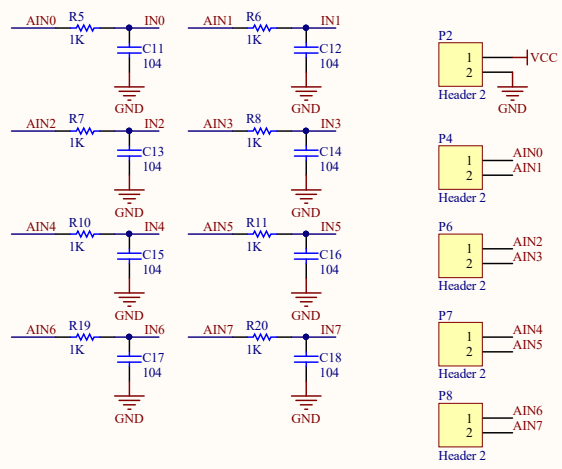

Wveshare S Spot Pear

Title		
Size	Number	Revision
A4		
Date:	2017/8/2	Sheet of
File:	E:\saber\...\High-Precision AD-DA Bulc k...Doc	

AD7 AD6 AD5 AD4 AD3 AD2 AD1 ADO AGND VCC GND DAC1 DAC0 PWR LED

VCC	AGND	A	D	A	D
		AD7	P25		
		AD6	P24		
		AD5	P23		
		AD4	P22		
		AD3	D3		
		AD2	D2		
		AD1	D1		
		ADO	DO		

High-Precision AD/DA Board

PI GND P25 P24 P23 P22 P21 IDSD GND SCK MISO MOSI 3U3 P3 P2 P0 GND P7 SCL SDA 3U3

P29 P28 P27 GND P26 GND IDSC CE1 CE0 P6 GND P5 P4 GND P1 RX TX GND 5V 5V