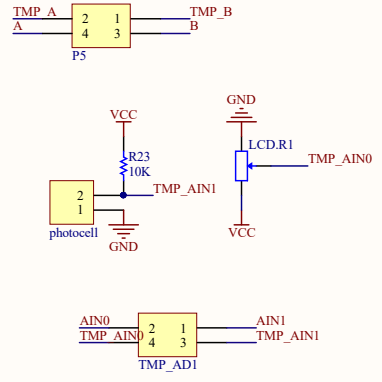

Wveshare S Spot Pear

Title		
Size	Number	Revision
A4		
Date:	2017/8/2	Sheet of
File:	E:\saber\...\High-Precision AD-DA Bulc k...Doc	

AD7 AD6 AD5 AD4 AD3 AD2 AD1 ADO AGND VCC GND DAC1 DAC0 PWR LED

VCC	AGND	A	D	A	D
		AD7	P25		
		AD6	P24		
		AD5	P23		
		AD4	P22		
		AD3	D3		
		AD2	D2		
		AD1	D1		
		ADO	DO		

High-Precision AD/DA Board

PI GND P25 P24 P23 P22 P21 IDSD GND SCK MISO MOSI 3U3 P3 P2 P0 GND P7 SCL SDA 3U3

P29 P28 P27 GND P26 GND IDSC CE1 CE0 P6 GND P5 P4 GND P1 RX TX GND 5V 5V