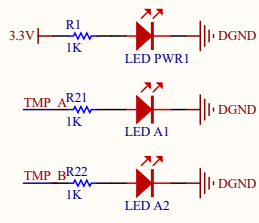

Wveshare S Spot Pear

Title		
Size	Number	Revision
A4		
Date:	2017/8/2	Sheet of
File:	E:\saber\...\High-Precision AD-DA Bulc k...Doc	

AD7 AD6 AD5 AD4 AD3 AD2 AD1 ADO AGND VCC GND DAC1 DAC0 PWR LED

VCC	AGND	A	D	A	D
		AD7	P25		
		AD6	P24		
		AD5	P23		
		AD4	P22		
		AD3	D3		
		AD2	D2		
		AD1	D1		
		ADO	DO		

High-Precision AD/DA Board

PI GND P25 P24 P23 P22 P21 IDSD GND SCK MISO MOSI 3U3 P3 P2 P0 GND P7 SCL SDA 3U3

P29 P28 P27 GND P26 GND IDSC CE1 CE0 P6 GND P5 P4 GND P1 RX TX GND 5V 5V