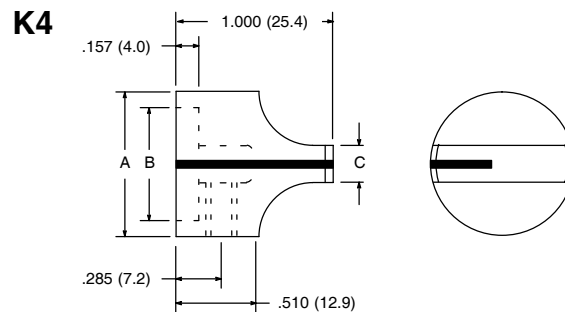

## Knob – Machined Aluminum

KILO No.	NTE Part No.	Dimensions in inches (mm)				Finish
		Diameter (A)	B	C	Shaft Dia.	
HD-50-1-6	504-0045	.500 (12.7)	.375 (9.3)	.125 (3.2)	.125 (3.2)	Clear Gloss
HD-50-2-6	504-0046	.500 (12.7)	.375 (9.3)	.125 (3.2)	.125 (3.2)	Black Gloss
HD-50-4-5	504-0047	.500 (12.7)	.375 (9.3)	.125 (3.2)	.250 (6.35)	Black Matte
HD-50-4-6	504-0048	.500 (12.7)	.375 (9.3)	.125 (3.2)	.125 (3.2)	Black Matte
HD-75-2-5	504-0049	.750 (19.05)	.590 (15.0)	.187 (4.7)	.250 (6.35)	Black Gloss
HD-75-2-6	504-0050	.750 (19.05)	.590 (15.0)	.187 (4.7)	.125 (3.2)	Black Gloss
HD-75-4-5	504-0051	.750 (19.05)	.590 (15.0)	.187 (4.7)	.250 (6.35)	Black Matte
HD-90-1-5	504-0052	.925 (23.5)	.708 (17.9)	.250 (6.35)	.250 (6.35)	Clear Gloss
HD-90-2-5	504-0053	.925 (23.5)	.708 (17.9)	.250 (6.35)	.250 (6.35)	Black Gloss
HD-90-4-5	504-0054	.925 (23.5)	.708 (17.9)	.250 (6.35)	.250 (6.35)	Black Matte