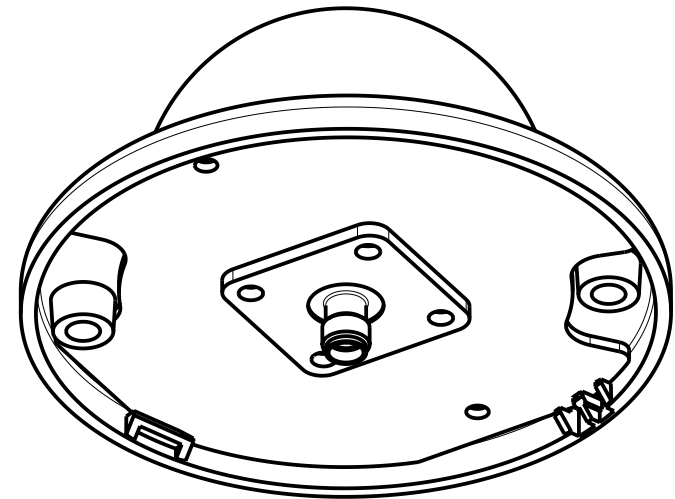

type / Typ: 1399.19.0024		
⊕	dimensions in millimeter [mm]	part no. / Teile Nr.: PRO-00060521 E sheet/Blatt XX / XX
description / Beschreibung		drawing-no. / Zeichnungsnr. Release
SWA-2459/360/4/45/V		DOU-00060521.1 E