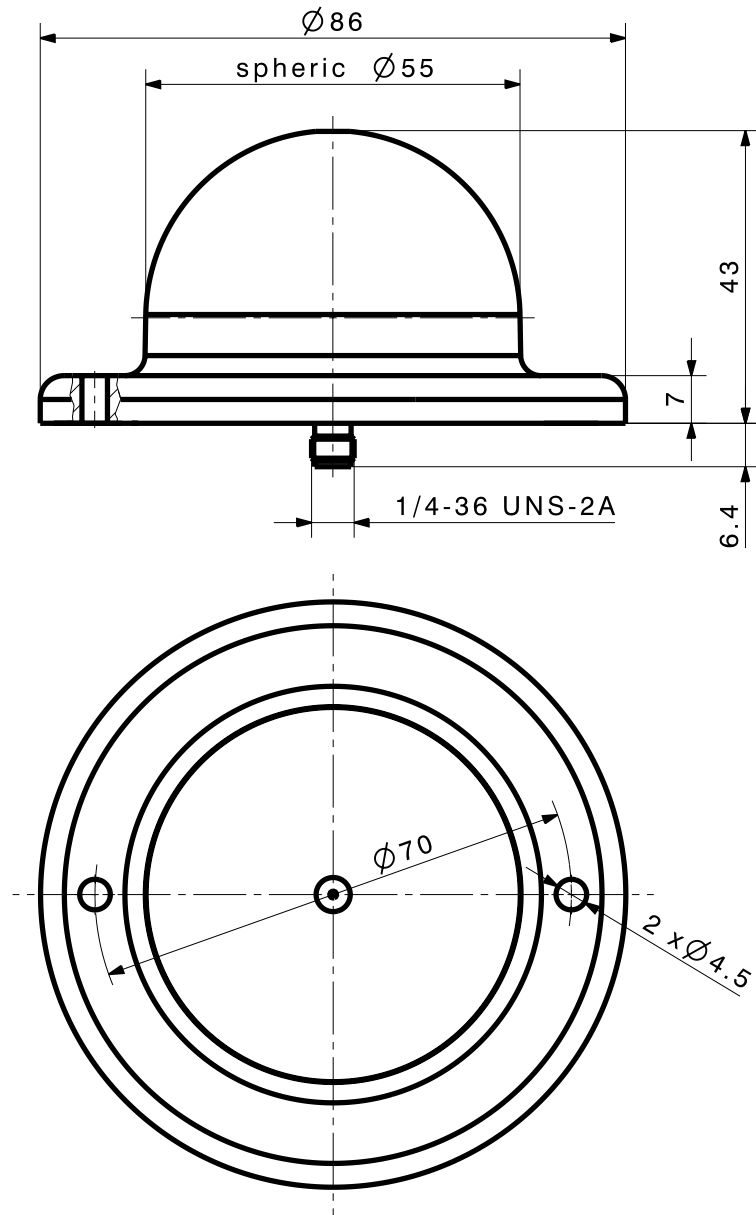

type / Typ: 1399.19.0024		
⊕	dimensions in millimeter [mm]	part no. / Teile Nr.: PRO-00060521 E sheet/Blatt XX / XX
description / Beschreibung		drawing-no. / Zeichnungsnr. Release
SWA-2459/360/4/45/V		DOU-00060521.1 E