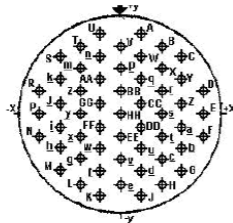

BASIC SERIES:	8D	5	-	23	W	55	P	N	L	Delivered W/O Contacts
SHELL TYPE :	Plug with RFI Shielding									ORIENTATION : N
CONTACT TYPE :	Standard Crimp Contact									CONTACT TYPE : PIN(500 Matings)
SHELL SIZE :	23									CONTACT LAYOUT : 23-55
PLATING :	W = Olive drab Cadmium									

4  
3  
2  
1

4 3 2 1

H G F E D C B A

H G F E D C B A

Contact Layout

Contacts (Insert arrangement 23-55)					
Contact position ID	Location		Contact position ID	Location	
	X-axis (mm)	Y-axis (mm)		X-axis (mm)	Y-axis (mm)
A	+112 (2.84)	+455 (11.56)	f	-112 (2.84)	-325 (8.26)
B	+225 (5.72)	+390 (9.91)	g	-225 (5.72)	-260 (6.60)
C	+336 (8.53)	+325 (8.26)	h	-336 (8.53)	-195 (4.95)
D	+450 (11.43)	+130 (3.30)	i	-336 (8.53)	-065 (1.65)
E	+450 (11.43)	+000 (0.00)	j	-336 (8.53)	+065 (1.65)
F	+450 (11.43)	-130 (3.30)	k	-336 (8.53)	+195 (4.95)
G	+336 (8.53)	-325 (8.26)	m	-225 (5.72)	+260 (6.60)
H	+225 (5.72)	-390 (9.91)	n	-112 (2.84)	+325 (8.26)
J	+112 (2.84)	-455 (11.56)	p	+000 (0.00)	+260 (6.60)
K	-112 (2.84)	-455 (11.56)	q	+112 (2.84)	+195 (4.95)
L	-225 (5.72)	-390 (9.91)	r	+225 (5.72)	+130 (3.30)
M	-336 (8.53)	-325 (8.26)	s	+225 (5.72)	+000 (0.00)
N	-450 (11.43)	-130 (3.30)	t	+225 (5.72)	-130 (3.30)
P	-450 (11.43)	+000 (0.00)	u	+112 (2.84)	-195 (4.95)
R	-450 (11.43)	+130 (3.30)	v	+000 (0.00)	-260 (6.60)
S	-336 (8.53)	+325 (8.26)	w	-112 (2.84)	-195 (4.95)
T	-225 (5.72)	+390 (9.91)	x	-225 (5.72)	-130 (3.30)
U	-112 (2.84)	+455 (11.56)	y	-225 (5.72)	+000 (0.00)
V	+000 (0.00)	+390 (9.91)	z	-225 (5.72)	+130 (3.30)
W	+112 (2.84)	+325 (8.26)	AA	-112 (2.84)	+195 (4.95)
X	+225 (5.72)	+260 (6.60)	BB	+000 (0.00)	+130 (3.30)
Y	+336 (8.53)	+195 (4.95)	CC	+112 (2.84)	+065 (1.65)
Z	+336 (8.53)	+065 (1.65)	DD	+112 (2.84)	-065 (1.65)
a	+336 (8.53)	-065 (1.65)	EE	+000 (0.00)	-130 (3.30)
b	+336 (8.53)	-195 (4.95)	FF	-112 (2.84)	-065 (1.65)
c	+225 (5.72)	-260 (6.60)	GG	-112 (2.84)	+065 (1.65)
d	+112 (2.84)	-325 (8.26)	HH	+000 (0.00)	+000 (0.00)
e	+000 (0.00)	-390 (9.91)	---	---	---