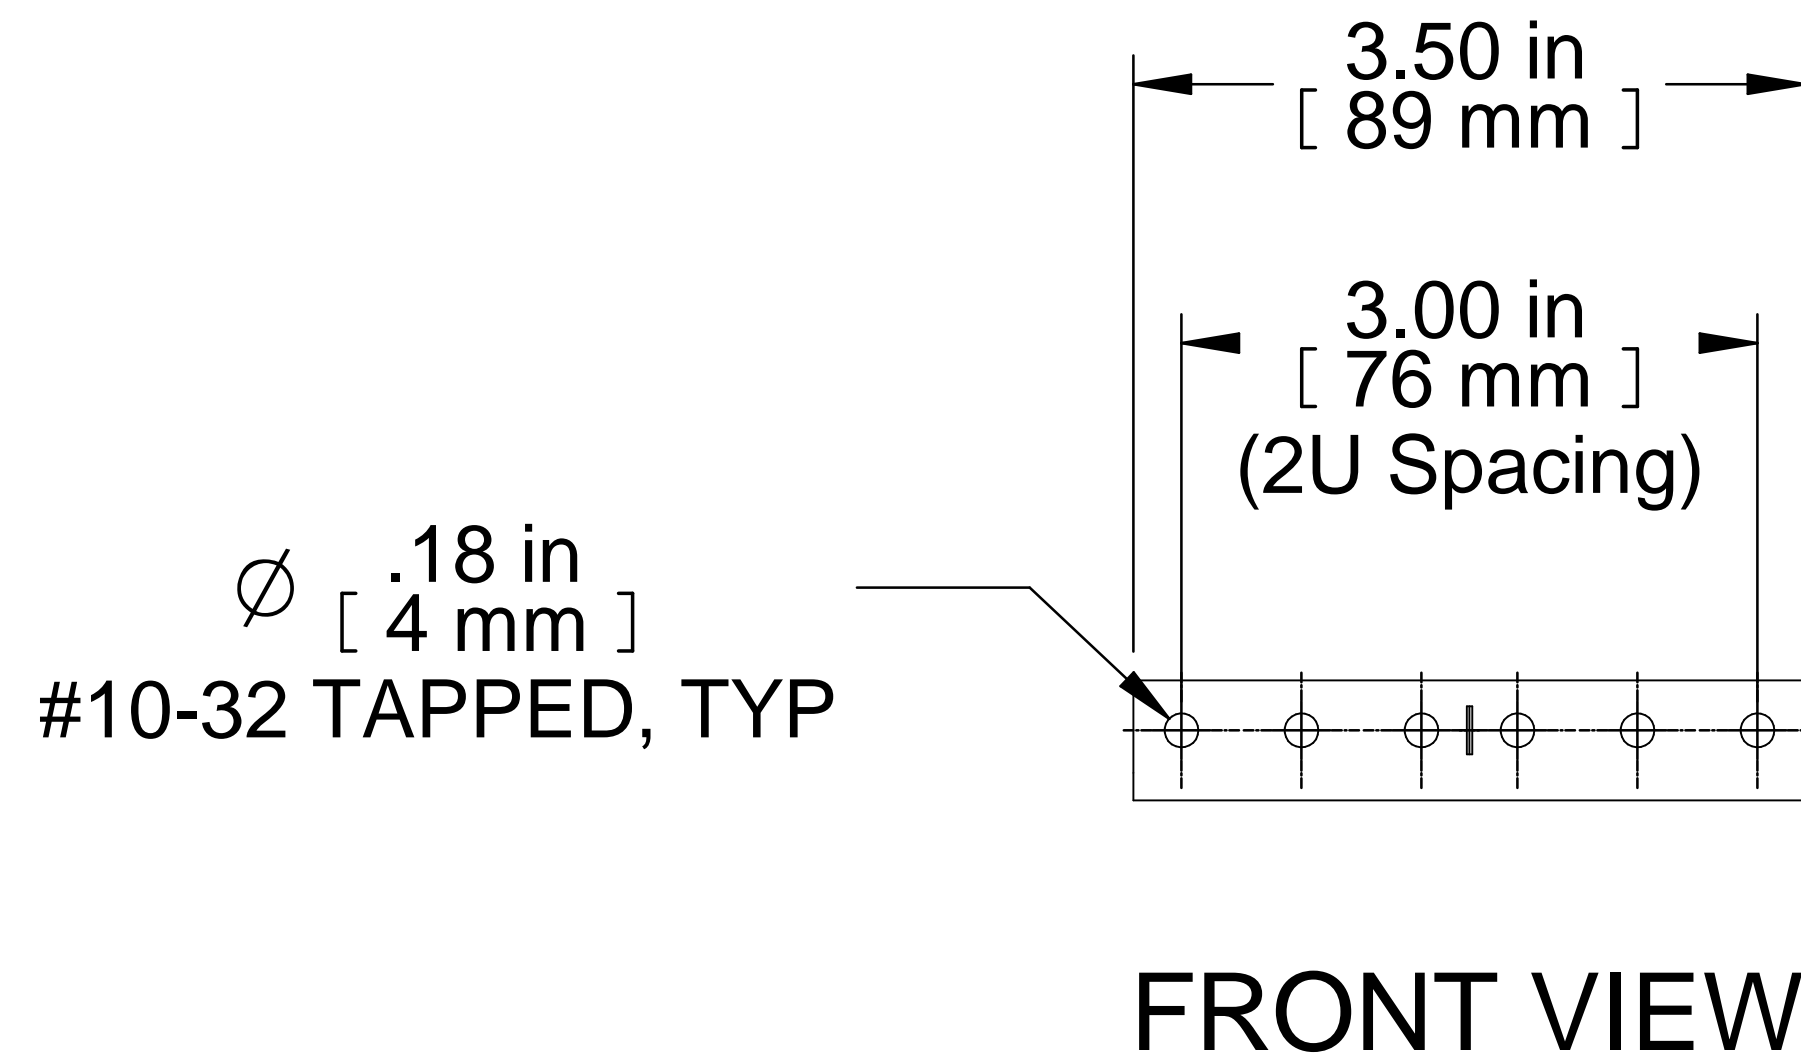

ISOMETRIC

PART NUMBERS	
URR2U	PAINTED BLACK THIN FILM

NOTES
SOLD AS PAIR
MOUNTING HARDWARE NOT INCLUDED
RACK UNITS MARKED
SEE HAMMOND WEBSITE FOR MORE INFORMATION

Français

Pour tous les détails sur nos produits, svp veuillez consulter notre site www.hammondmfg.com
 Data subject to change without notice. Isometric drawing not to scale.
 Les données sont sujettes à changement sans préavis.

PART NO.

URR2U