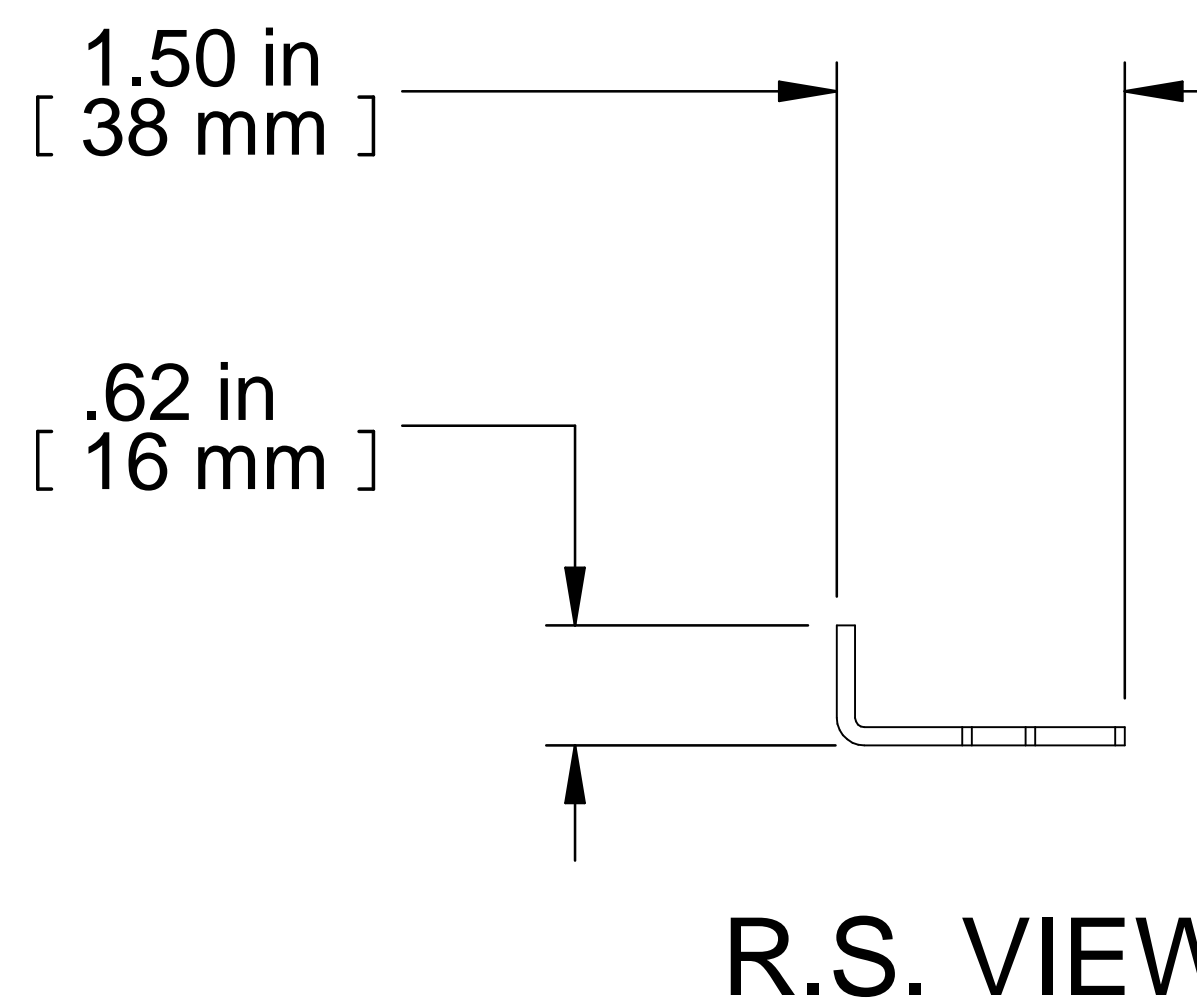

ISOMETRIC

PART NUMBERS	
URR2U	PAINTED BLACK THIN FILM

NOTES
SOLD AS PAIR
MOUNTING HARDWARE NOT INCLUDED
RACK UNITS MARKED
SEE HAMMOND WEBSITE FOR MORE INFORMATION

Français

Pour tous les détails sur nos produits, svp veuillez consulter notre site www.hammondmfg.com
 Data subject to change without notice. Isometric drawing not to scale.
 Les données sont sujettes à changement sans préavis.

PART NO.

URR2U