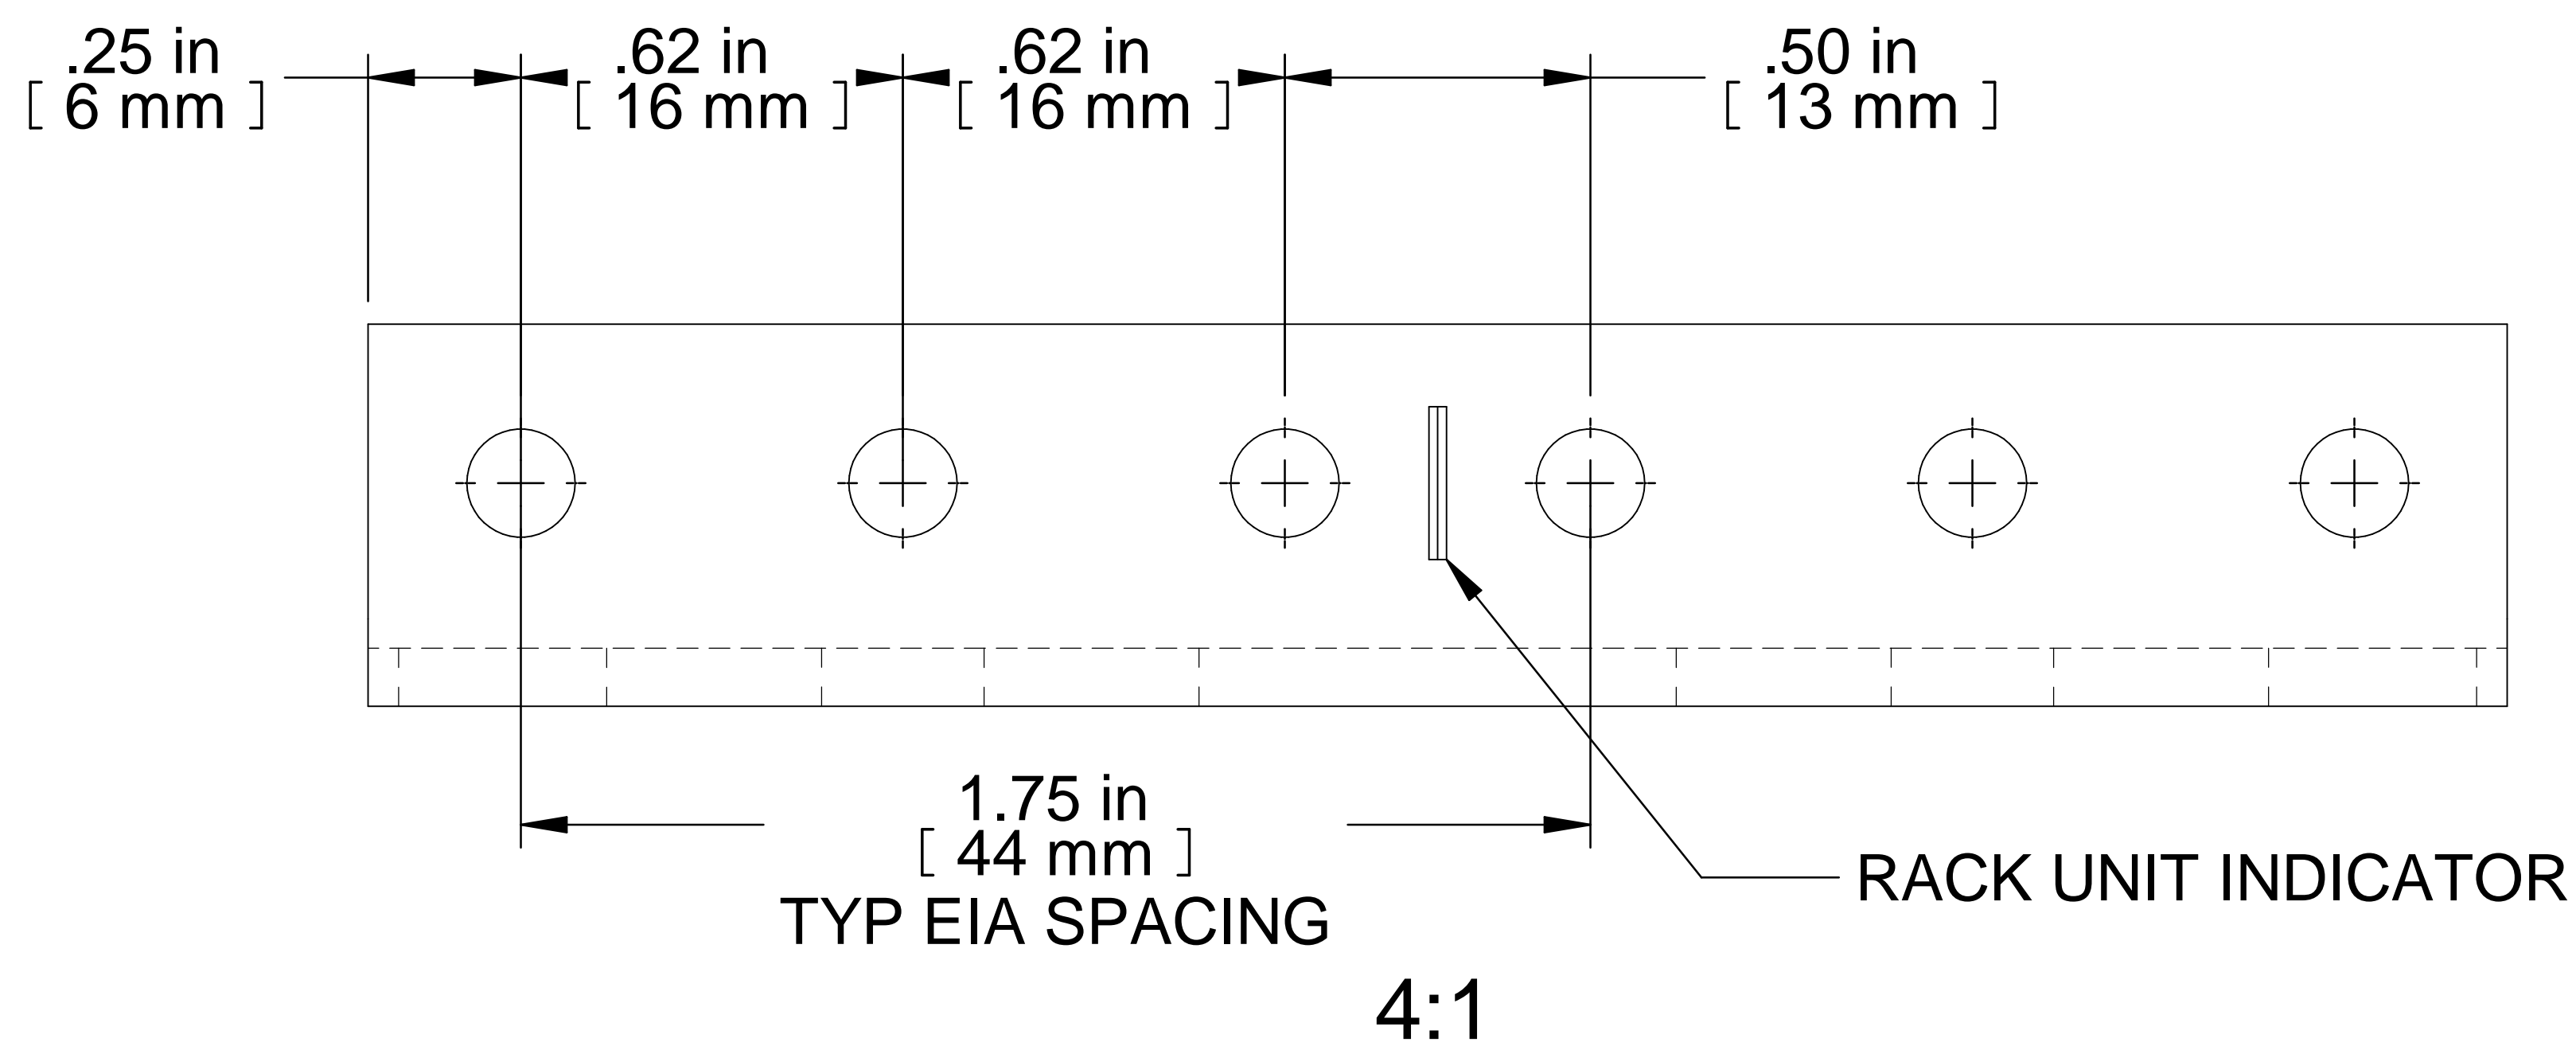

ISOMETRIC

PART NUMBERS	
URR2U	PAINTED BLACK THIN FILM

NOTES
SOLD AS PAIR
MOUNTING HARDWARE NOT INCLUDED
RACK UNITS MARKED
SEE HAMMOND WEBSITE FOR MORE INFORMATION

Français

Pour tous les détails sur nos produits, svp veuillez consulter notre site www.hammondmfg.com
 Data subject to change without notice. Isometric drawing not to scale.
 Les données sont sujettes à changement sans préavis.