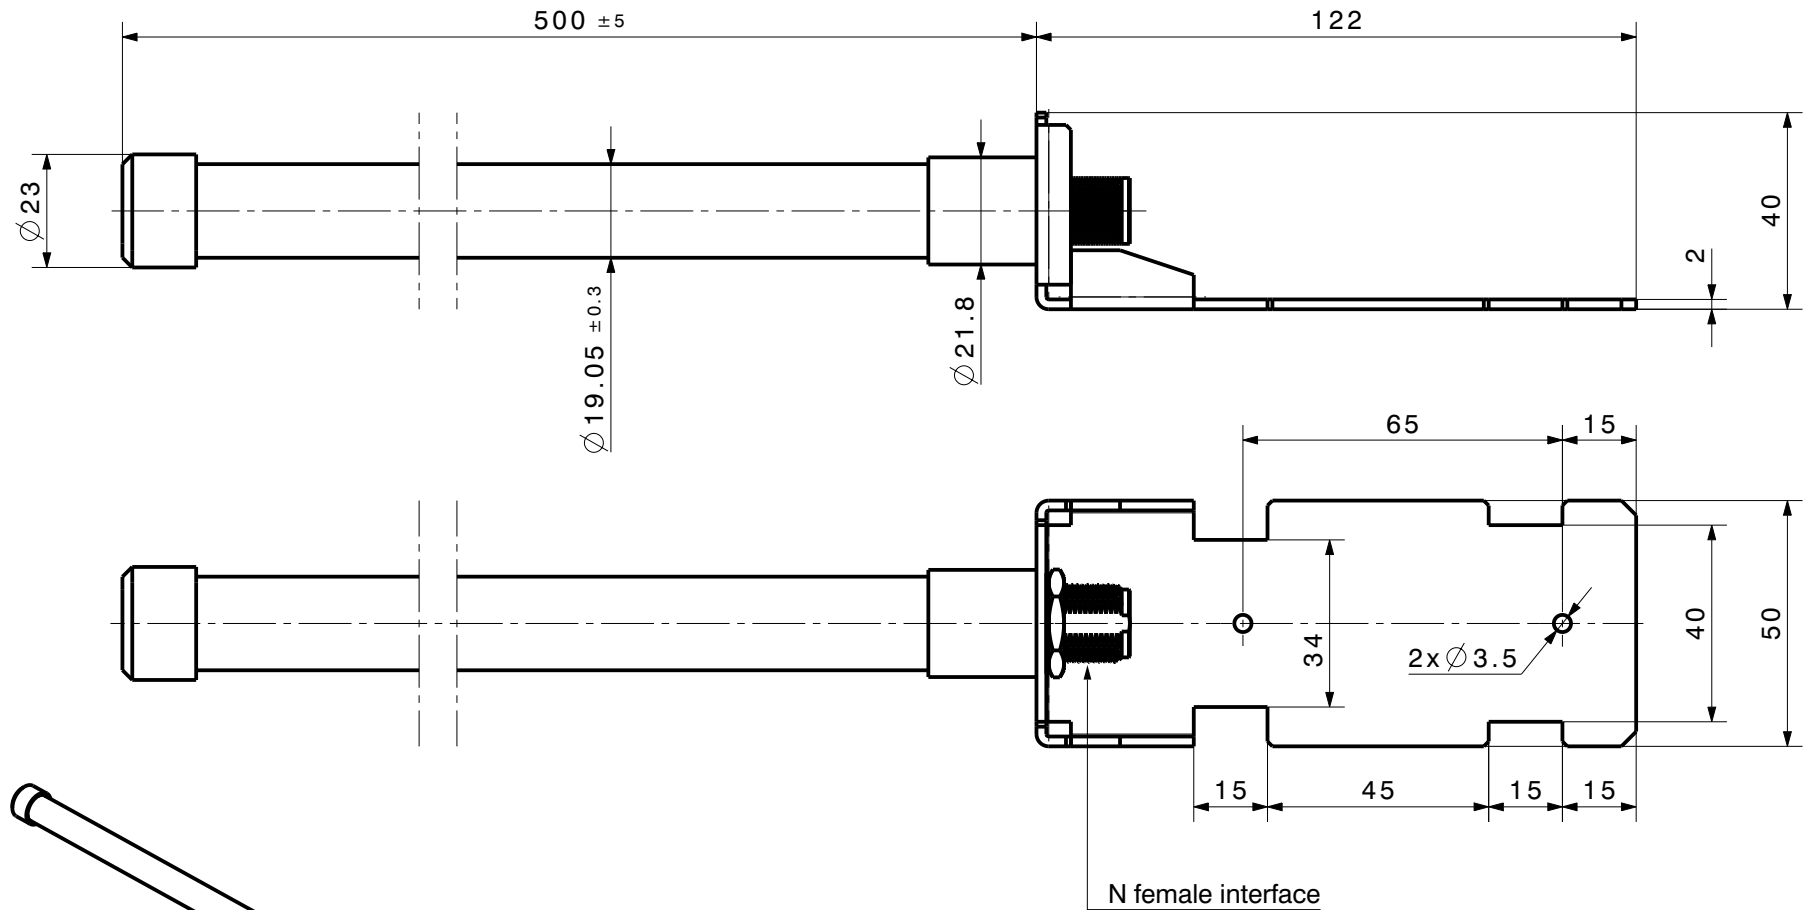

type / Typ: 1319.17.0121	
dimensions in millimeter [mm]	part no. / Teile Nr.: PRO-00286837    A sheet/Blatt XX / XX
description / Beschreibung SOA-1900/360/8/0/V	drawing-no. / Zeichnungsnr.    Release DOU-00286837    A