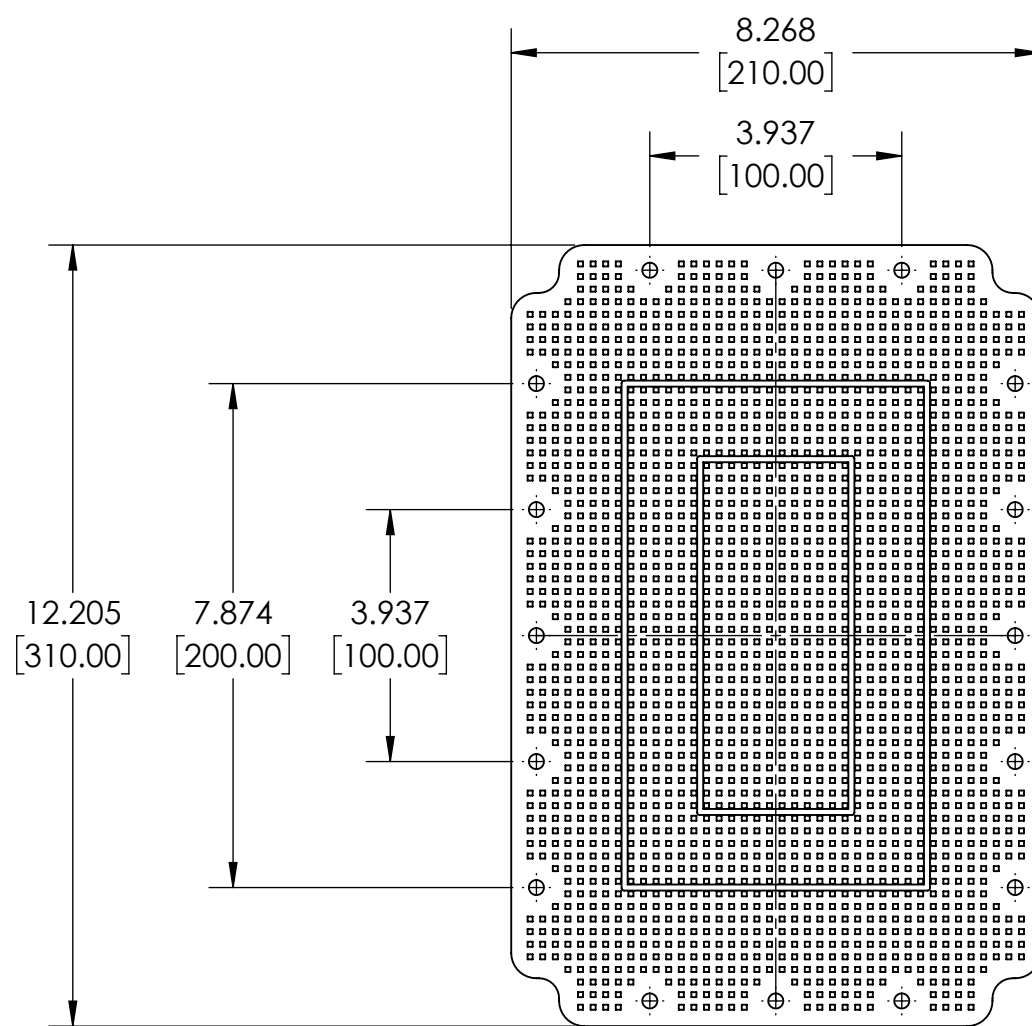

MATERIAL:

1. ABS - GRAY
2. FITS: AIO-11111& AIO-11112

$\phi$  .236 THRU  
 $\square$   $\phi$  .551 [14.00]  $\nabla$  .059 x 16