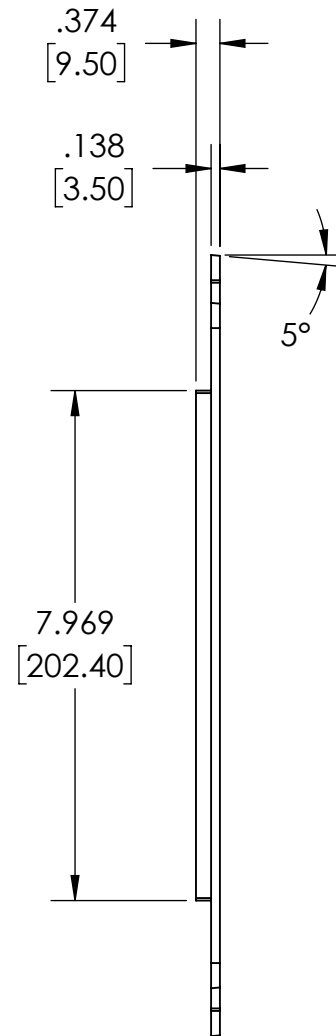

MATERIAL:

1. ABS - GRAY
2. FITS: AIO-11111& AIO-11112

$\phi$  .236 THRU  
 $\square$   $\phi$  .551 [14.00]  $\nabla$  .059 x 16