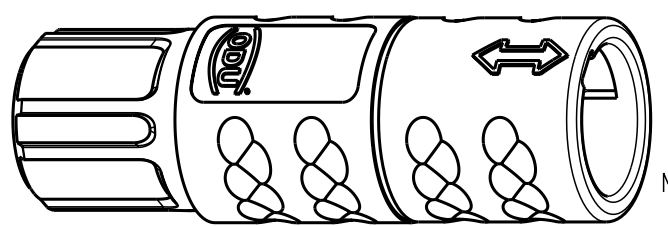

Technische Daten/Technical Data:

Werkstoffe/Materials: PSU / grau / grey
Gehäuse/Housing: PSU / grau / grey
Kontakte/Contacts: Cu-Legierung / Cu-alloy
Isolierkörper/Insulation Body: PEEK
Oberflächen/Surfaces: gal. Au
Kontakte/Contacts: gal. Au
Schutzart im gesteckten Zustand: IP 50 / Protection Class in mated condition

KontaktØ / ContactØ: $\varnothing 0.7 \text{ mm}$
Anschluß/Termination: 0.38mm² AWG 22
Löt/Solder
Prüfspannung/Test Voltage: 1.6 kV DC (SAE AS 13441)
Strombelastung/Current Load: 7 A
Einzelkontakte/Single contacts: 4.55 A
7 polig / 7 position: (IEC 512-3 / VDE 0298 T4)

M 2:1