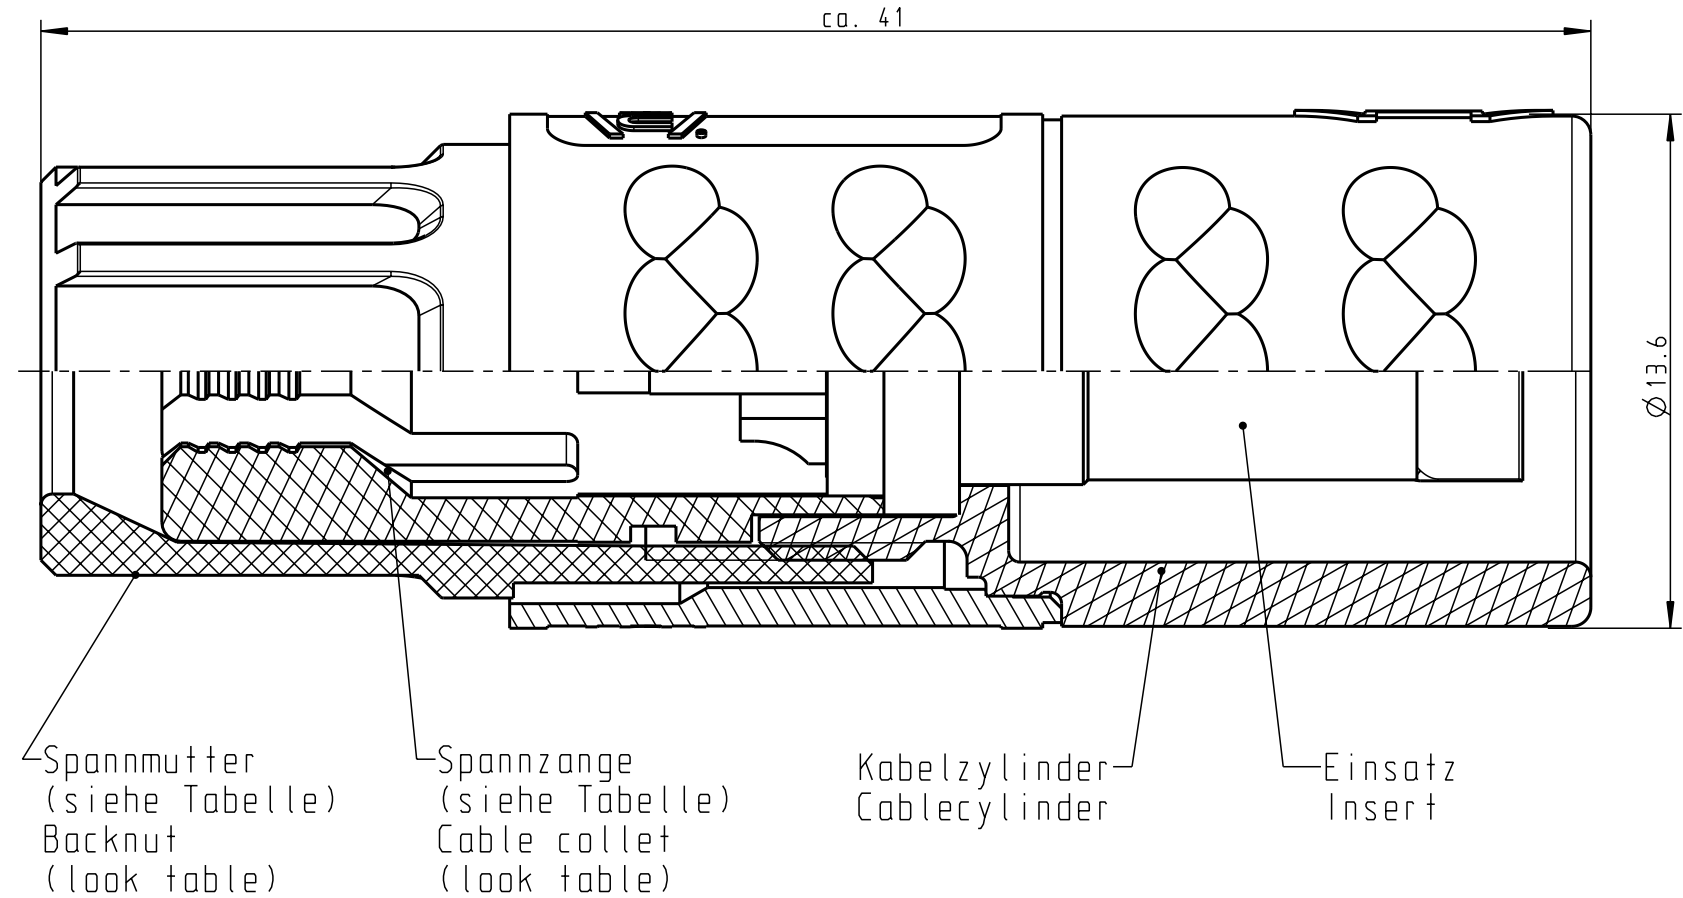

Für diese Unterlage behalten wir uns alle Rechte vor, auch für den Fall der Patentverletzung oder Gebrauchsmusterinfraktion. Sie darf ohne unsere vorherige schriftliche Zustimmung weder vervielfältigt noch sonstwie benutzt, nach Dritten zugänglich gemacht werden.

Nur rot gestempelte oder auf Laufkarte gedruckte Dokumente unterliegen dem Änderungsdienst und sind zur Fertigung freigegeben. Only red stamped or on jobcard printed documents are managed. These documents are approved for production.

All Rights reserved, including possible patents or trademarks. Documents shall not be provided to a third party or duplicated in any form without prior written permission.

CAD: Pro/ENGINEER