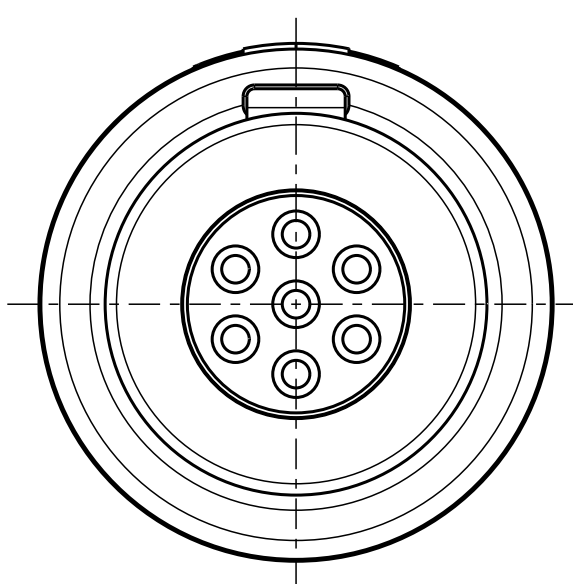

Für diese Unterlage behalten wir uns alle Rechte vor, auch für den Fall der Patentverletzung oder Gebrauchsmusterinfraktion. Sie darf ohne unsere vorherige schriftliche Zustimmung weder vervielfältigt noch sonstwie benutzt, nach Dritten zugänglich gemacht werden.

Nur rot gestempelte oder auf Laufkarte gedruckte Dokumente unterliegen dem Änderungsdienst und sind zur Fertigung freigegeben. Only red stamped or on jobcard printed documents are managed. These documents are approved for production.

All Rights reserved, including possible patents or trademarks. Documents shall not be provided to a third party or duplicated in any form without prior written permission.

CAD: Pro/ENGINEER