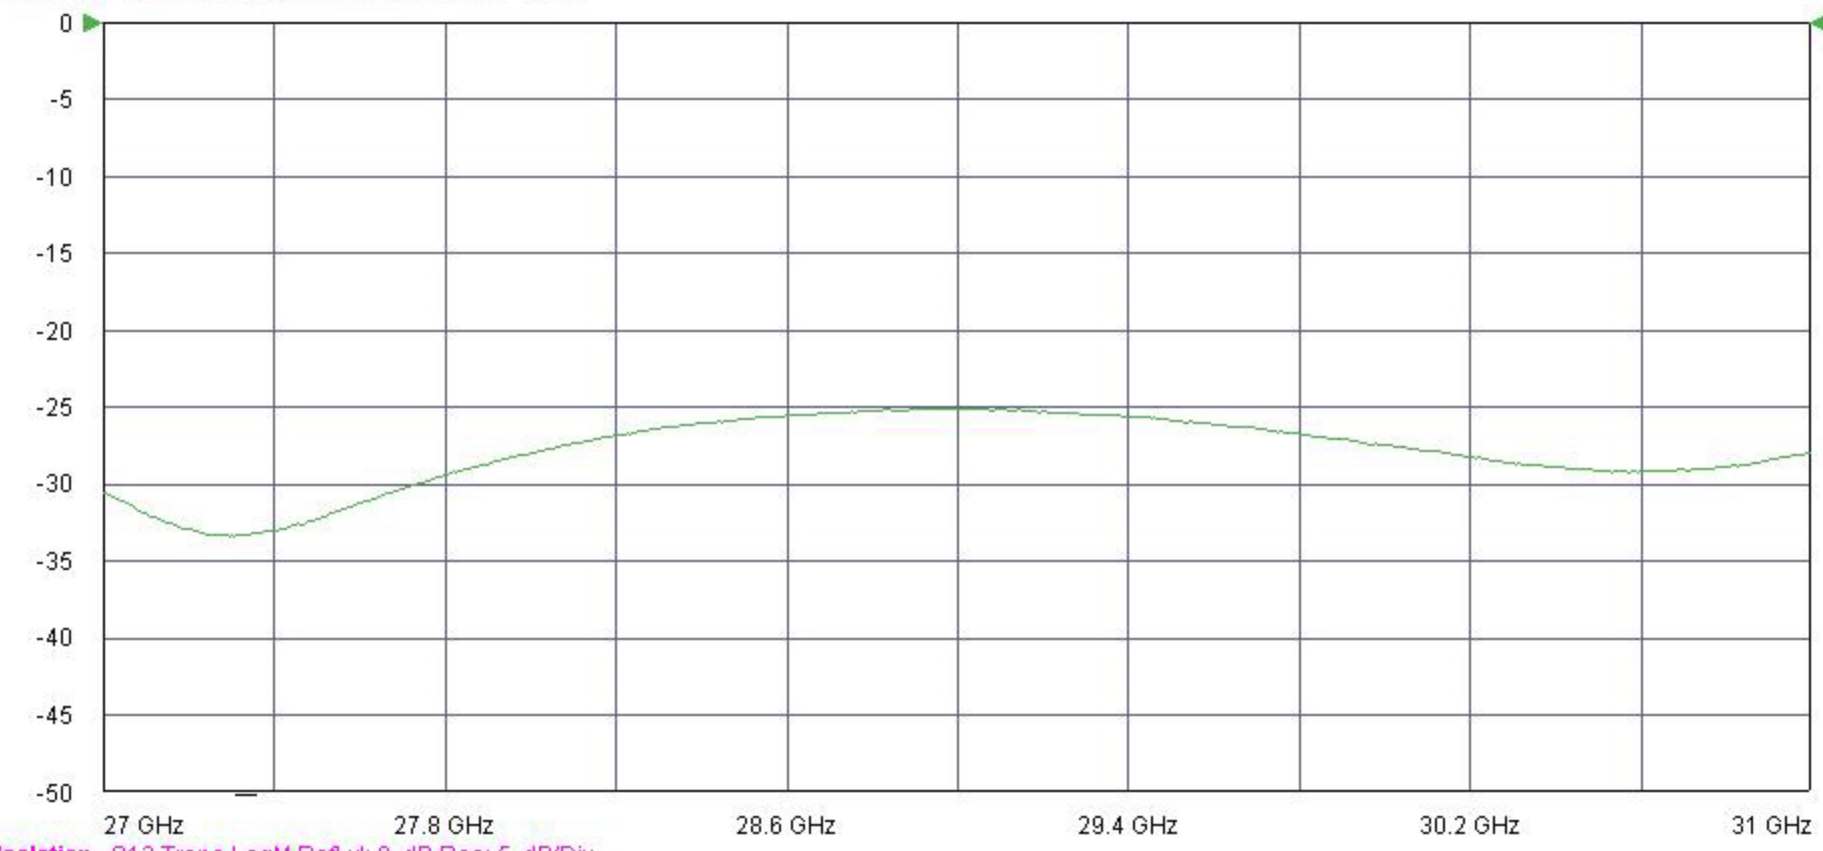

Ins Loss S21 Trans LogM RefLvl: 0 dB Res: 0.1 dB/Div

P2 VSWR S22 Refl LogM RefLvl: 0 dB Res: 5 dB/Div

P1 VSWR S11 Refl LogM RefLvl: 0 dB Res: 5 dB/Div

Isolation S12 Trans LogM RefLvl: 0 dB Res: 5 dB/Div