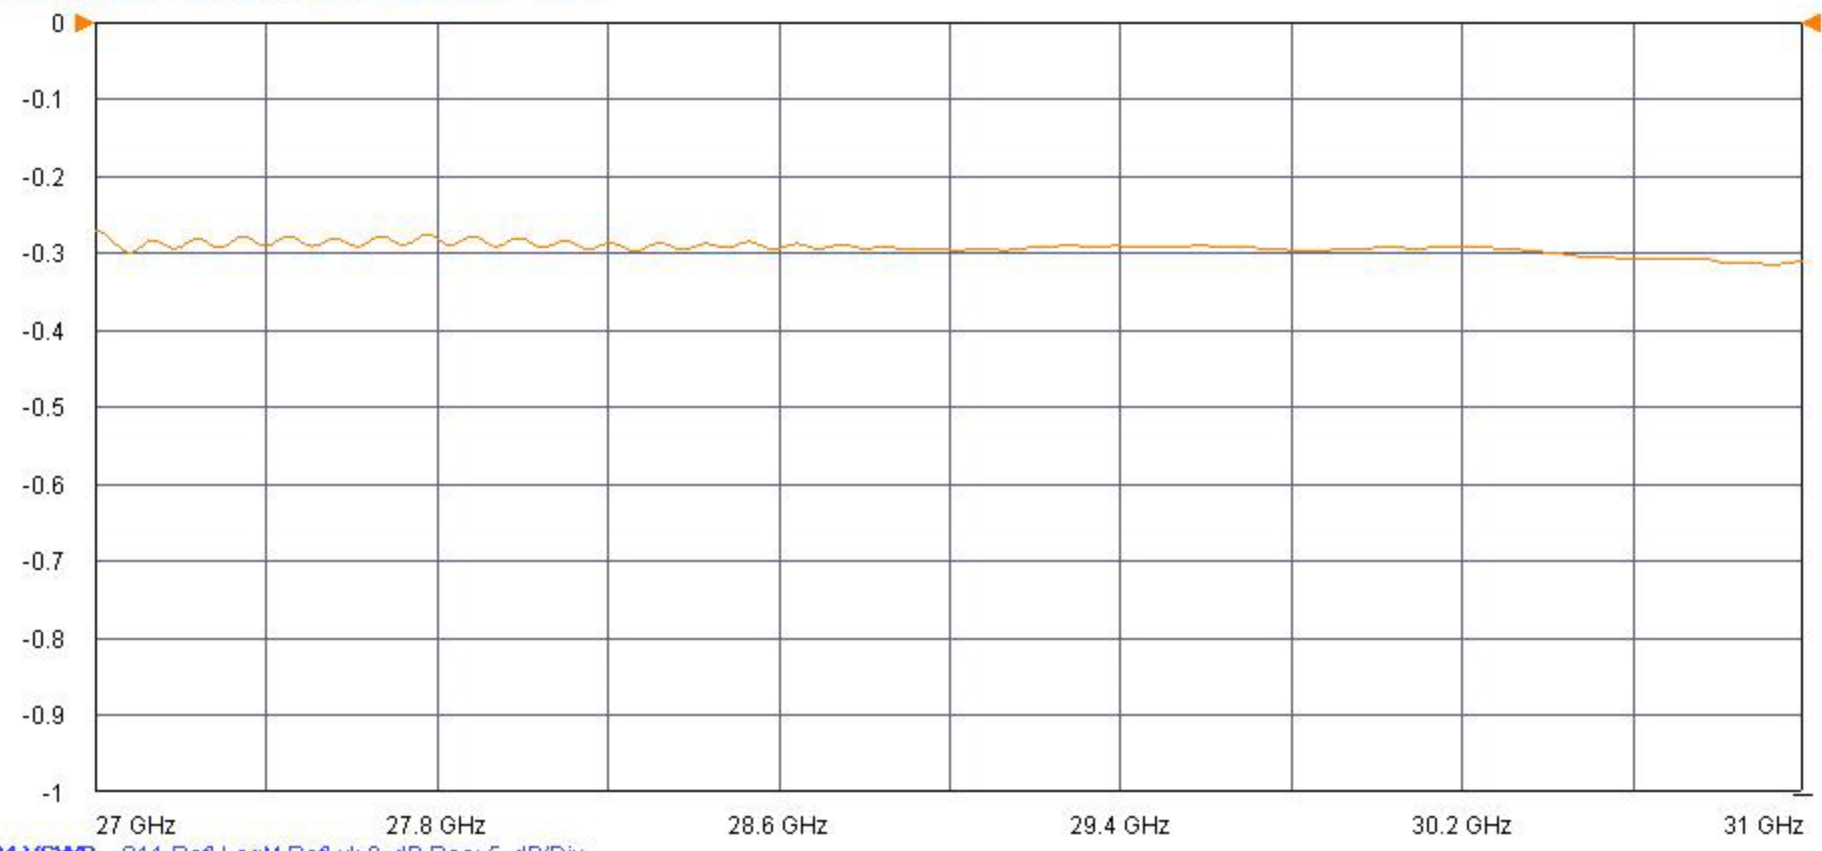

Ins Loss S21 Trans LogM RefLvl: 0 dB Res: 0.1 dB/Div

P2 VSWR S22 Refl LogM RefLvl: 0 dB Res: 5 dB/Div

P1 VSWR S11 Refl LogM RefLvl: 0 dB Res: 5 dB/Div

Isolation S12 Trans LogM RefLvl: 0 dB Res: 5 dB/Div