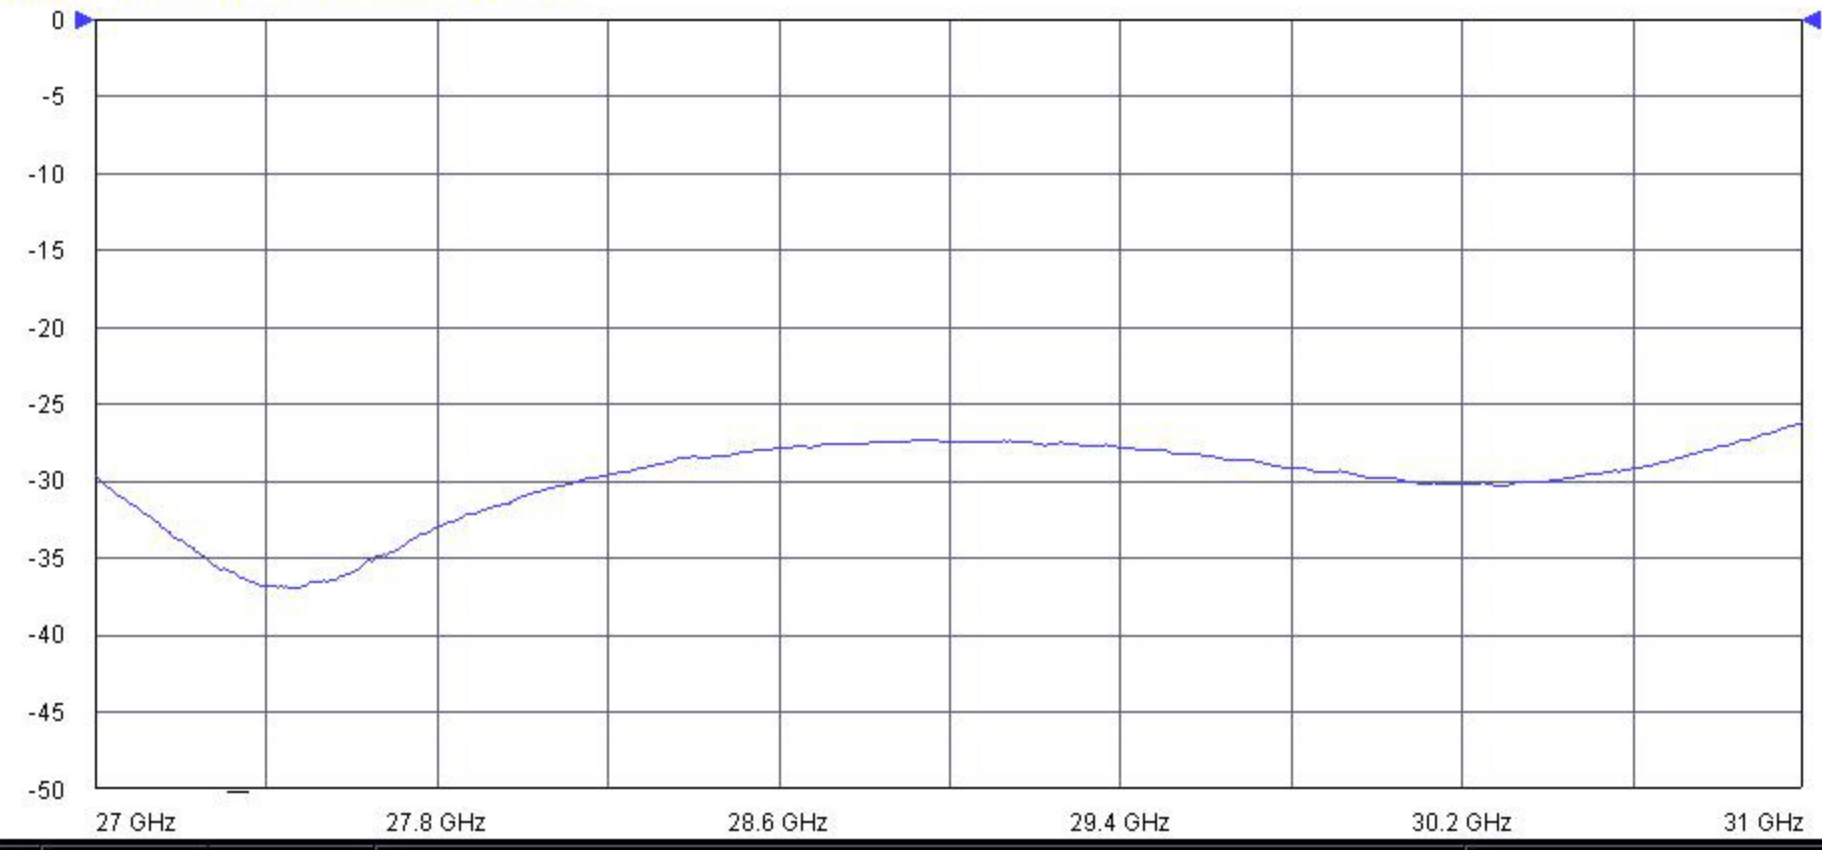

Ins Loss S21 Trans LogM RefLvl: 0 dB Res: 0.1 dB/Div

P2 VSWR S22 Refl LogM RefLvl: 0 dB Res: 5 dB/Div

P1 VSWR S11 Refl LogM RefLvl: 0 dB Res: 5 dB/Div

Isolation S12 Trans LogM RefLvl: 0 dB Res: 5 dB/Div