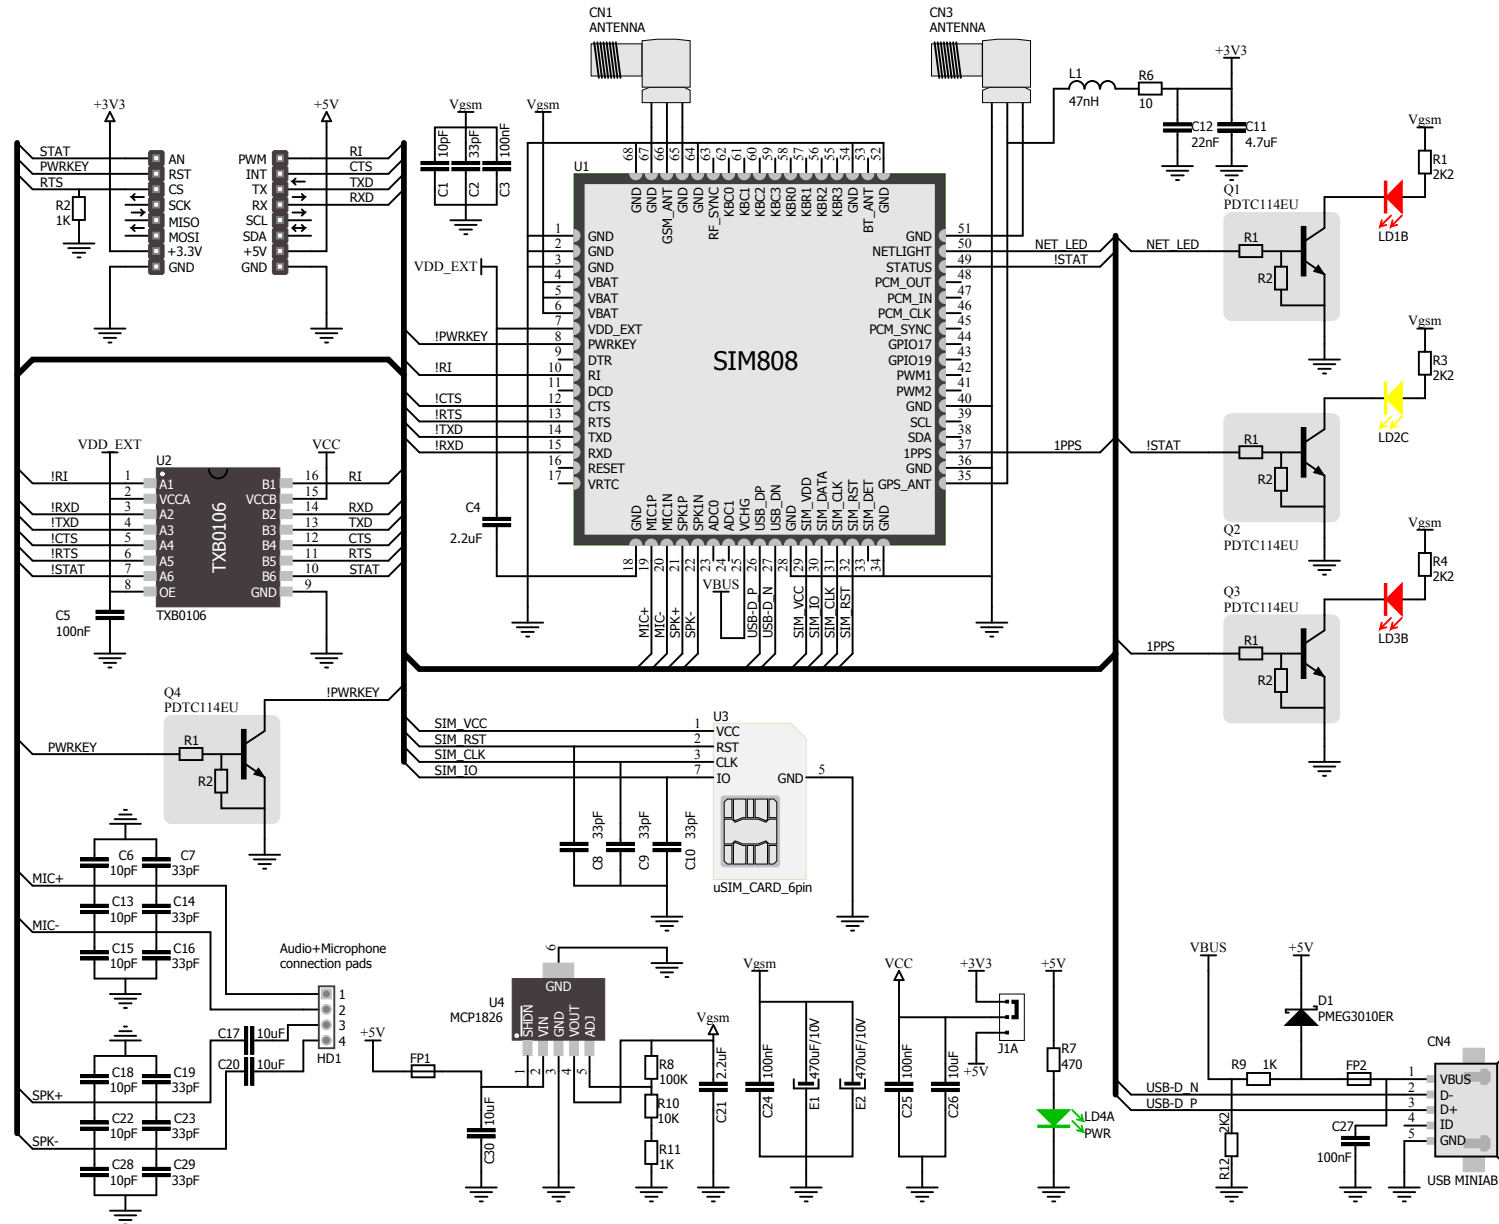

GSM-GPS click schematic v100

www.mikroe.com