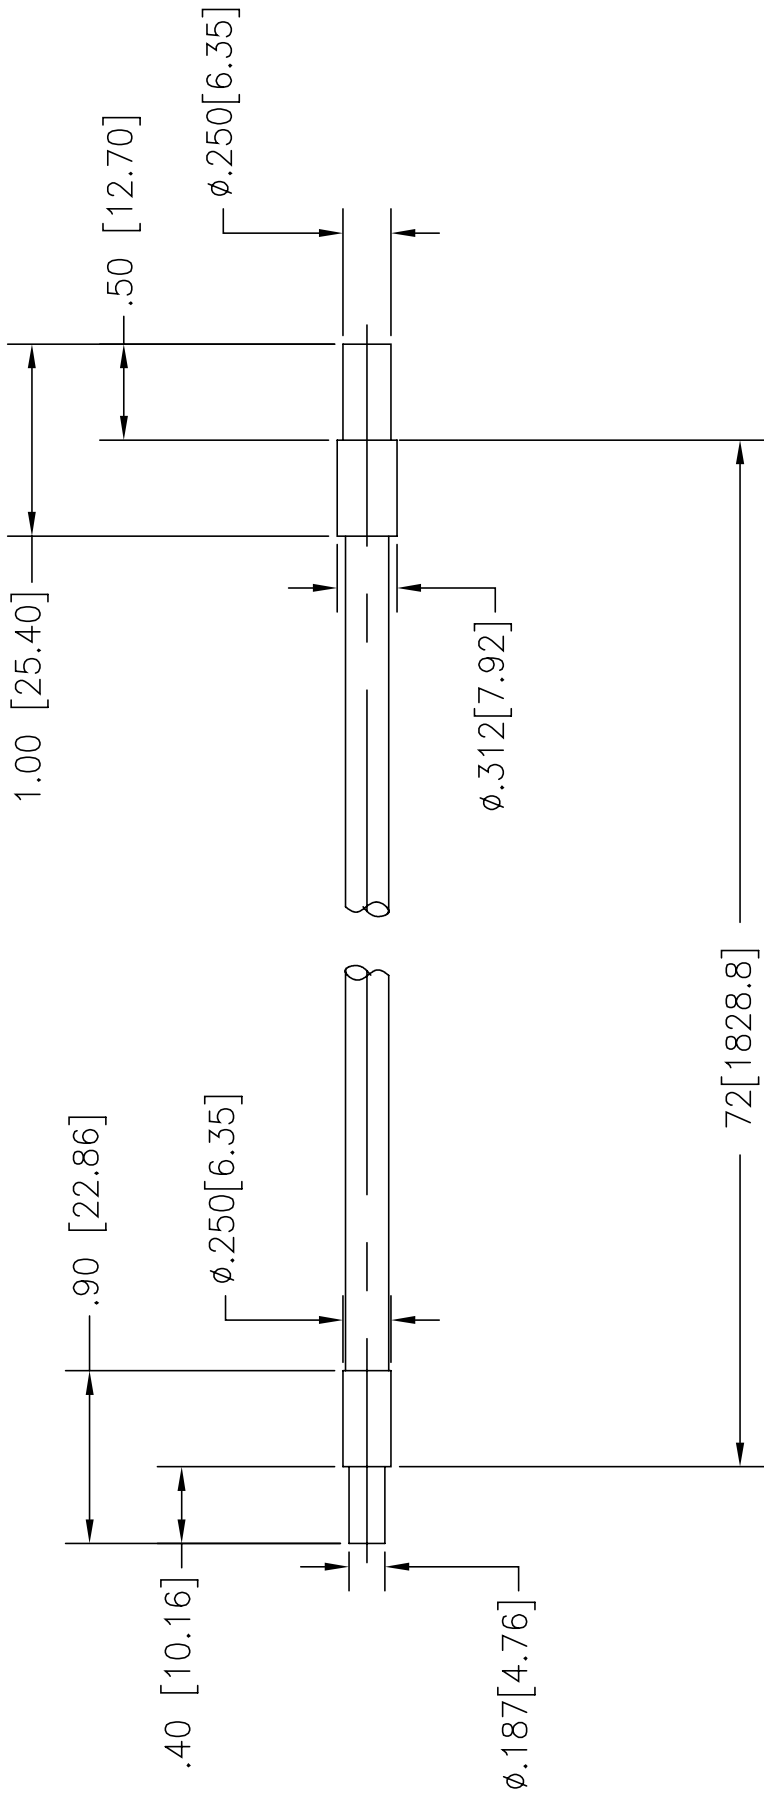

29-60-25-06  
72" FIBER OPTICS CABLE

REV A 14DEC99