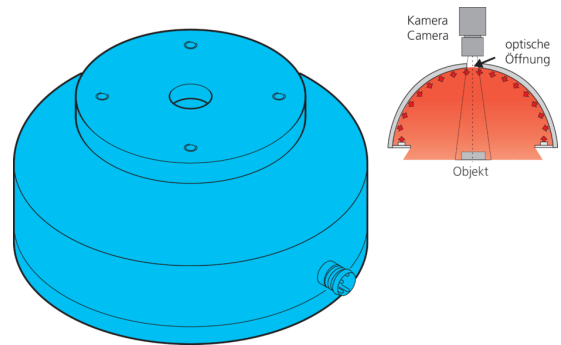

210069
BE-DOME100/70-G3-T4
Dombeleuchtung

- Extrem homogene, diffuse Ausleuchtung
- Sehr kompakte Bauform
- Hohe Beleuchtungsstärke
- Robuste Bauweise

PIN	Aderfarbe wire color	Funktion function
3	blau / blue	- blau / blue
1	braun / brown	+ 24V

Blick auf Anschlusseite
View on connection position

BN: braun BU: blau

Funktion												

Technische Daten (typ.)	+20°C, 24 V DC
Betriebsspannung	24 V DC
Leistung	2,4 W (100 mA, 24 V DC)
Stromaufnahme	100 mA
Leuchtfläche	Ø 70
Anzahl	32 (LEDs)
Durchmesser	Ø 100 mm (Durchmesser)
Gehäusematerial	Aluminium / Kunststoff
Schutzklasse	III, Betrieb an Schutzkleinspannung
Risikogruppe (DIN EN 62471)	Freie Gruppe
Lichtquelle	LED
Farbe	Blau
Wellenlänge	470 nm
Abstrahlwinkel FWHM	120°
Umgebungstemperatur Betrieb	0 ... +50 °C
Anschluss	Stecker, M8, 4-polig