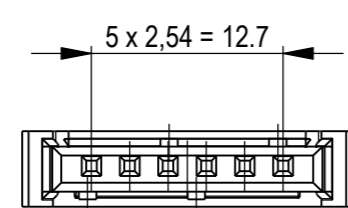

6-polige Variante/ 6-pole version  
Fabe: schwarz/ colour black

8-polige Variante/ 8-pole version  
Fabe: schwarz/ colour black

Polzahl pole	524738	524743	524748	natur nature	
	524737	524742	524747	rot red	
	524736	524741	524746	grün green	
	524735	524740	524745	blau blue	
	524734	524739	524744	schwarz black	
Polzahl pole	VPE 100 in Plastikbeutel Id.-Nr. 023743 plasticbag packaging unit 100 part no.023743	VPE 300 in Plastikbeutel Id.-Nr. 023743 plasticbag packaging unit 300 part no.023743	VPE 500 in Plastikbeutel Id.-Nr. 023743 plasticbag packaging unit 500 part no. 023743	Farbe codierung colour coding	Bemerkung remark

06	524723	524728	524733	natur nature	
	524722	524727	524732	rot red	
	524721	524726	524731	grün green	
	524720	524725	524730	blau blue	
05	524719	524724	524729	schwarz black	
	524708	524713	524718	natur nature	
	524707	524712	524717	rot red	
	524706	524711	524716	grün green	
	524705	524710	524715	blau blue	
04	524704	524709	524714	schwarz black	
	524693	524698	524703	natur nature	
	524692	524697	524702	rot red	
	524691	524696	524701	grün green	
	524690	524695	524700	blau blue	
03	524689	524694	524699	schwarz black	
	524678	524683	524688	natur nature	
	524677	524682	524687	rot red	
	524676	524681	524686	grün green	
	524675	524680	524685	blau blue	
02	524674	524679	524684	schwarz black	
	524663	524668	524673	natur nature	
	524662	524667	524672	rot red	
	524661	524666	524671	grün green	
	524660	524665	524670	blau blue	
Polzahl pole	524659	524664	524669	schwarz black	
	VPE 100 in Plastikbeutel Id.-Nr. 043298 plasticbag packaging unit 100 part no.043298	VPE 300 in Plastikbeutel Id.-Nr. 043298 plasticbag packaging unit 300 part no.043298	VPE 500 in Plastikbeutel Id.-Nr. 043298 plasticbag packaging unit 500 part no. 043298	Farbe codierung colour coding	Bemerkung remark