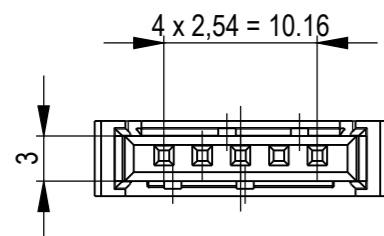

6-polige Variante/ 6-pole version  
Fabe: schwarz/ colour black

8-polige Variante/ 8-pole version  
Fabe: schwarz/ colour black

Polzahl pole	524738	524743	524748	natur nature	
	524737	524742	524747	rot red	
	524736	524741	524746	grün green	
	524735	524740	524745	blau blue	
	524734	524739	524744	schwarz black	
Polzahl pole	VPE 100 in Plastikbeutel Id.-Nr. 023743 plasticbag packaging unit 100 part no.023743	VPE 300 in Plastikbeutel Id.-Nr. 023743 plasticbag packaging unit 300 part no.023743	VPE 500 in Plastikbeutel Id.-Nr. 023743 plasticbag packaging unit 500 part no. 023743	Farbe codierung colour coding	Bemerkung remark

06	524723	524728	524733	natur nature	
	524722	524727	524732	rot red	
	524721	524726	524731	grün green	
	524720	524725	524730	blau blue	
05	524719	524724	524729	schwarz black	
	524708	524713	524718	natur nature	
	524707	524712	524717	rot red	
	524706	524711	524716	grün green	
	524705	524710	524715	blau blue	
04	524704	524709	524714	schwarz black	
	524693	524698	524703	natur nature	
	524692	524697	524702	rot red	
	524691	524696	524701	grün green	
	524690	524695	524700	blau blue	
03	524689	524694	524699	schwarz black	
	524678	524683	524688	natur nature	
	524677	524682	524687	rot red	
	524676	524681	524686	grün green	
	524675	524680	524685	blau blue	
02	524674	524679	524684	schwarz black	
	524663	524668	524673	natur nature	
	524662	524667	524672	rot red	
	524661	524666	524671	grün green	
	524660	524665	524670	blau blue	
Polzahl pole	524659	524664	524669	schwarz black	
	VPE 100 in Plastikbeutel Id.-Nr. 043298 plasticbag packaging unit 100 part no.043298	VPE 300 in Plastikbeutel Id.-Nr. 043298 plasticbag packaging unit 300 part no.043298	VPE 500 in Plastikbeutel Id.-Nr. 043298 plasticbag packaging unit 500 part no. 043298	Farbe codierung colour coding	Bemerkung remark