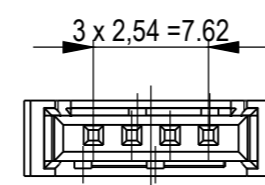

4-polige Variante/ 4-pole version
Fabe: schwarz/ colour black