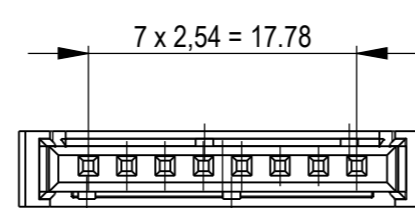

6-polige Variante/ 6-pole version  
Fabe: schwarz/ colour black

8-polige Variante/ 8-pole version  
Fabe: schwarz/ colour black

Polzahl pole	524738	524743	524748	natur nature	
	524737	524742	524747	rot red	
	524736	524741	524746	grün green	
	524735	524740	524745	blau blue	
	524734	524739	524744	schwarz black	
Polzahl pole	VPE 100 in Plastikbeutel Id.-Nr. 023743 plasticbag packaging unit 100 part no.023743	VPE 300 in Plastikbeutel Id.-Nr. 023743 plasticbag packaging unit 300 part no.023743	VPE 500 in Plastikbeutel Id.-Nr. 023743 plasticbag packaging unit 500 part no. 023743	Farbe codierung colour coding	Bemerkung remark

06	524723	524728	524733	natur nature	
	524722	524727	524732	rot red	
	524721	524726	524731	grün green	
	524720	524725	524730	blau blue	
05	524719	524724	524729	schwarz black	
	524708	524713	524718	natur nature	
	524707	524712	524717	rot red	
	524706	524711	524716	grün green	
	524705	524710	524715	blau blue	
04	524704	524709	524714	schwarz black	
	524693	524698	524703	natur nature	
	524692	524697	524702	rot red	
	524691	524696	524701	grün green	
	524690	524695	524700	blau blue	
03	524689	524694	524699	schwarz black	
	524678	524683	524688	natur nature	
	524677	524682	524687	rot red	
	524676	524681	524686	grün green	
	524675	524680	524685	blau blue	
02	524674	524679	524684	schwarz black	
	524663	524668	524673	natur nature	
	524662	524667	524672	rot red	
	524661	524666	524671	grün green	
	524660	524665	524670	blau blue	
Polzahl pole	524659	524664	524669	schwarz black	
	VPE 100 in Plastikbeutel Id.-Nr. 043298 plasticbag packaging unit 100 part no.043298	VPE 300 in Plastikbeutel Id.-Nr. 043298 plasticbag packaging unit 300 part no.043298	VPE 500 in Plastikbeutel Id.-Nr. 043298 plasticbag packaging unit 500 part no. 043298	Farbe codierung colour coding	Bemerkung remark