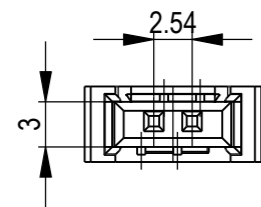

2-polige Variante/ 2-pole version
Fabe: schwarz/ colour black