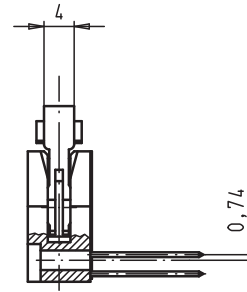

Alle Rechte vorbehalten. All rights reserved.

09 18 516 7916	3
09 18 516 6916	2
09 18 516 5916	0,76 μm Au
Part number	Performance level

			Det.	Name	 All Dim. in mm Orig. Size DIN A 3	SEK 18 Male Connector Standard 16 poles Angled wrap posts Short locking levers	Maßstab/ Scale 1,5:1
		Detail.	19/10/05	JMDR			
		Insp.					
		Stand.					
34890	13/06/08	PK	HARTING EURL		 TB 09 18 516 X916	Blatt/ Page 1 / 1	
33244	19/10/05	JMDR	F-95972 Paris				
Mod.	Det.	Name	Sub.				