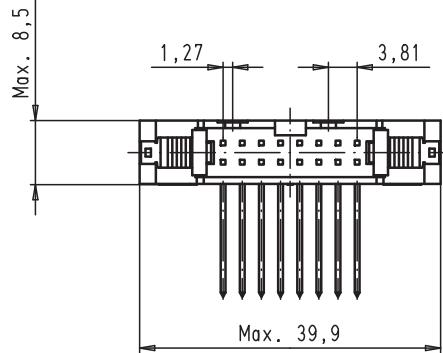

Alle Rechte vorbehalten. All rights reserved.

09 18 516 7916	3
09 18 516 6916	2
09 18 516 5916	0,76 μm Au
Part number	Performance level

			Det.	Name	 All Dim. in mm Orig. Size DIN A 3	SEK 18 Male Connector Standard 16 poles Angled wrap posts Short locking levers	Maßstab/ Scale 1,5:1
		Detail.	19/10/05	JMDR			
		Insp.					
		Stand.					
34890	13/06/08	PK	HARTING EURL		 TB 09 18 516 X916	Blatt/ Page 1 / 1	
33244	19/10/05	JMDR	F-95972 Paris				
Mod.	Det.	Name	Sub.				