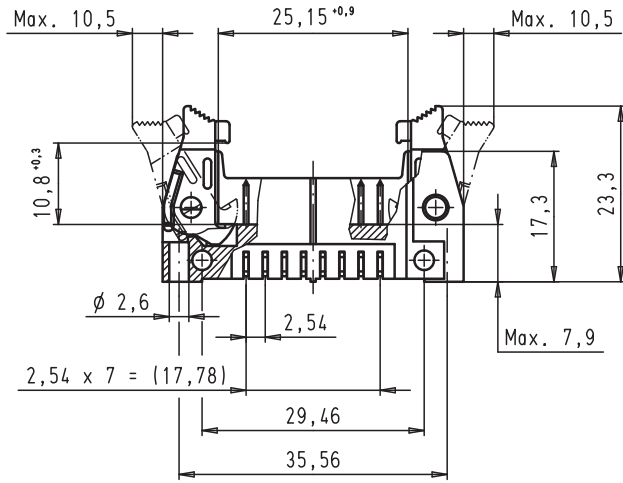

Alle Rechte vorbehalten. All rights reserved.

09 18 516 7916	3
09 18 516 6916	2
09 18 516 5916	0,76 μm Au
Part number	Performance level

			Det.	Name	 All Dim. in mm Orig. Size DIN A 3	SEK 18 Male Connector Standard 16 poles Angled wrap posts Short locking levers	Maßstab/ Scale 1,5:1
		Detail.	19/10/05	JMDR			
		Insp.					
		Stand.					
34890	13/06/08	PK	HARTING EURL		 TB 09 18 516 X916	Blatt/ Page 1 / 1	
33244	19/10/05	JMDR	F-95972 Paris				
Mod.	Det.	Name	Sub.				