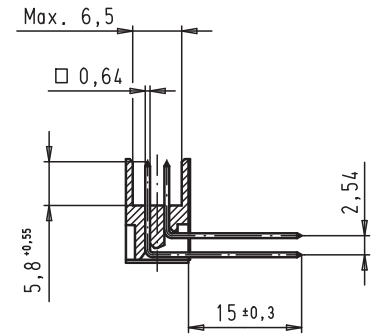

Alle Rechte vorbehalten. All rights reserved.

09 18 516 7916	3
09 18 516 6916	2
09 18 516 5916	0,76 μm Au
Part number	Performance level

			Det.	Name	 All Dim. in mm Orig. Size DIN A 3	SEK 18 Male Connector Standard 16 poles Angled wrap posts Short locking levers	Maßstab/ Scale 1,5:1
		Detail.	19/10/05	JMDR			
		Insp.					
		Stand.					
34890	13/06/08	PK	HARTING EURL		 TB 09 18 516 X916	Blatt/ Page 1 / 1	
33244	19/10/05	JMDR	F-95972 Paris				
Mod.	Det.	Name	Sub.				