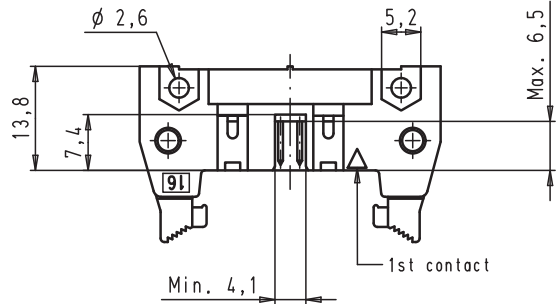

Alle Rechte vorbehalten. All rights reserved.

09 18 516 7916	3
09 18 516 6916	2
09 18 516 5916	0,76 μm Au
Part number	Performance level

			Det.	Name	 All Dim. in mm Orig. Size DIN A 3	SEK 18 Male Connector Standard 16 poles Angled wrap posts Short locking levers	Maßstab/ Scale 1,5:1
		Detail.	19/10/05	JMDR			
		Insp.					
		Stand.					
34890	13/06/08	PK	HARTING EURL		 TB 09 18 516 X916	Blatt/ Page 1 / 1	
33244	19/10/05	JMDR	F-95972 Paris				
Mod.	Det.	Name	Sub.				