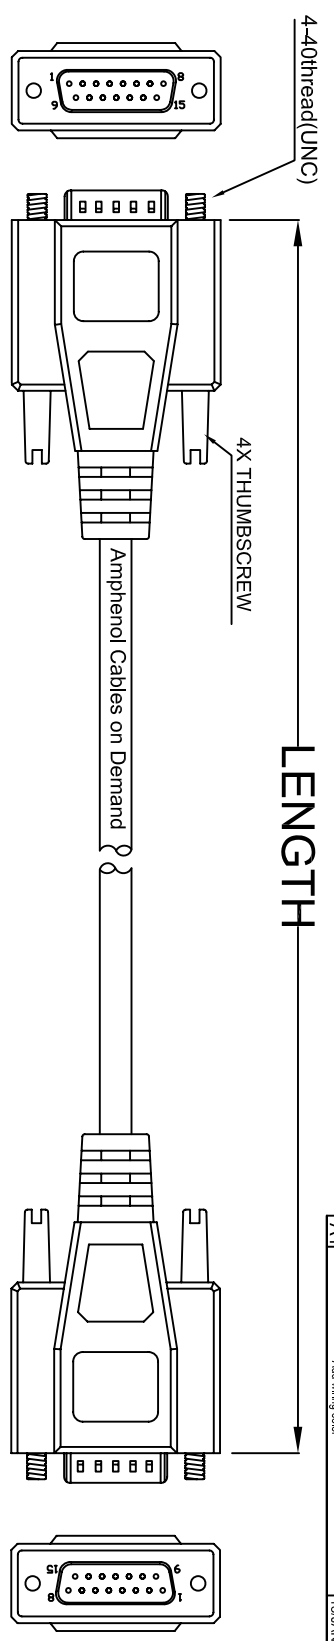

REV.	DESCRIPTION	REVISIONS	DATE	APPROVED
A1	NEW RELEASE		07/02/07	
A1	Add wiring color		13/JAN/2012	

LENGTH & P/N Table

LENGTH	P/N	Cable Color
2.5FT ± 1 inch	CS-DSDMDB15MM-002.5	GREY
5FT ± 2 inch	CS-DSDMDB15MM-005	GREY
10FT ± 3 inch	CS-DSDMDB15MM-010	GREY
15FT ± 3 inch	CS-DSDMDB15MM-015	GREY
25FT ± 4 inch	CS-DSDMDB15MM-025	GREY
50FT ± 8 inch	CS-DSDMDB15MM-050	GREY

PIN OUT:

Male	Male	Color
PIN1	PIN1	Black
PIN2	PIN2	Brown
PIN3	PIN3	Red
PIN4	PIN4	Orange
PIN5	PIN5	Yellow
PIN6	PIN6	Green
PIN7	PIN7	Blue
PIN8	PIN8	Purple
PIN9	PIN9	Gray
PIN10	PIN10	White
PIN11	PIN11	Pink
PIN12	PIN12	Light Green
PIN13	PIN13	Black/White
PIN14	PIN14	Brown/White
PIN15	PIN15	Red/White
SHIELD	SHIELD	Drain Wire

UNLESS OTHERWISE SPECIFIED DIMENSIONS ARE IN INCHES TOLERANCES ARE:		E.A.R. NO.		Amphenol Cables on Demand 20 VALLEY ST. ENDCOTT, NY 13760	
DECIMALS	ANGLES	APPROVALS	DATE	Deluxe 15PIN D-Sub MM	
X ±.X	± °	DRAWN			
.XX ±.XX		CHECKED			
.XXX ±.XXX		BA	13/JAN/2012		
THIRD ANGLE PROJECTION		RESP ENG		SIZE	DMG. NO.
		MFG ENG		A	CS-DSDMDB15MM-XXX
CDL FILE				SCALE	SHEET
					OF