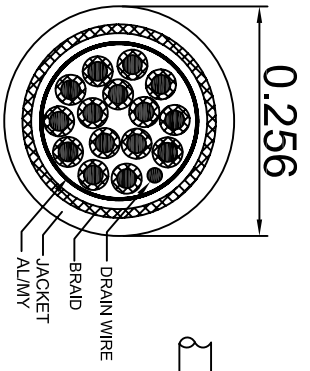

REV.	DESCRIPTION	REVISIONS	DATE	APPROVED
A1	NEW RELEASE		07/02/07	
A1	Add wiring color		13/JAN/2012	

LENGTH & P/N Table

LENGTH	P/N	Cable Color
2.5FT ± 1 inch	CS-DSDMDB15MM-002.5	GREY
5FT ± 2 inch	CS-DSDMDB15MM-005	GREY
10FT ± 3 inch	CS-DSDMDB15MM-010	GREY
15FT ± 3 inch	CS-DSDMDB15MM-015	GREY
25FT ± 4 inch	CS-DSDMDB15MM-025	GREY
50FT ± 8 inch	CS-DSDMDB15MM-050	GREY

PIN OUT:

Male	Male	Color
PIN1	PIN1	Black
PIN2	PIN2	Brown
PIN3	PIN3	Red
PIN4	PIN4	Orange
PIN5	PIN5	Yellow
PIN6	PIN6	Green
PIN7	PIN7	Blue
PIN8	PIN8	Purple
PIN9	PIN9	Gray
PIN10	PIN10	White
PIN11	PIN11	Pink
PIN12	PIN12	Light Green
PIN13	PIN13	Black/White
PIN14	PIN14	Brown/White
PIN15	PIN15	Red/White
SHIELD	SHIELD	Drain Wire

UNLESS OTHERWISE SPECIFIED DIMENSIONS ARE IN INCHES TOLERANCES ARE:		E.A.R. NO.		Amphenol Cables on Demand 20 VALLEY ST. ENDCOTT, NY 13760	
DECIMALS	ANGLES	APPROVALS	DATE	Deluxe 15PIN D-Sub MM	
X ±.X	± °	DRAWN			
.XX ±.XX		CHECKED			
.XXX ±.XXX		BA	13/JAN/2012		
THIRD ANGLE PROJECTION		RESP ENG		SIZE	DMG. NO.
		MFG ENG		A	CS-DSDMDB15MM-XXX
CDL FILE				SCALE	SHEET
					OF