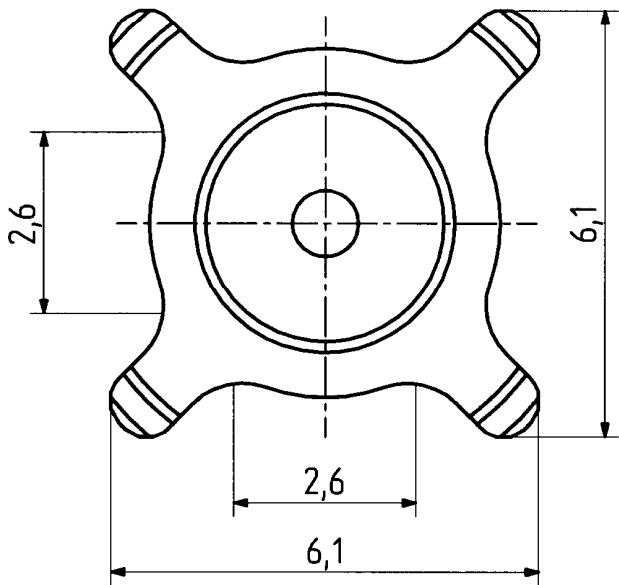

Diese Zeichnung ist unser geistiges Eigentum und darf ohne unsere ausdrückliche Einwilligung weder kopiert, vervielfältigt, noch Dritten oder Konkurrenzfirmen zugänglich gemacht werden.

type : 82 SMB-50-0-19

	date	sign
drawn	20.04.00	4101/MUK
checked	25.4.00	4192/Gar
approved	25.4.00	4192/Gar

mounting hole

H+S 701.448.05

scale
10 : 1

HUBER + SUHNER RFX

dimensions in mm

drawing number
4.13.32086

OZ drawing :