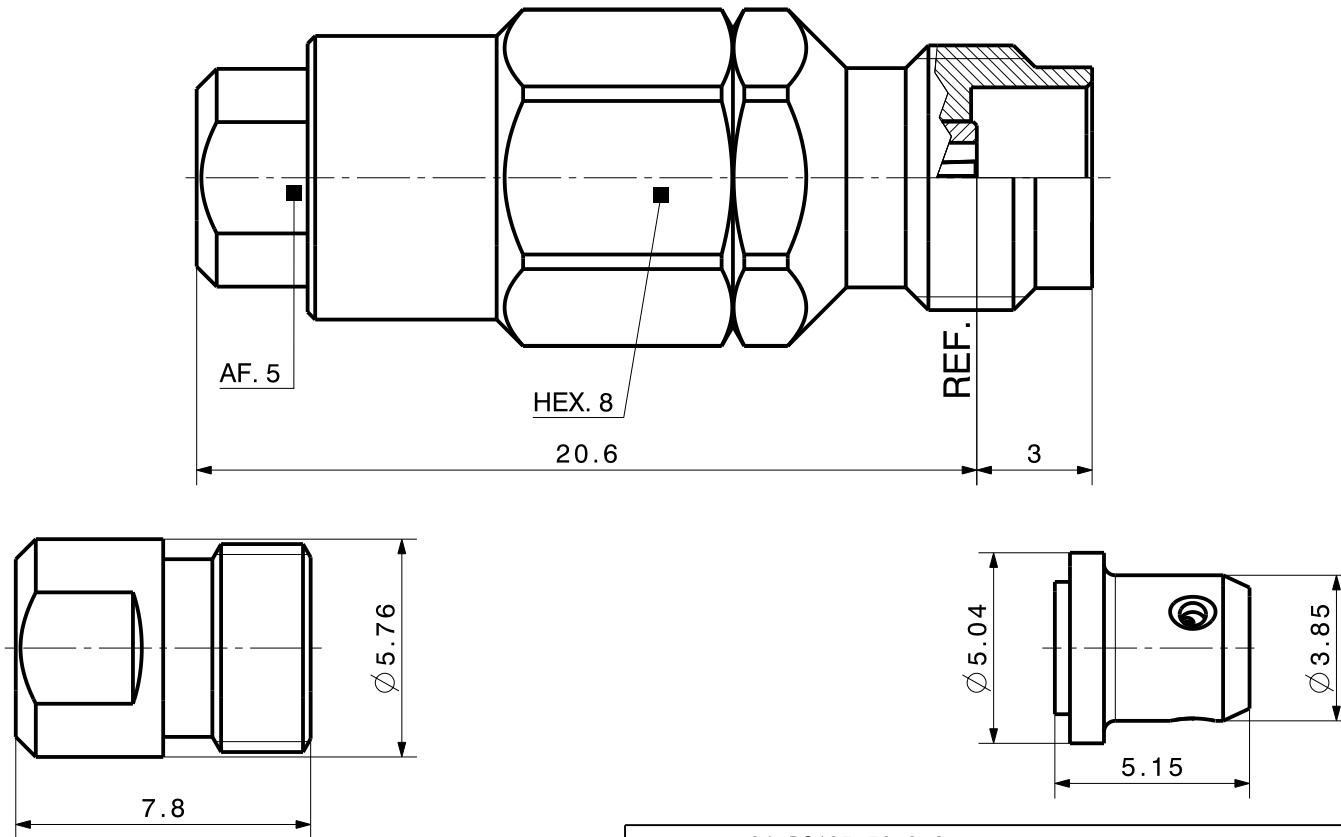

Cable shortening dimension

type / Typ: 21_PC185-50-2-6		
⊕ dimensions in millimeter [mm]	part no. / Teile Nr.: PRO-00235481	A sheet/Blatt XX / XX
description / Beschreibung	drawing-no. / Zeichnungsnr.	Release
Cable plug	DOU-00235481	A